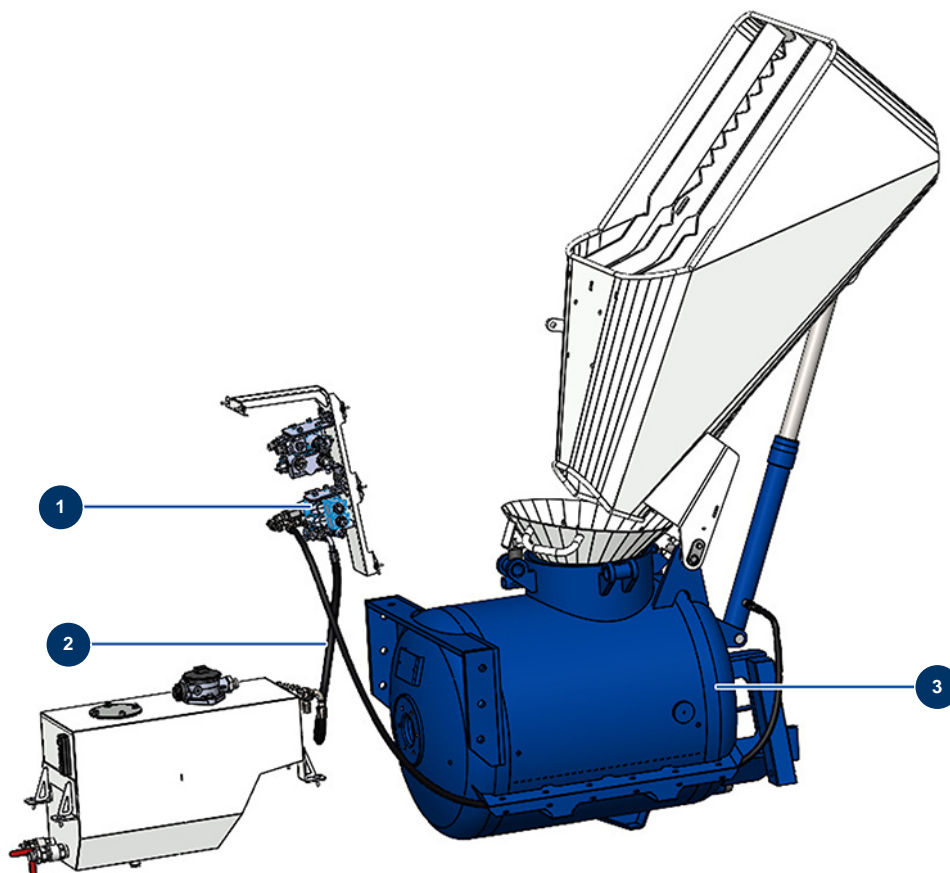

Trockenestrichmaschine X-SCREED D60 - stage V 42kW - Schlauchtrichter

Détails des pièces

Pos.	Référence	Désignation
1	20137	1
2	20595	2
3	20590	3