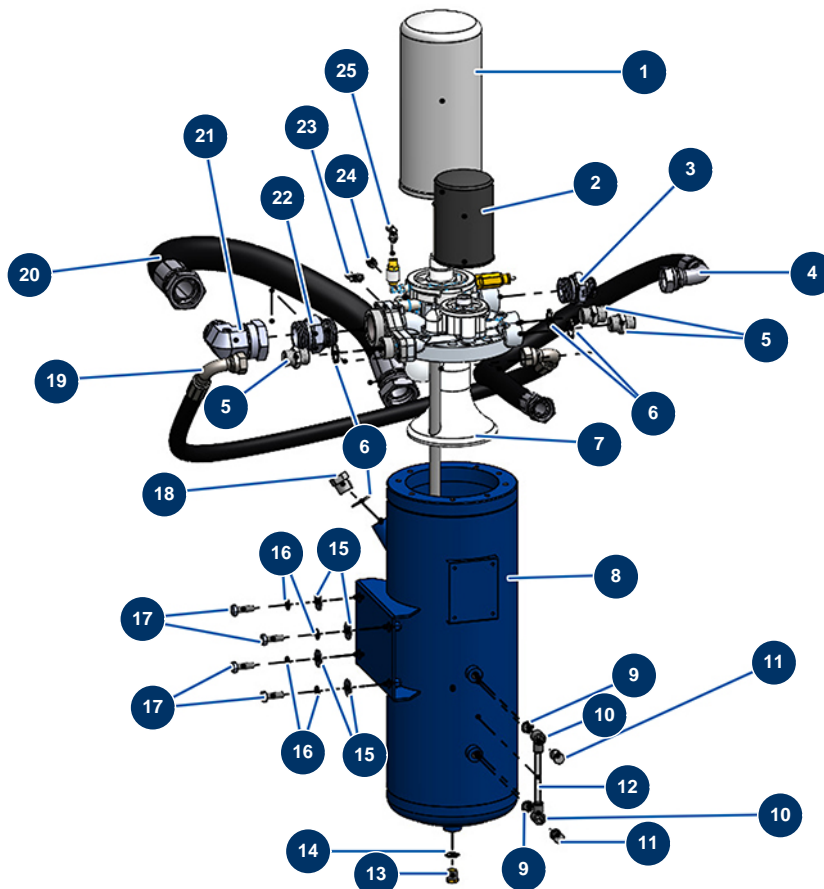

Trockenstrichmaschine X-SCREED D60 - stage V 42kW - Hydraulische Weiche

Détails des pièces

Pos.	Référence	Désignation
1	20269	1
2	20270	2
3	12568	Hochdrucknippel 1" Männlich D x 1" Männlich D
4	20579	4
5	90774	Hochdrucknippel 3/4" Männlich D x 3/4" Männlich D
5	90774	Hochdrucknippel 3/4" Männlich D x 3/4" Männlich D
6	12573	Stahldichtung für die Lippenhohlschraube 3/4"
6	12573	Stahldichtung für die Lippenhohlschraube 3/4"
7	20268	7
8	20300	8
9	91016	Stahldichtung für die Lippenhohlschraube 1/4"
9	91016	Stahldichtung für die Lippenhohlschraube 1/4"
10	20404	10

Pos.	Référence	Désignation
10	20404	10
11	20401	11
11	20401	11
12	20403	12
13	80607	Hochdruckverschluss 3/8" MännlichC
14	91031	Stahldichtung für die Lippenhohlschraube 3/8"
15	30293	Große Unterlegscheibe ø 10 Edelstahl
15	30293	Große Unterlegscheibe ø 10 Edelstahl
16	80270	Federringscheibe ø 10
16	80270	Federringscheibe ø 10
17	30258	THEF-Schraube 10 x 30
17	30258	THEF-Schraube 10 x 30
18	20537	Hochdruckverschluss 3/4" MännlichC
19	20578	19
20	20580	20
21	20439	21
22	20438	22
23	20935	23
24	20399	
25	20395	25