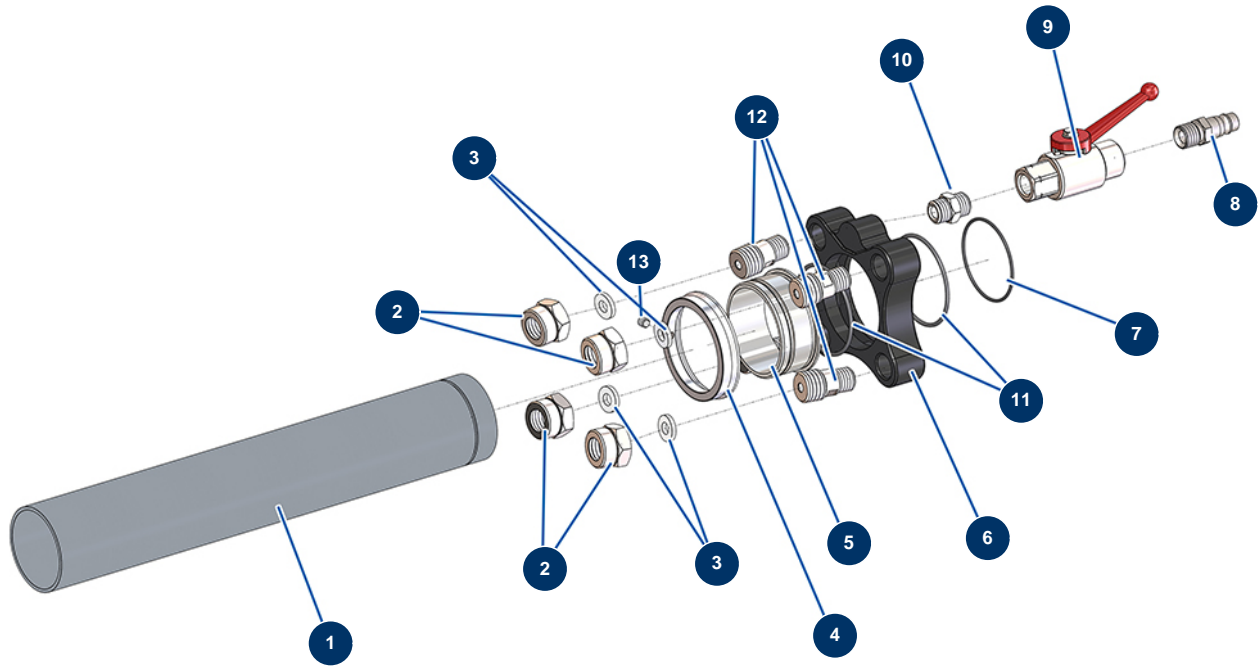

## Lance flocage 4 têtes cardeuse sans buse - Lance

### Détails des pièces

Pos.	Référence	Désignation
1		1
2	12047	Bague serrage buse de lance flocage
2	12047	Bague serrage buse de lance flocage
3	12048	Joint buse de lance flocage
3	12048	Joint buse de lance flocage
4	M10056	4
5	M10057	5
6	M10618	6
7	14652	Joint torique 46 x 1,5
8	12006	Attache rapide M à billes 200 bars 1/4 M
9	11933	Vanne Haute pression 500 bars - F1/4 x F1/4
10	90844	Mamelon BP 1/4" MâleD x 1/4" MâleD
11	12005	Joint torique 50 X 2 VMQ60

Pos.	Référence	Désignation
12	M10058	Mamelon HP 1/4" MâleC x 11/16 MâleD
13	11402	Vis tête creuse bout plat 5 x 5 inox