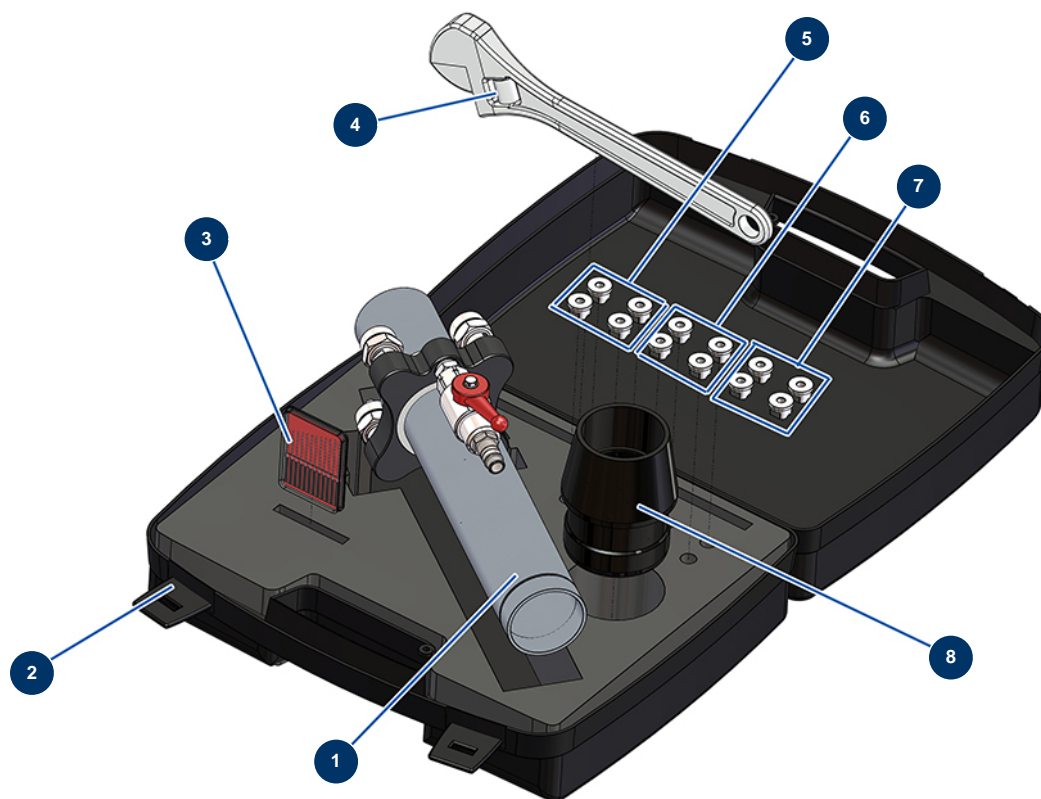

Lance flocage complète 4 buses en coffret - Vue générale

Détails des pièces

Pos.	Référence	Désignation
1	30930	Lance flocage 4 têtes cardeuse sans buse
2	90603	Mallette vide pour lance
3	W8612001	Jeu de 12 aiguilles nettoyage 0,05-0,5 mm
4	11116	Clé à molette 25 cm
5	12049	Buse 227 Lance flocage Cardeuse
6	12090	Buse 231 Lance flocage Cardeuse
7	12091	Buse 235 Lance flocage Cardeuse
8	M10039	Mamelon tuyau cardeuse ø 63 x 50 pour lance