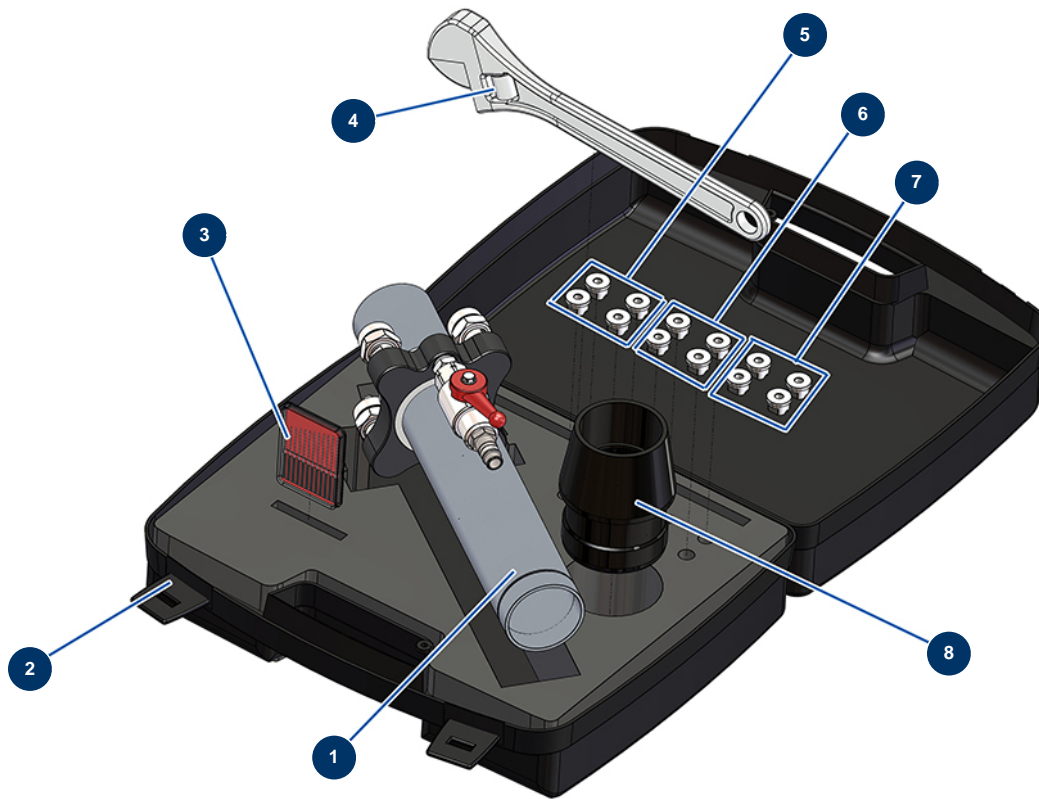

## Flocklanze komplett 4 Düsen im Kasten - Gesamtansicht

### Détails des pièces

Pos.	Référence	Désignation
1	30930	Flocklanze mit 4 Köpfen für Blasmaschine ohne Düse
2	90603	Koffer leer für Lanze
3	W8612001	
4	11116	Schraubenschlüssel 25 cm
5	12049	Düse 227 Flocklanze Blasmaschine
6	12090	Düse 231 Flocklanze Blasmaschine
7	12091	Düse 235 Flocklanze Blasmaschine
8	M10039	Nippel Blasmaschinenschlauch ø 63 x 50 für Lanze