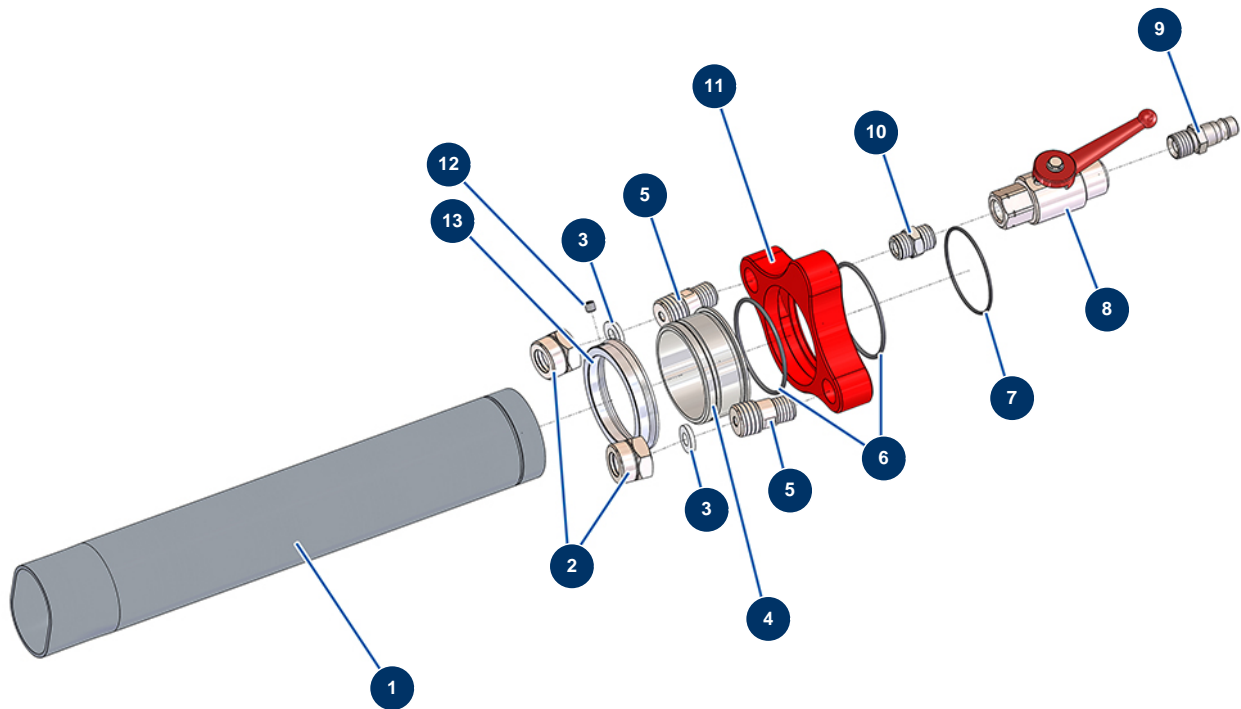

Lance flocage 2 têtes cardeuse sans buse - Vue générale

Détails des pièces

Pos.	Référence	Désignation
1	M10059	Tube seul lance flocage
2	12047	Bague serrage buse de lance flocage
3	12048	Joint buse de lance flocage
3	12048	Joint buse de lance flocage
4	M10057	4
5	M10058	Mamelon HP 1/4" MâleC x 11/16 MâleD
5	M10058	Mamelon HP 1/4" MâleC x 11/16 MâleD
6	12005	Joint torique 50 X 2 VMQ60
7	14652	Joint torique 46 x 1,5
8	11933	Vanne Haute pression 500 bars - F1/4 x F1/4
9	12006	Attache rapide M à billes 200 bars 1/4 M
10	90844	Mamelon BP 1/4" MâleD x 1/4" MâleD
11	M10055	11

Pos.	Référence	Désignation
12	11402	Vis tête creuse bout plat 5 x 5 inox
13	M10056	13