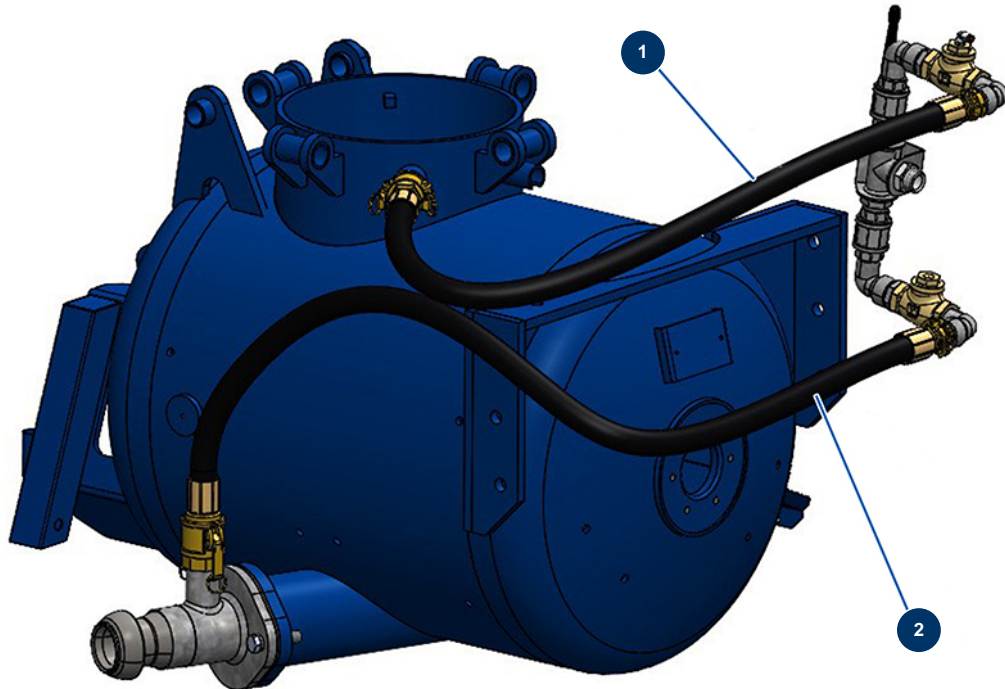

X-SCREED D60 dry screed machine - stage V 42kW - Air inlet and outlet hoses

Détails des pièces

Pos.	Référence		Désignation
1	20574	1	
2	20575	2	