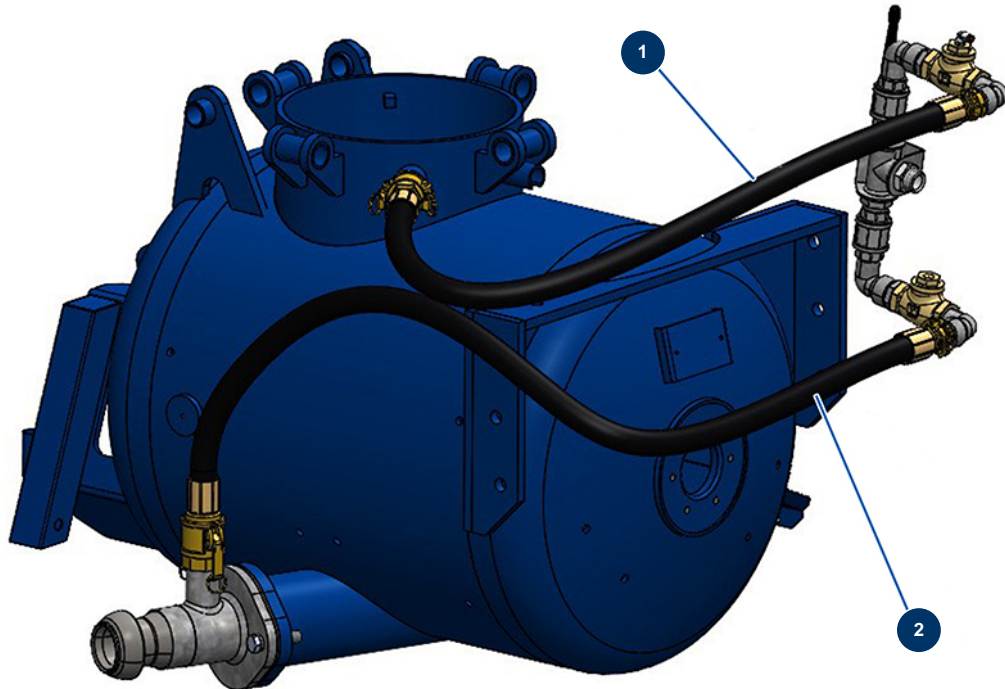

Eckenstrichmaschine X-SCREED D60 - stage V 42kW - Schläuche Lufteinlass und -auslass

Détails des pièces

Pos.	Référence	Désignation
1	20574	1
2	20575	2