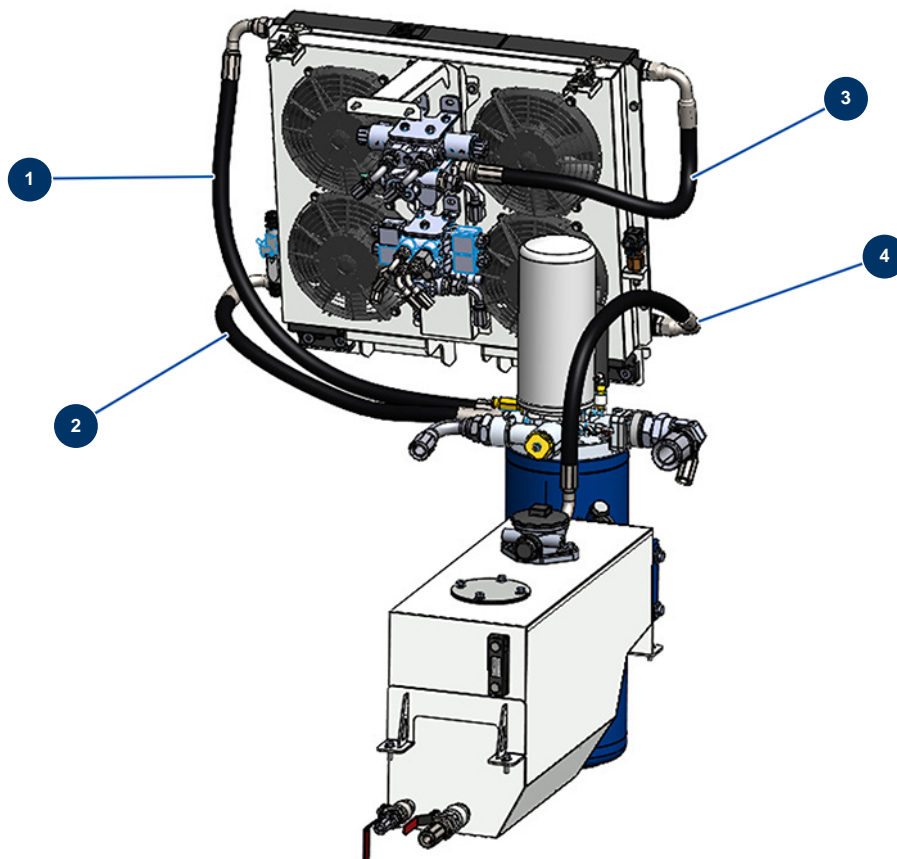

## Machine à chape sèche X-SCREED D60 - stage V 42kW - Flexibles radiateur

### Détails des pièces

Pos.	Référence	Désignation
1	20720	1
2	20577	2
3	20588	3
4	20589	4