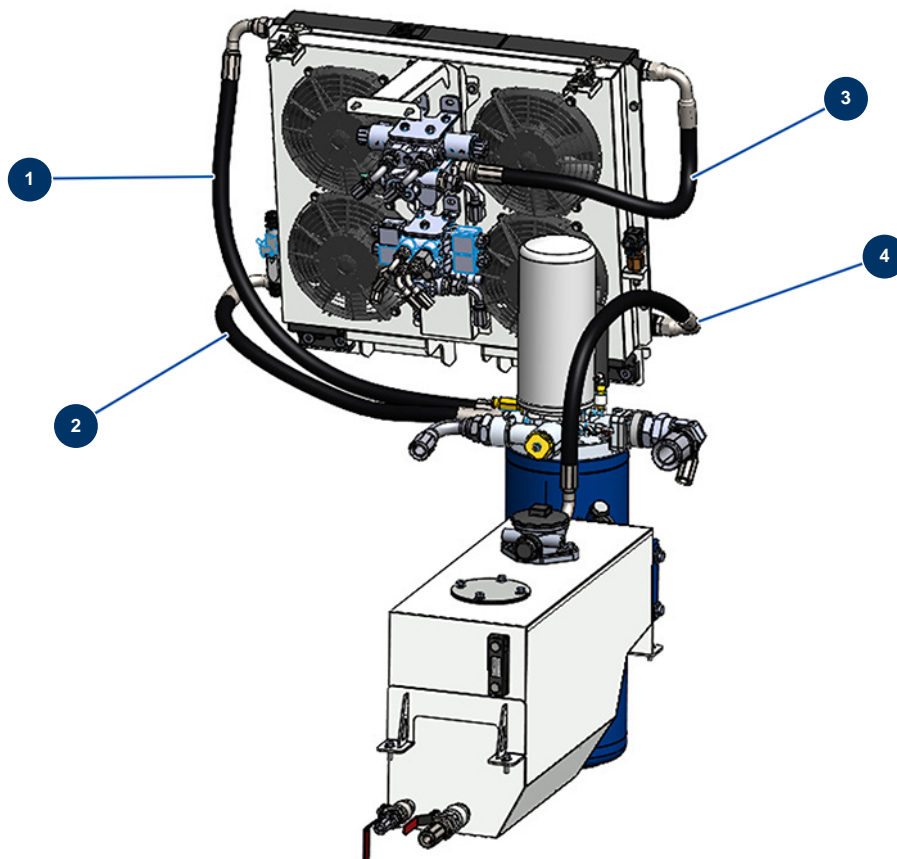

## Trockenestrichmaschine X-SCREED D60 - stage V 42kW - Heizkörperschläuche

### Détails des pièces

Pos.	Référence	Désignation
1	20720	1
2	20577	2
3	20588	3
4	20589	4