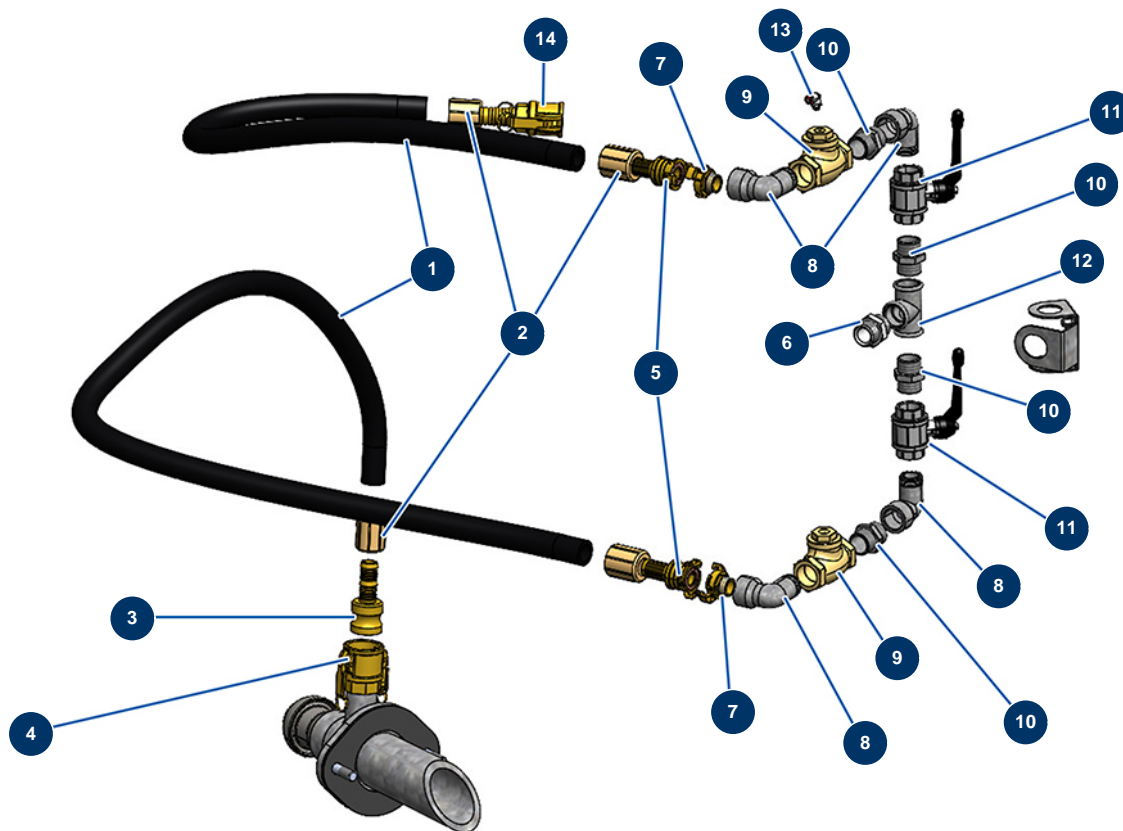

Trockenestrichmaschine X-SCREED D60 - stage V 42kW - Luftsystem

Détails des pièces

Pos.	Référence	Désignation
1	10268	Spritzschlauch 25 x 37 am Meter
2	12434	2
3	12517	Stahladapter 1"1/4 Riffelschaft ø 25
4	12376	Nockenkupplung Stahl 1"1/4 Innengewinde 1"1/2 - CP 60
5	MI3A00100125	5
6	20574	6
7	13574	GEKA-Anschluss mit Gewinde 1
7	13574	GEKA-Anschluss mit Gewinde 1
8	12870	Niederdruckbogen 90° 1" MännlichC x 1" WeiblichD
8	12870	Niederdruckbogen 90° 1" MännlichC x 1" WeiblichD
8	12870	Niederdruckbogen 90° 1" MännlichC x 1" WeiblichD
9	20338	Rückschlagklappe PTFE 1"
9	20338	Rückschlagklappe PTFE 1"

Pos.	Référence	Désignation
10	20335	
10	20335	
10	20335	
10	20335	
11	20261	
11	20261	
12	20336	
13	20395	13
14	12433	14