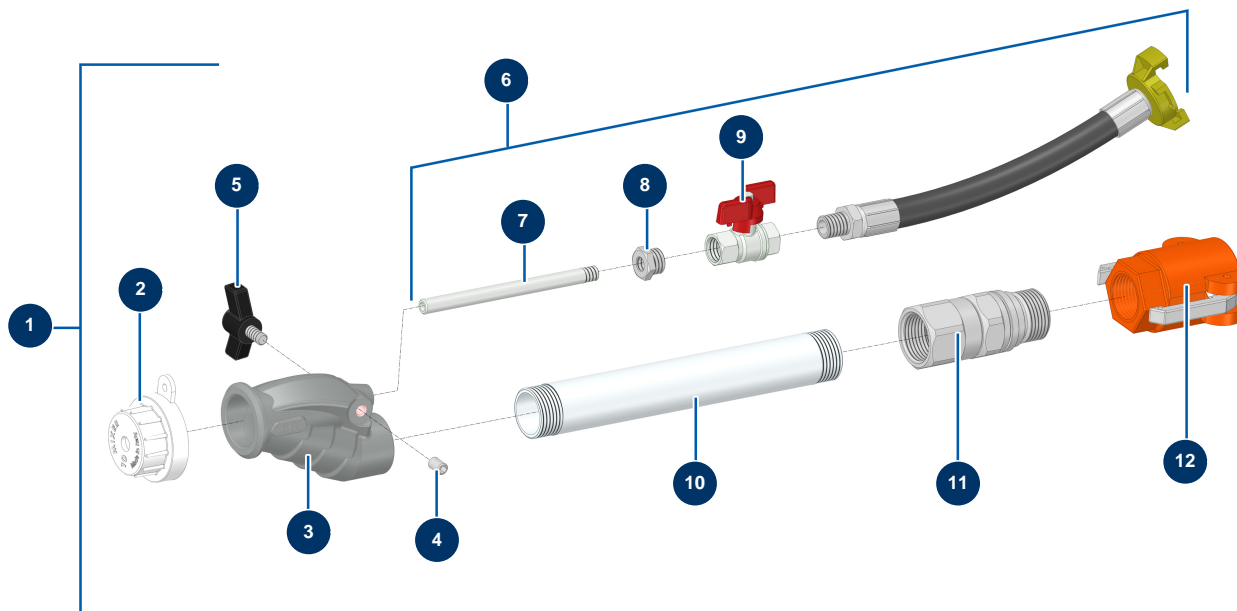

Standard Alu-Lanze MIXER mit Drehanschluss - Allgemeine Ansicht

Détails des pièces

Pos.	Référence	Désignation
1	MI8010003005	Lanze Alu Standard MIXER
2	MI3F00200101	Spritzdüse ø 10 weiß 80SH
3	MI4916001000	Rechter Speerkopf Mischer
4	14151	Inbusschraube mit flachem Ende M 8 x 12 Edelstahl
5	MI3T01505001	Klemmschraube schwarz Mixer Durchmesser 8
6	MI8010100001	Air Control Kit startet Alu Standard MIXER
7	MI4907402000	Luftinjektor mit Gewinde
8	MI3G50300102	8
9	MI3G01300103	9
10	MI4907441001	Verlängertes Gewinderohr 230 mm
11	MI8028001007	Drehkupplung 1" MF Lanze MIXER
12	MI3A00300241	Nockenkupplung Polypro 1" Innengewinde 1"