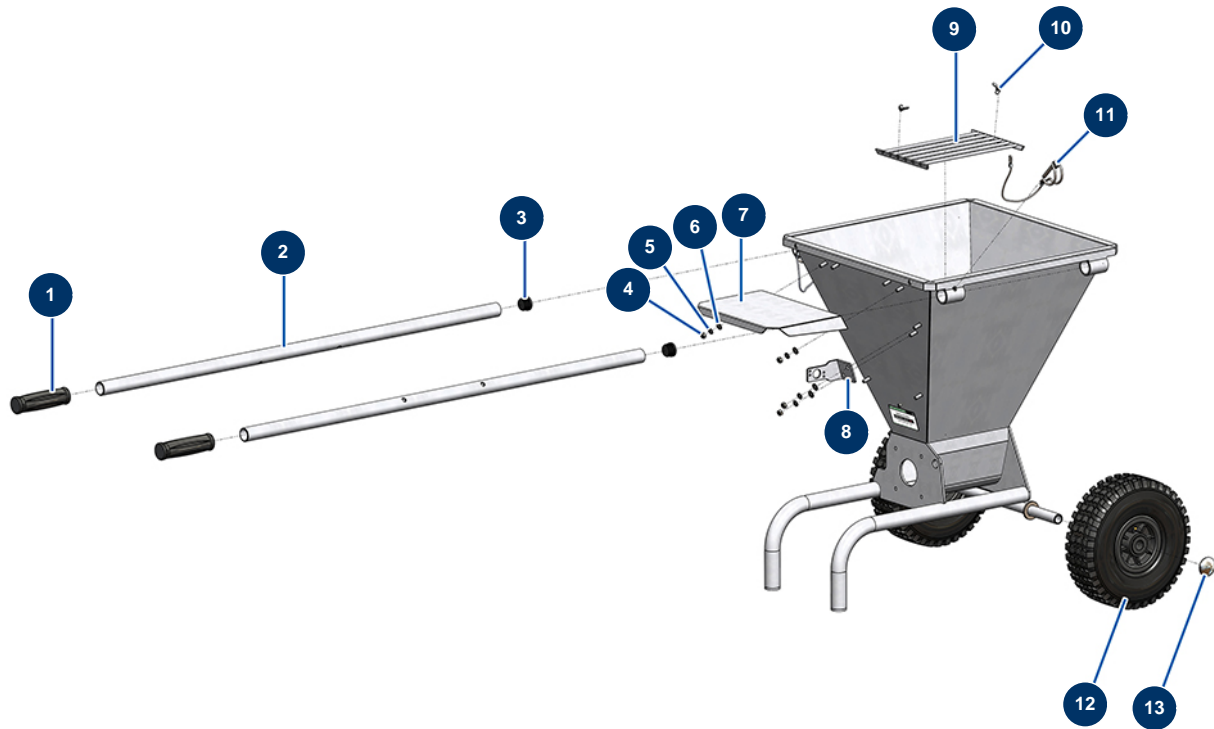

Spritzmaschine MK 20 - 230V komplett - Fahrgestell

Détails des pièces

Pos.	Référence	Désignation
1	K100047	
2	C23410	2
3	K100220	
4	10038	Mutter M 6
5	80268	Federringscheibe ø 6 - CP 60
6	80259	Mittlere Unterlegscheibe ø 6
7	C23408	7
8	C23407	8
9	C23409	9
10	K000195	
11	90571	24P MASCHINENARMSTIFT
12	80001	Komplettrad 260 20er Welle für 6,8,14P, MPE 80 und 200, 7000z, 9000z
13	90281	Verchromte Klammern ø 20

Spritzmaschine MK 20 - 230V komplett - Getriebe

Détails des pièces

Pos.	Référence	Désignation
1	14075	Mutter M 8 Inox
1	14075	Mutter M 8 Inox
2	80260	Mittlere Unterlegscheibe ø 8 Edelstahl
2	80260	Mittlere Unterlegscheibe ø 8 Edelstahl
2	80260	Mittlere Unterlegscheibe ø 8 Edelstahl
3	K100416	Getriebemotor 0,55 kW - TC122 - R13,4 - 1400 upm - 400V
4	13219	Spi-Dichtung 35 x 45 x 7
5	K000054	
6	30121	Niederdruckbogen 90° 1/4" MännlichC x 1/4" WeiblichD
7	90639	Automatischer Schmiernippel
8	K100089	
9	K100042	
10	C23406	Maschinenpleuelstange KOSNER MK10 & MK20

Détails des pièces

Pos.	Référence	Désignation
1	90014	Reglerfilter 1/4" überlagert
2	30121	Niederdruckbogen 90° 1/4" MännlichC x 1/4" WeiblichD
2	30121	Niederdruckbogen 90° 1/4" MännlichC x 1/4" WeiblichD
3	80089	Schnellanschluss Stecker mit Gewinde 1/4" ø 6
4	80023	Axialmanometer 1/8" konisch 40 mm 0 mit 10 bar
5	80094	Gewindeanschluss 1/4" geriffelt ø 10
6	80429	Ohrschelle 15 x 18
6	80429	Ohrschelle 15 x 18
7	50003	Luftschlauch armierter Kristall ø 10 x 16 am Meter
8	70066	Drehanschluss 3/8" geriffelt ø 10
9	30005	Durchflussmesser EUROPRO 4-6-8-14 und 24 P
10	91053	Niederdrucknippel 3/8" Männlich D x 3/8" Weiblich D
11	12007	F-Schnellspanner mit Kugeln 200 bar 3/8" F