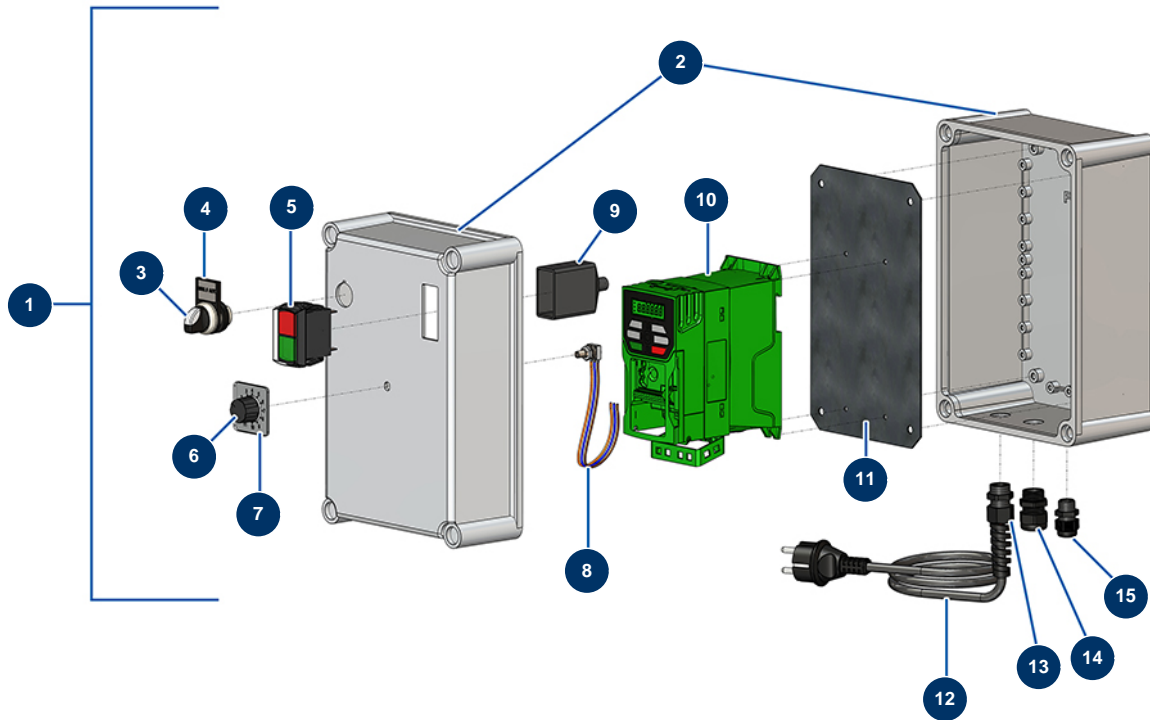

Spritzmaschine MK 20 - 230V komplett - Fahrgestell

Détails des pièces

Pos.	Référence	Désignation
1	K100047	
2	C23410	2
3	K100220	
4	10038	Mutter M 6
5	80268	Federringscheibe ø 6 - CP 60
6	80259	Mittlere Unterlegscheibe ø 6
7	C23408	7
8	C23407	8
9	C23409	9
10	K000195	
11	90571	24P MASCHINENARMSTIFT
12	80001	Komplettrad 260 20er Welle für 6,8,14P, MPE 80 und 200, 7000z, 9000z
13	90281	Verchromte Klammern ø 20

Pos.	Référence	Désignation
11	12246	Zylinderkopfschraube 8 x 40
12	K000055	
13	MI7009107100	Pumpenrotor EUROPRO MAP 2
14	MI3F00529200	Statorpumpe EUROPRO MAP 2
15	K100045	

Spritzmaschine MK 20 - 230V komplett - Luftkreislauf

Détails des pièces

Pos.	Référence	Désignation
1	90014	Reglerfilter 1/4" überlagert
2	30121	Niederdruckbogen 90° 1/4" MännlichC x 1/4" WeiblichD
2	30121	Niederdruckbogen 90° 1/4" MännlichC x 1/4" WeiblichD
3	80089	Schnellanschluss Stecker mit Gewinde 1/4" ø 6
4	80023	Axialmanometer 1/8" konisch 40 mm 0 mit 10 bar
5	80094	Gewindeanschluss 1/4" geriffelt ø 10
6	80429	Ohrschelle 15 x 18
6	80429	Ohrschelle 15 x 18
7	50003	Luftschlauch armierter Kristall ø 10 x 16 am Meter
8	70066	Drehanschluss 3/8" geriffelt ø 10
9	30005	Durchflussmesser EUROPRO 4-6-8-14 und 24 P
10	91053	Niederdrucknippel 3/8" Männlich D x 3/8" Weiblich D
11	12007	F-Schnellspanner mit Kugeln 200 bar 3/8" F

Spritzmaschine MK 20 - 230V komplett - Elektrischer Schaltkasten

Détails des pièces

Pos.	Référence	Désignation
1	K200054	Kompletter Schaltkasten mit Knöpfen MK 20
2	K000014	
3	90731	3-Positionen-Knopf
4	30362	Etikettenleiste
5	K008522	
6	K200016	
7	K000021	
8	K200007	
9	K100318	
10	K100218	
11	C23411	11
12	30023	Elektrischer Stecker 2P + T Gummi
13	90601	Spiralwerferpresse 11er schwarz