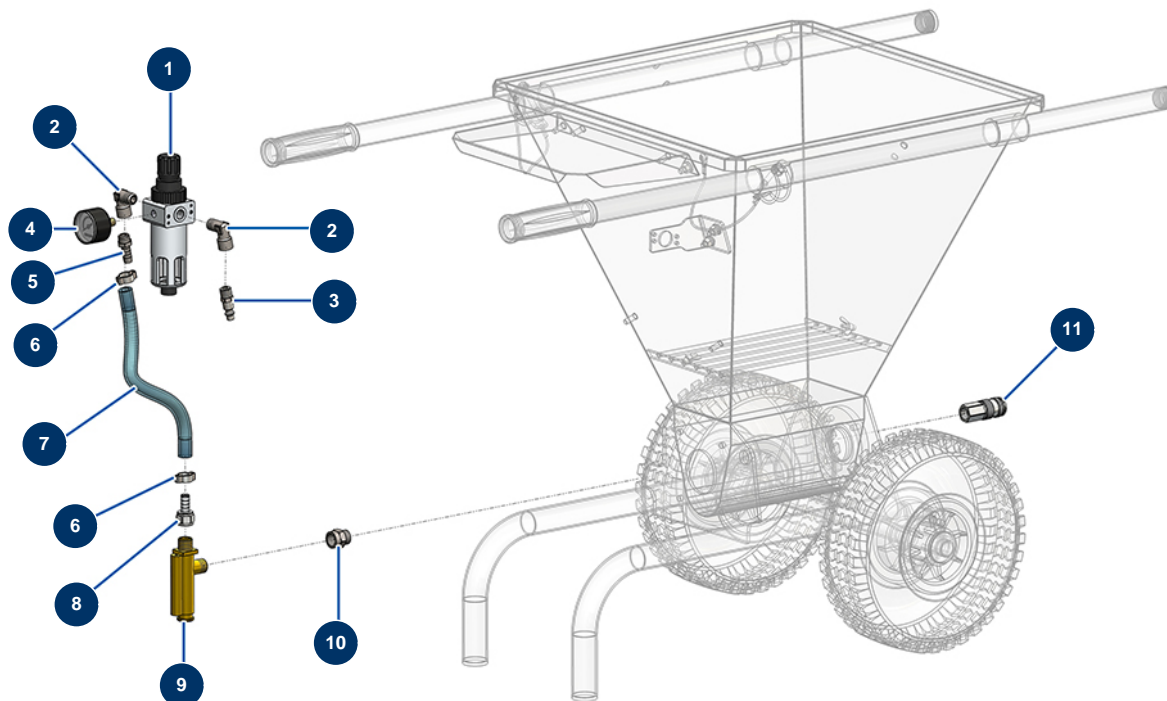

Spritzmaschine MK 20 - 230V komplett - Fahrgestell

Détails des pièces

Pos.	Référence	Désignation
1	K100047	
2	C23410	2
3	K100220	
4	10038	Mutter M 6
5	80268	Federringscheibe ø 6 - CP 60
6	80259	Mittlere Unterlegscheibe ø 6
7	C23408	7
8	C23407	8
9	C23409	9
10	K000195	
11	90571	24P MASCHINENARMSTIFT
12	80001	Komplettrad 260 20er Welle für 6,8,14P, MPE 80 und 200, 7000z, 9000z
13	90281	Verchromte Klammern ø 20

Spritzmaschine MK 20 - 230V komplett - Getriebe

Détails des pièces

Pos.	Référence	Désignation
1	14075	Mutter M 8 Inox
1	14075	Mutter M 8 Inox
2	80260	Mittlere Unterlegscheibe ø 8 Edelstahl
2	80260	Mittlere Unterlegscheibe ø 8 Edelstahl
2	80260	Mittlere Unterlegscheibe ø 8 Edelstahl
3	K100416	Getriebemotor 0,55 kW - TC122 - R13,4 - 1400 upm - 400V
4	13219	Spi-Dichtung 35 x 45 x 7
5	K000054	
6	30121	Niederdruckbogen 90° 1/4" MännlichC x 1/4" WeiblichD
7	90639	Automatischer Schmiernippel
8	K100089	
9	K100042	
10	C23406	Maschinenpleuelstange KOSNER MK10 & MK20

Pos.	Référence	Désignation
11	12246	Zylinderkopfschraube 8 x 40
12	K000055	
13	MI7009107100	Pumpenrotor EUROPRO MAP 2
14	MI3F00529200	Statorpumpe EUROPRO MAP 2
15	K100045	

Spritzmaschine MK 20 - 230V komplett - Luftkreislauf

Détails des pièces

Pos.	Référence	Désignation
1	90014	Reglerfilter 1/4" überlagert
2	30121	Niederdruckbogen 90° 1/4" MännlichC x 1/4" WeiblichD
2	30121	Niederdruckbogen 90° 1/4" MännlichC x 1/4" WeiblichD
3	80089	Schnellanschluss Stecker mit Gewinde 1/4" ø 6
4	80023	Axialmanometer 1/8" konisch 40 mm 0 mit 10 bar
5	80094	Gewindeanschluss 1/4" geriffelt ø 10
6	80429	Ohrschelle 15 x 18
6	80429	Ohrschelle 15 x 18
7	50003	Luftschlauch armierter Kristall ø 10 x 16 am Meter
8	70066	Drehanschluss 3/8" geriffelt ø 10
9	30005	Durchflussmesser EUROPRO 4-6-8-14 und 24 P
10	91053	Niederdrucknippel 3/8" Männlich D x 3/8" Weiblich D
11	12007	F-Schnellspanner mit Kugeln 200 bar 3/8" F