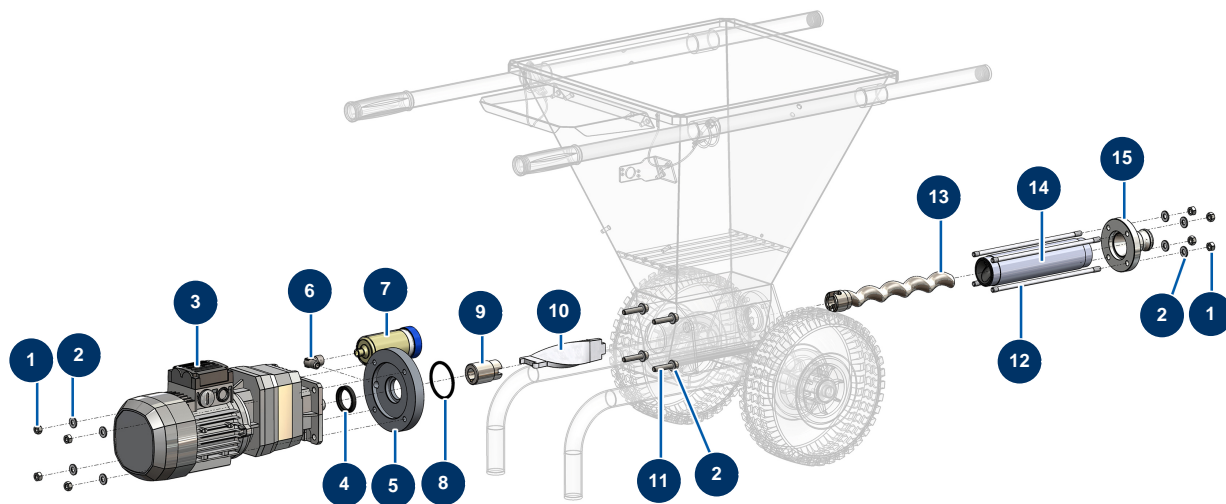

Spritzmaschine MK 20 - 230V komplett - Fahrgestell

Détails des pièces

Pos.	Référence	Désignation
1	K100047	
2	C23410	2
3	K100220	
4	10038	Mutter M 6
5	80268	Federringscheibe ø 6 - CP 60
6	80259	Mittlere Unterlegscheibe ø 6
7	C23408	7
8	C23407	8
9	C23409	9
10	K000195	
11	90571	24P MASCHINENARMSTIFT
12	80001	Komplettrad 260 20er Welle für 6,8,14P, MPE 80 und 200, 7000z, 9000z
13	90281	Verchromte Klammern ø 20

Spritzmaschine MK 20 - 230V komplett - Getriebe

Détails des pièces

Pos.	Référence	Désignation
1	14075	Mutter M 8 Inox
1	14075	Mutter M 8 Inox
2	80260	Mittlere Unterlegscheibe ø 8 Edelstahl
2	80260	Mittlere Unterlegscheibe ø 8 Edelstahl
2	80260	Mittlere Unterlegscheibe ø 8 Edelstahl
3	K100416	Getriebemotor 0,55 kW - TC122 - R13,4 - 1400 upm - 400V
4	13219	Spi-Dichtung 35 x 45 x 7
5	K000054	
6	30121	Niederdruckbogen 90° 1/4" MännlichC x 1/4" WeiblichD
7	90639	Automatischer Schmiernippel
8	K100089	
9	K100042	
10	C23406	Maschinenpleuelstange KOSNER MK10 & MK20

Pos.	Référence	Désignation
11	12246	Zylinderkopfschraube 8 x 40
12	K000055	
13	MI7009107100	Pumpenrotor EUROPRO MAP 2
14	MI3F00529200	Statorpumpe EUROPRO MAP 2
15	K100045	

Spritzmaschine MK 20 - 230V komplett - Luftkreislauf

Détails des pièces

Pos.	Référence	Désignation
1	90014	Reglerfilter 1/4" überlagert
2	30121	Niederdruckbogen 90° 1/4" MännlichC x 1/4" WeiblichD
2	30121	Niederdruckbogen 90° 1/4" MännlichC x 1/4" WeiblichD
3	80089	Schnellanschluss Stecker mit Gewinde 1/4" ø 6
4	80023	Axialmanometer 1/8" konisch 40 mm 0 mit 10 bar
5	80094	Gewindeanschluss 1/4" geriffelt ø 10
6	80429	Ohrschelle 15 x 18
6	80429	Ohrschelle 15 x 18
7	50003	Luftschlauch armierter Kristall ø 10 x 16 am Meter
8	70066	Drehanschluss 3/8" geriffelt ø 10
9	30005	Durchflussmesser EUROPRO 4-6-8-14 und 24 P
10	91053	Niederdrucknippel 3/8" Männlich D x 3/8" Weiblich D
11	12007	F-Schnellspanner mit Kugeln 200 bar 3/8" F