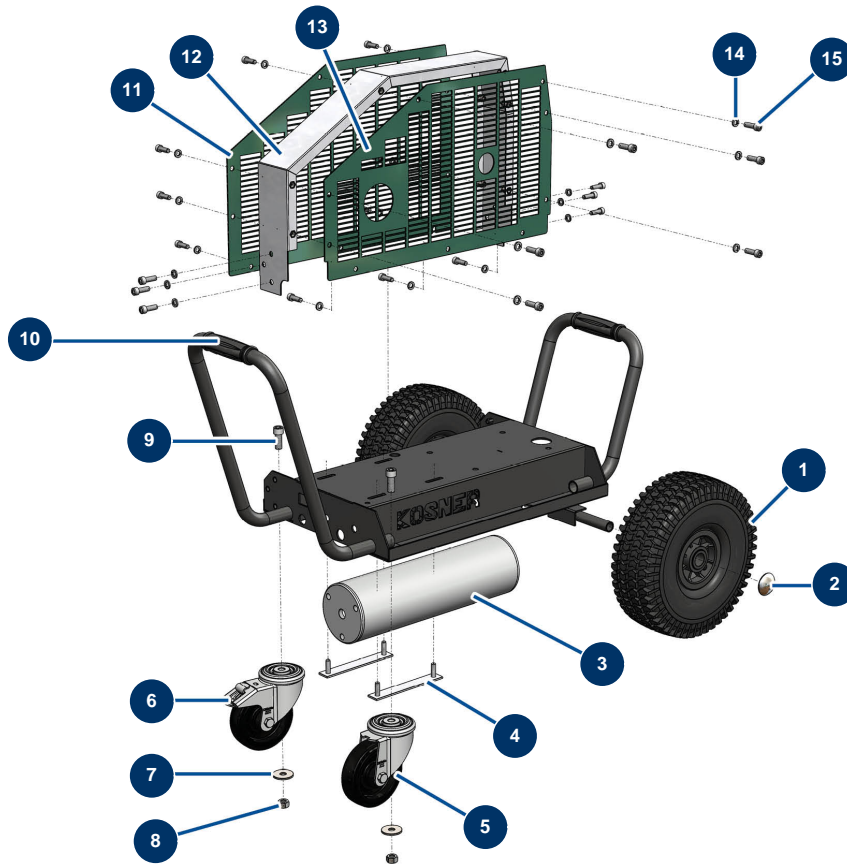

## Compresseur KOSNER MX22 - Châssis

### Détails des pièces

Pos.	Référence	Désignation
1	K008157	Roue Ø290 pour compresseur (remplace K100067)
2	90282	Clip chromé ø 25
3	C23427	3
4	C23430	4
5	K008348	Roulette MX33-MX28-MX22 sans frein Ø125 noire
6	K008347	Roulette MX33-MX28-MX22 avec frein Ø125 noire
7	30294	Rondelle large ø 12 inox
8	30071	Ecrou M 12
9	12498	Vis tête cylindrique 12 x 30
10	90255	Poignée de bras EUROPRO 24P et compress 50 et 100
11	C23401	11
12	C23400	Carter inox compresseur MX22 KOSNER
13	C23402	13

<b>Pos.</b>	<b>Référence</b>	<b>Désignation</b>
14	80269	Rondelle grower ø 8
15	12783	Vis tête cylindrique 8 x 25

### Détails des pièces

Pos.	Référence	Désignation
1	K100311	Tête compression KOSNER MX22
2		2
3	90483	Coude BP 90° 1/2" MâleC x 1/2" FemelleD
4	80076	Valve autonome de mise à vide 1/2"
5	90627	Mamelon HP 1/2" MâleD x 1/2" MâleD
6	80261	Rondelle moyenne ø 10 inox
6	80261	Rondelle moyenne ø 10 inox
7	13981	Ecrou M 10 nylstop inox
8	80097	Soupape sécurité filetée 1/4" 11 bars homologuée
9	30135	Vanne mini lux 1/4"
10	K000457	Coupleur rapide air M 1/2"
11	80023	Manomètre axial 1/8" conique 40 mm 0 à 10 bar
12	20084	Réduction HP 1/4" MâleD x 1/8" FemelleD