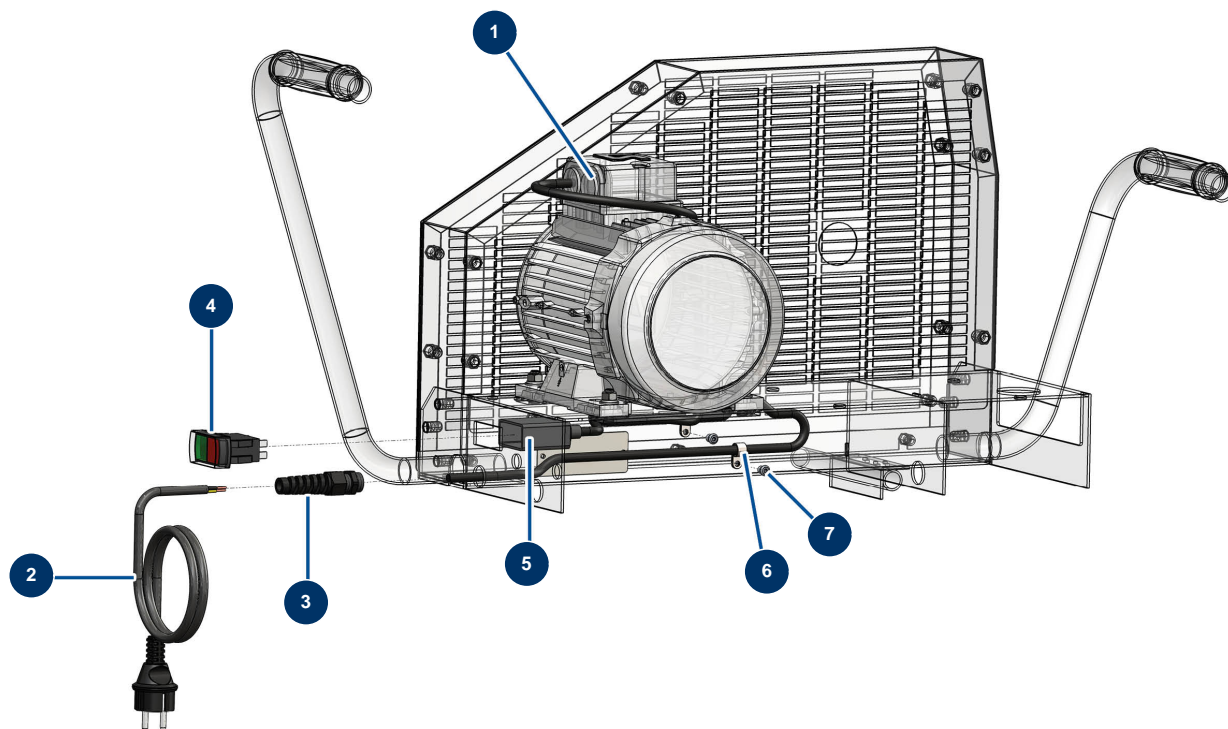

Compresseur KOSNER MX22 - Groupe électricité

Détails des pièces

Pos.	Référence	Désignation
1	K100041	Moteur électrique à pattes 2,4 kW - T90 - B3 - 2800 trs - 230V
2	90214	Câble alimentation avec fiche moulée 3G 2,5 mm²
3	90601	Presse étoupe spirale noir de 11
4	K008522	Interrupteur rectangulaire nouveau modèle 230V - 16A
5	K100318	Protection de projection interrupteur-disjoncteur MX18, MX22 et coffret
6	90792	Support câble ø 14,3
7	12463	Rivet POP ø 5 x 16 alu