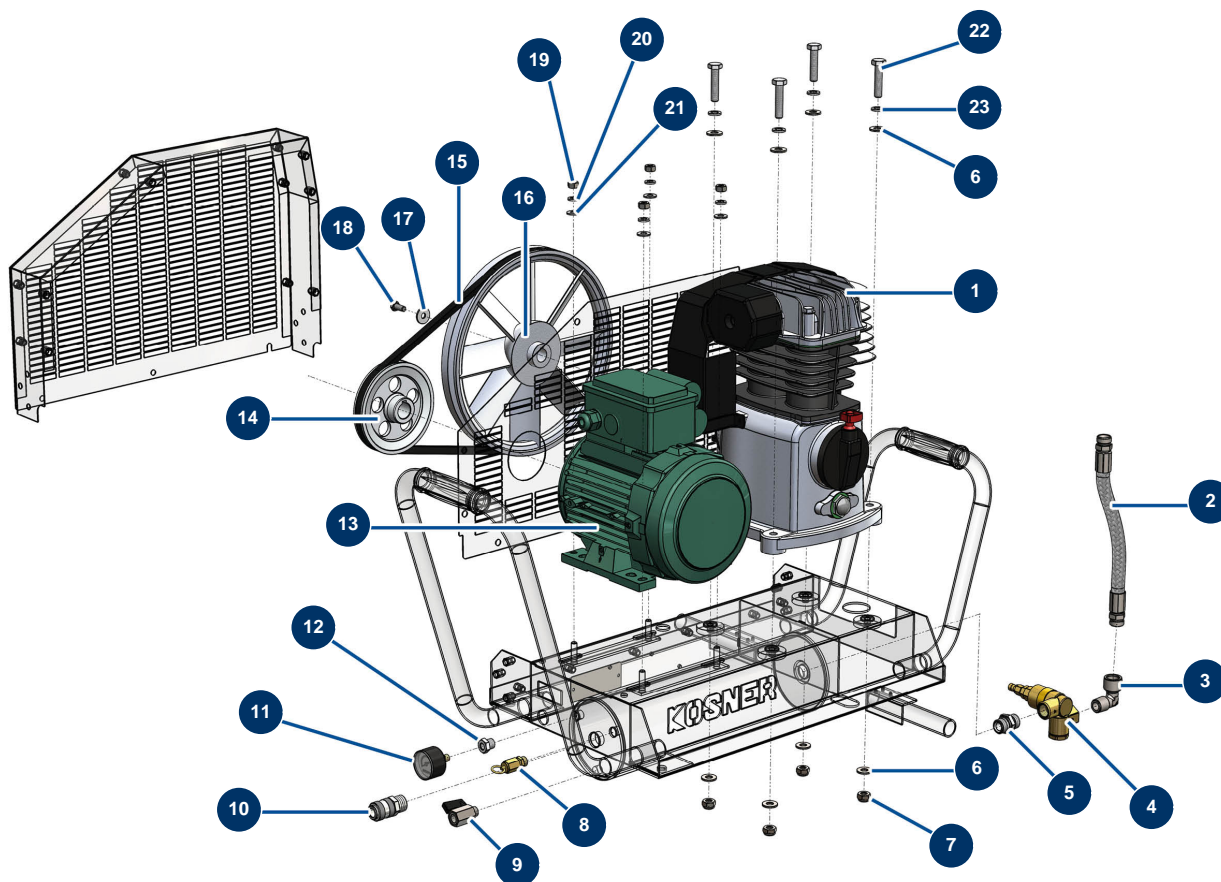

## Compresseur KOSNER MX22 - Châssis

### Détails des pièces

Pos.	Référence	Désignation
1	K008157	Roue Ø290 pour compresseur (remplace K100067)
2	90282	Clip chromé ø 25
3	C23427	3
4	C23430	4
5	K008348	Roulette MX33-MX28-MX22 sans frein Ø125 noire
6	K008347	Roulette MX33-MX28-MX22 avec frein Ø125 noire
7	30294	Rondelle large ø 12 inox
8	30071	Ecrou M 12
9	12498	Vis tête cylindrique 12 x 30
10	90255	Poignée de bras EUROPRO 24P et compress 50 et 100
11	C23401	11
12	C23400	Carter inox compresseur MX22 KOSNER
13	C23402	13

<b>Pos.</b>	<b>Référence</b>	<b>Désignation</b>
14	80269	Rondelle grower ø 8
15	12783	Vis tête cylindrique 8 x 25

### Détails des pièces

Pos.	Référence	Désignation
1	K100311	Tête compression KOSNER MX22
2		2
3	90483	Coude BP 90° 1/2" MâleC x 1/2" FemelleD
4	80076	Valve autonome de mise à vide 1/2"
5	90627	Mamelon HP 1/2" MâleD x 1/2" MâleD
6	80261	Rondelle moyenne ø 10 inox
6	80261	Rondelle moyenne ø 10 inox
7	13981	Ecrou M 10 nylstop inox
8	80097	Soupape sécurité filetée 1/4" 11 bars homologuée
9	30135	Vanne mini lux 1/4"
10	K000457	Coupleur rapide air M 1/2"
11	80023	Manomètre axial 1/8" conique 40 mm 0 à 10 bar
12	20084	Réduction HP 1/4" MâleD x 1/8" FemelleD