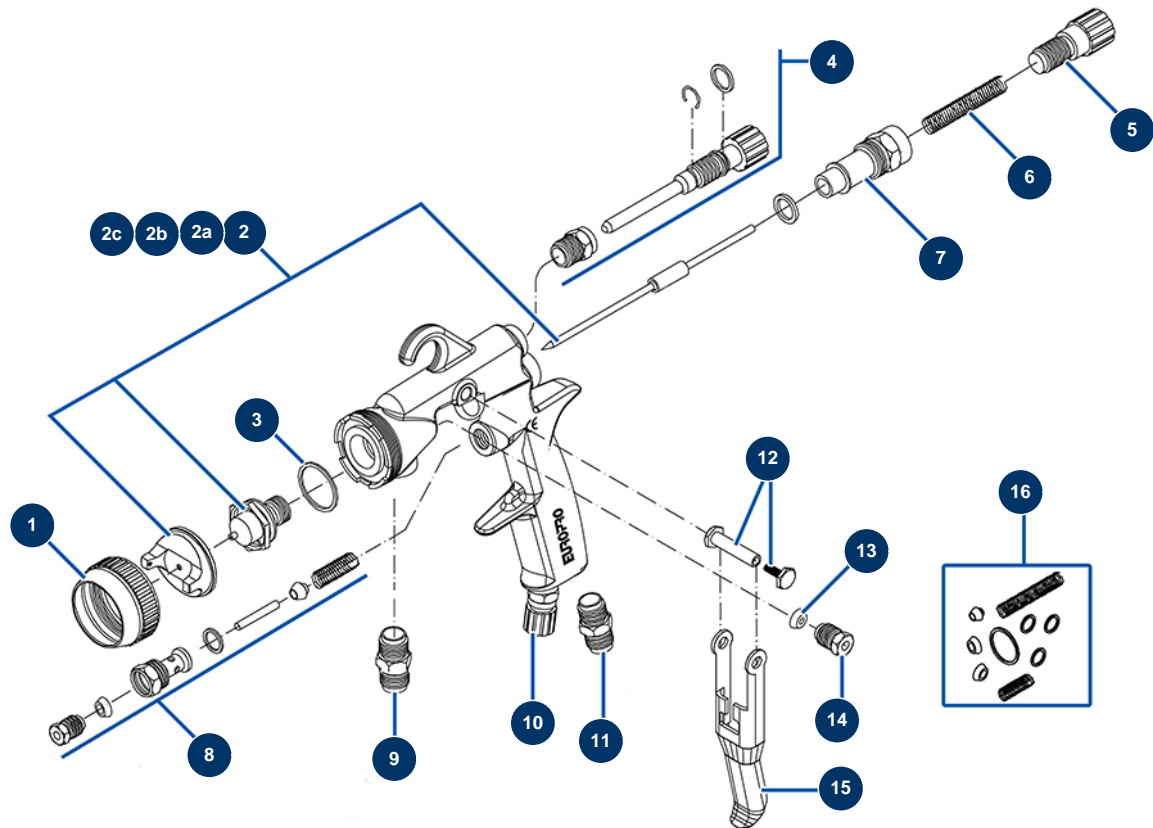

Farbspritzpistole AC-55-P - Allgemeine Ansicht

Détails des pièces

| Pos. | Référence | Désignation |
|------|-----------|---|
| 1 | AC10161 | Pistolendüsenring Farbe AC20A/25G, AC35A/40G |
| 2 | AC55140 | Nadel-Kit AC-55 von 1,40 |
| 2a | AC55175 | Nadel-Kit AC-55 von 1,75 |
| 2b | AC55220 | Nadel-Kit AC-55 von 2,20 |
| 2c | AC55280 | Nadel-Kit AC-55 von 2,80 |
| 3 | AC10011 | Spritzpistolendichtung Farbe AC10A/15G, AC20A/25G, AC55P (x 5) |
| 4 | AC10073 | Einstellrad Luftstrom Pistole AC20A/55P |
| 5 | AC10035 | Produktstrom-Einstellrad Pistole Farbe AC20A/25G/55P |
| 6 | AC10480 | Nadelfeder Spritzpistole Farbe AC55P (x 2) |
| 7 | AC10032 | Rändelschraube Luftstromregulierung Pistole AC20A/25G, AC35A/40G, AC55P |
| 8 | AC10431 | Luftventil Farbspritzpistole AC20A/25G/35A/40G/55P |
| 9 | AC10270 | Kupplung Produkteinlauf Pistole HV230/240, AC55P |
| 10 | AC10674 | Kompletter Luftregler Pistole AC20A/25G/55P |

| Pos. | Référence | Désignation |
|------|-----------|---|
| 11 | 90844 | Niederdrucknippel 1/4" Männlich D x 1/4" Männlich D |
| 12 | AC10696 | Abzugsachse Pistole komplett HV230/240, AC20A/25G/35A/40G/55P |
| 13 | AC10206 | Stopfbuchsenmutter Farbistole AC10A/15G/20A/25G/35A/40G/55P (x 5) |
| 14 | AC10046 | Stopfbuchsenmutter Farbistole AC10A/15G/20A/25G/35A/40G/55P |
| 15 | AC10679 | Kompletter Pistolenabzug AC20A/35A/55P |
| 16 | AC10576 | Dichtungssatz Pistole AC55P |