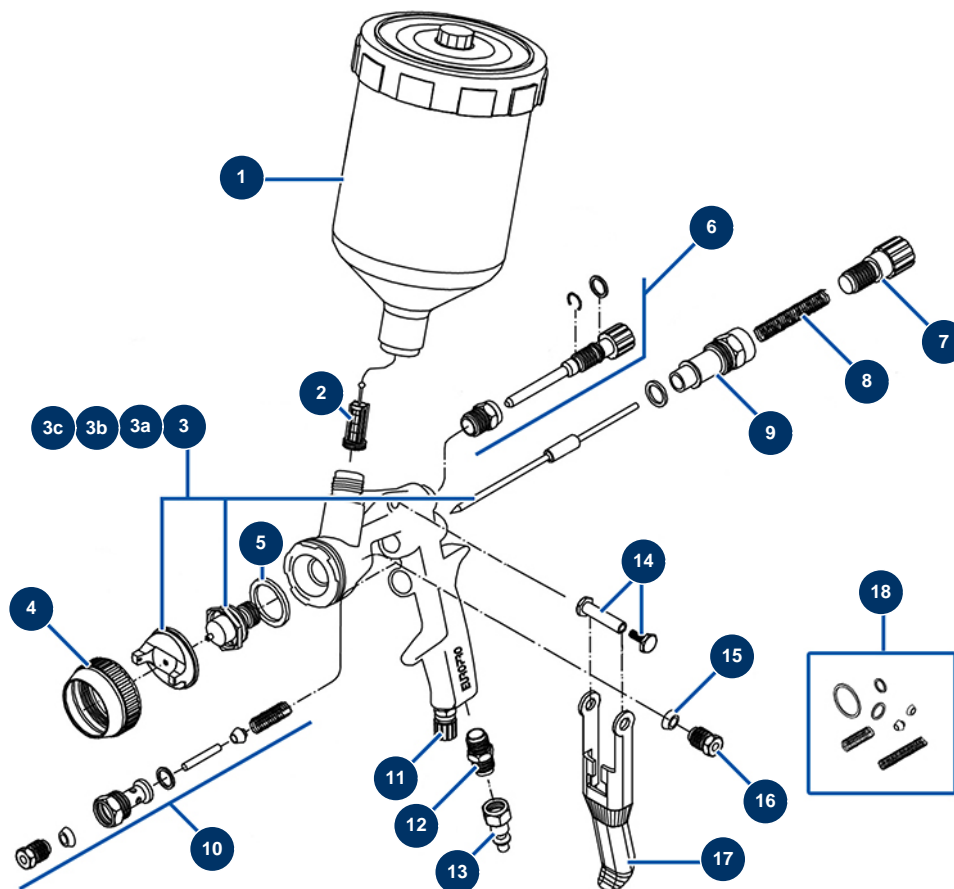

## Farbspritzpistole AC-25-G - Allgemeine Ansicht

### Détails des pièces

Pos.	Référence	Désignation
1	90159	Obere Kapsel AC25G/40G
2	90688	Ansaugsieb Oberer Becher AC25G/40G (x5)
3	AC25140	Nadel-Kit AC-25 von 1,40
3a	AC25175	Nadel-Kit AC-25 von 1,75
3b	AC25220	Nadel-Kit AC-25 von 2,20
3c	AC25280	Nadel-Kit AC-25 von 2,80
4	AC10161	Pistolendüsenring Farbe AC20A/25G, AC35A/40G
5	AC10011	Spritzpistolendichtung Farbe AC10A/15G, AC20A/25G, AC55P (x 5)
6	AC10700	Luftstrom-Einstellrad Pistole AC25G
7	AC10035	Produktstrom-Einstellrad Pistole Farbe AC20A/25G/55P
8	AC10034	Nadelfeder Spritzpistole Farbe AC20A/25G, AC35A/40G (x 2)
9	AC10032	Rändelschraube Luftstromregulierung Pistole AC20A/25G, AC35A/40G, AC55P
10	AC10431	Luftventil Farbspritzpistole AC20A/25G/35A/40G/55P

Pos.	Référence	Désignation
11	AC10674	Kompletter Luftregler Pistole AC20A/25G/55P
12	90844	Niederdrucknippel 1/4" Männlich D x 1/4" Männlich D
13	80091	Schnellanschluss männlich mit Gewinde 1/4" ø 6
14	AC10178	Abzugsachse Pistole komplett AC25G/40G
15	AC10206	Stopfbuchsenmutter Farbistole AC10A/15G/20A/25G/35A/40G/55P (x 5)
16	AC10046	Stopfbuchsenmutter Farbistole AC10A/15G/20A/25G/35A/40G/55P
17	AC10038	Kompletter Pistolenabzug AC10A/15G/25G/40G
18	AC10571	Dichtungssatz Pistole AC25G