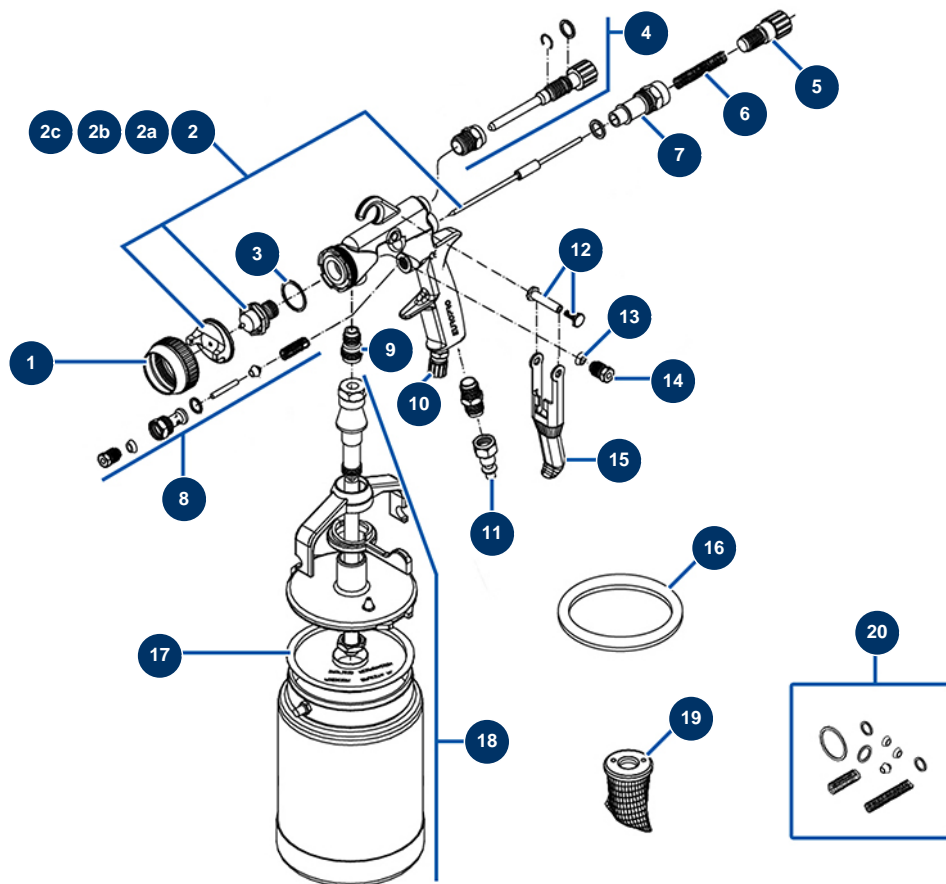

## Farbspritzpistole AC-20-A - Allgemeine Ansicht

### Détails des pièces

Pos.	Référence	Désignation
1	AC10161	Pistolendüsenring Farbe AC20A/25G, AC35A/40G
2	AC20140	Nadel-Kit AC-20 von 1,40
2a	AC20175	Nadel-Kit AC-20 von 1,75
2b	AC20220	Nadel-Kit AC-20 von 2,20
2c	AC20280	Nadel-Kit AC-20 von 2,80
3	AC10011	Spritzpistolendichtung Farbe AC10A/15G, AC20A/25G, AC55P (x 5)
4	AC10073	Einstellrad Luftstrom Pistole AC20A/55P
5	AC10035	Produktstrom-Einstellrad Pistole Farbe AC20A/25G/55P
6	AC10034	Nadelfeder Spritzpistole Farbe AC20A/25G, AC35A/40G (x 2)
7	AC10032	Rändelschraube Luftstromregulierung Pistole AC20A/25G, AC35A/40G, AC55P
8	AC10431	Luftventil Farbspritzpistole AC20A/25G/35A/40G/55P
9	AC10121	Kupplung Produkteinlauf Farbspritzpistole AC10A, AC20A
10	AC10674	Kompletter Luftregler Pistole AC20A/25G/55P

Pos.	Référence	Désignation
11	80091	Schnellanschluss männlich mit Gewinde 1/4" ø 6
12	AC10696	Abzugsachse Pistole komplett HV230/240, AC20A/25G/35A/40G/55P
13	AC10206	Stopfbuchsenmutter Farbistole AC10A/15G/20A/25G/35A/40G/55P (x 5)
14	AC10046	Stopfbuchsenmutter Farbistole AC10A/15G/20A/25G/35A/40G/55P
15	AC10679	Kompletter Pistolenabzug AC20A/35A/55P
16	AC10797	Pistolenkapseldichtung HV230, AC20A/35A (x5)
17	AC10483	Rückschlagmanschette AC20A/35A (x5)
18	AC10782	Kapsel 1 Liter komplett Pistole AC20A/35A
19	90147	Ansaugsieb Unterer Becher x 5
20	AC10574	Dichtungssatz Pistole AC20A