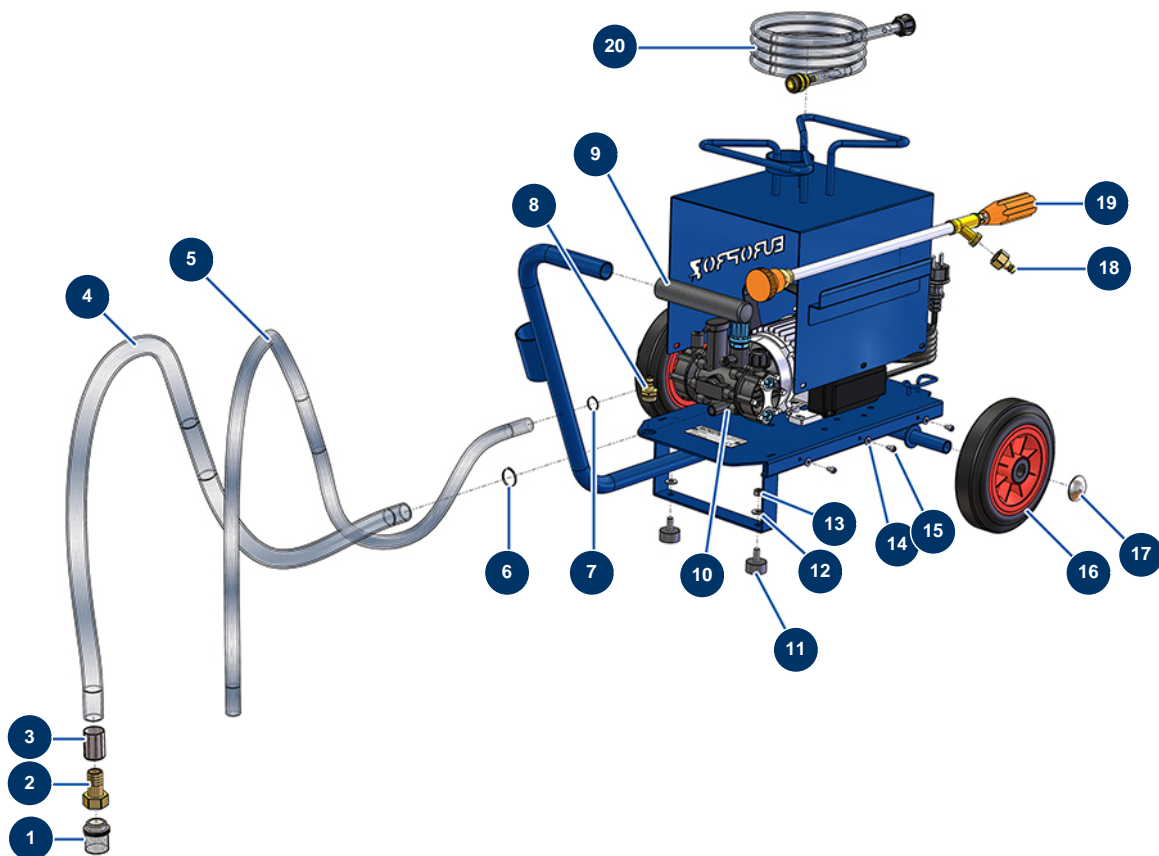

EUROPROPULVE V5-MONO Sprühgerät - Allgemeine Ansicht

Détails des pièces

Pos.	Référence	Désignation
1	80595	Ansaugsieb EUROPROPULVE nur Serie 2
2	80660	Drehkupplung 3/4" geriffelt ø 19
3	11113	Mantelblech MAS 26,5 edelstahl
4	10541	Gartenschlauch ø 20
5	50023	Luftschlauch armierter Kristall ø 13 x 19 am Meter
6	60003	Schlauchschelle 19 x 28 x 9
7	60002	Schlauchschelle 13 x 20 x 9
8	70045	Schnellanschluss Stecker mit Gewinde 1/2"
9	90255	EUROPRO 24P Armgriff und Compress 50 und 100
10	80321	Sprühpumpe mit Einphasenmotor
11	30142	Widerlager ø 30 x 15 M8
12	80260	Mittlere Unterlegscheibe ø 8 Edelstahl
13	14075	Mutter M 8 Inox

Pos.	Référence	Désignation
14	30291	Große Unterlegscheibe ø 6
15	90798	Zylinderkopfschraube 6 x 10 - CP 60
16	90720	Kompletttrad 200 20er Welle für 4P und MPE 50
17	90281	Verchromte Klammern ø 20
18	70048	Schnellanschluss männlich mit Gewinde 1/2"
19	80322	Sprühlanze CM 60 einphasig Düse 1,5 mm
20	80555	Produktschlauch ø 10 x 15 Meter EUROPROPULVE V5