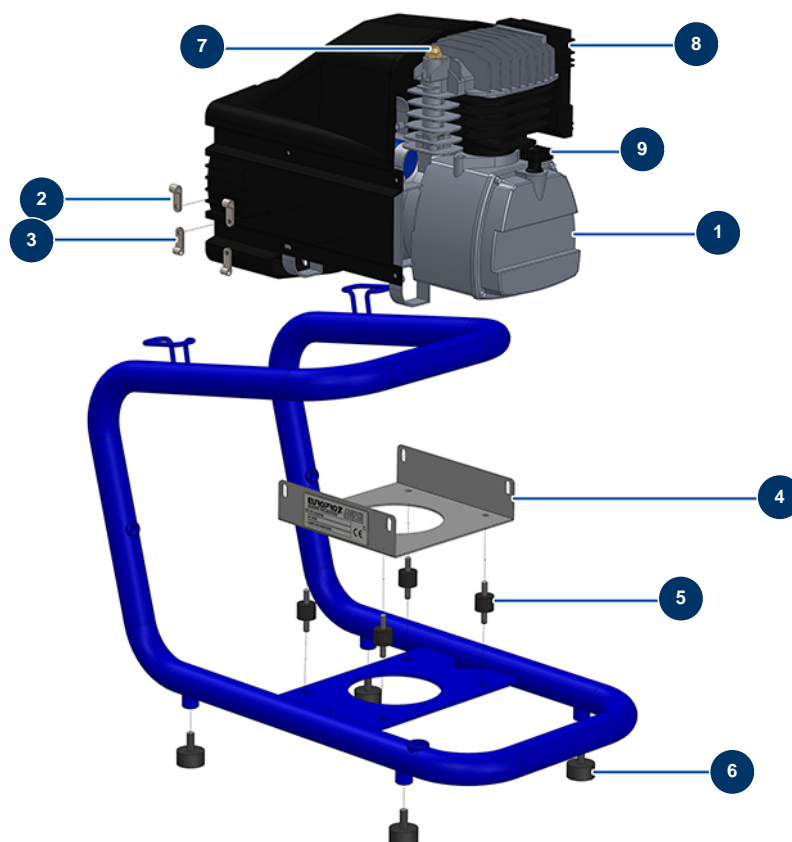

Kompressor EUROPRO 27 - Allgemeine Ansicht

Détails des pièces

Pos.	Référence	Désignation
1	80454	Kompressionskopf EUROPRO 27
2	90266	Kabelhalterung \varnothing 7,9
3	90676	Kabelhalterung \varnothing 6,4
4	30357	Kompressorhalterung E 25
5	30147	Silentblock \varnothing 20 x 15 M6 für Compact-pro 30
6	30142	Widerlager \varnothing 30 x 15 M8
7	80099	Ablassklappe 1/4" G, M, P=2,2 bar
8	30169	Komplettlufffilter EUROPRO 25 und 27
9	80570	Ölmesstab EUROPRO 25 und 27

Pos.	Référence	Désignation
13	70027	Niederdrucknippel 1/4" Männlich C x 1/4" Männlich C
14	80028	Axialmanometer 1/4" konisch 50 mm 0 mit 12 bar
15	30121	Niederdruckbogen 90° 1/4" MännlichC x 1/4" WeiblichD
16	80023	Axialmanometer 1/8" konisch 40 mm 0 mit 10 bar
17	91169	Niederdruckbogen 90° 1/8" MännlichC x 1/8" WeiblichD
18	80080	Schnellanschluss Buchse mit Gewinde 1/4" ø 6
19	90014	Reglerfilter 1/4" überlagert
20	80642	Niederdrucknippel 1/8" Männlich D x 1/8" Weiblich D
21	30133	Entlüftung Verdichterwanne 1/4" Stecker
22	30123	Niederdruck Y M1/4" x F1/4" x F1/4"
23	30135	Miniventil lux 1/4"
24	70097	Schnellanschluss mit Gewinde 1/4"
25	12118	Anschlussdichtung GEKA