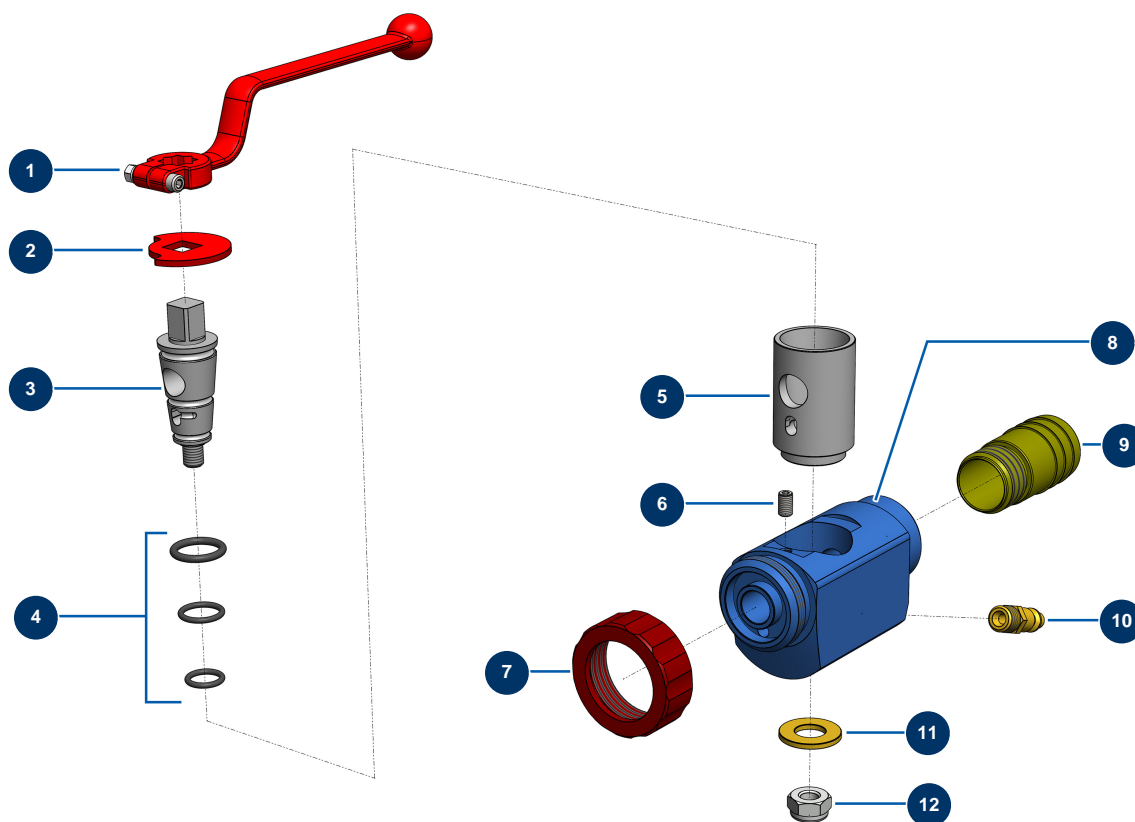

## Lance projection pâteux Aluminium BAG - Vue générale

### Détails des pièces

Pos.	Référence	Désignation
1	20003	Poignée lance coudée Rouge (carré de 14)
2	10030	Rondelle d'arrêt
3	M10375	Boisseau de lance alu
4	80154	Kit joint de lance M.A.P. EUROPRO
5	60008	Chemise boisseau de lance alu,
6	90149	Vis tête creuse lance ALU
7	10031	Bague lance alu, rouge
8	60007	Corps lance aluminium
9	90177	9
10	70043	Raccord rapide mâle fileté 1/4"
11	10032	Rondelle lance
12	60013	Ecrou M 10 nylostop