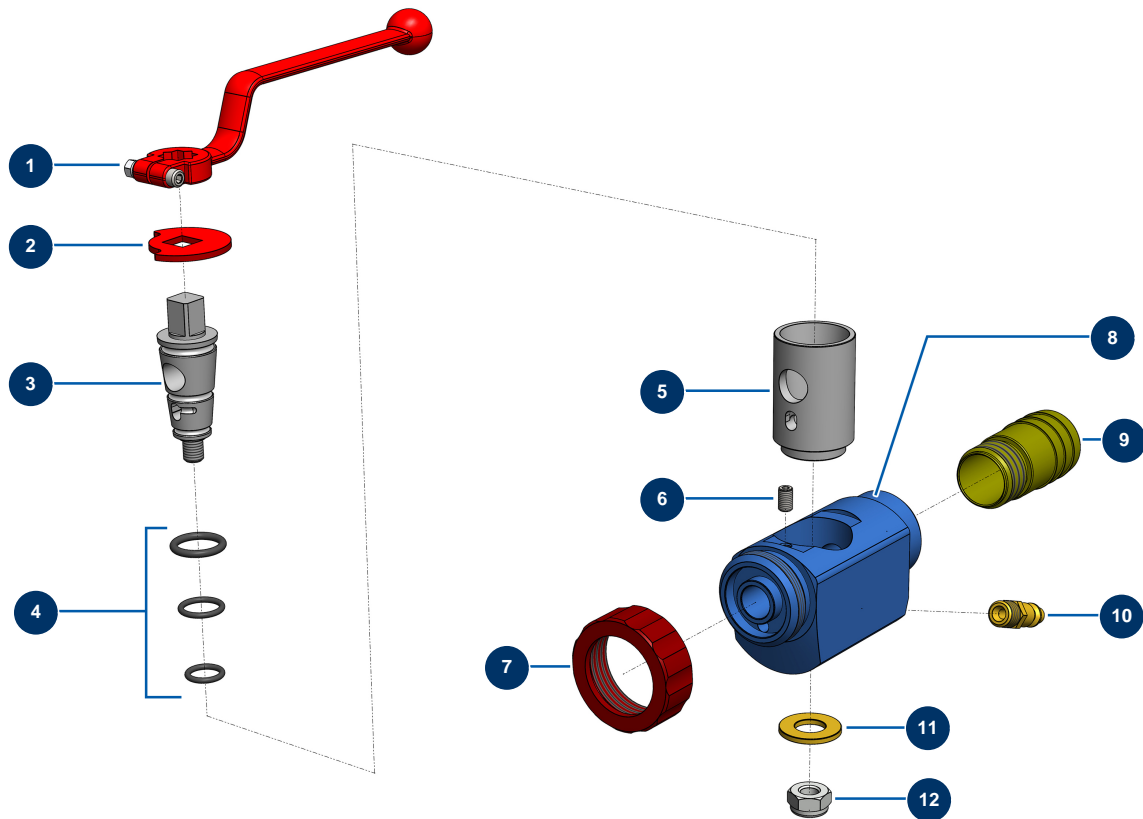

Spritzlanze pastenartig Aluminium TASCHE - Gesamtansicht

Détails des pièces

Pos.	Référence	Désignation
1	20003	Griff Lanze abgewinkelt Rot (Quadrat von 14)
2	10030	Sicherungsscheibe
3	M10375	Aluminiumlanzenschale
4	80154	Lanzendichtungs-Kit M.A.P. EUROPRO
5	60008	Lanzenhülse aus Aluminium,
6	90149	Inbusschraube ALU-Lanze
7	10031	Lanzenring Alu, rot
8	60007	Aluminiumlanzenkörper
9	90177	9
10	70043	Schnellanschluss Stecker mit Gewinde 1/4"
11	10032	Große Unterlegscheibe
12	60013	Mutter M 10 Nylstop