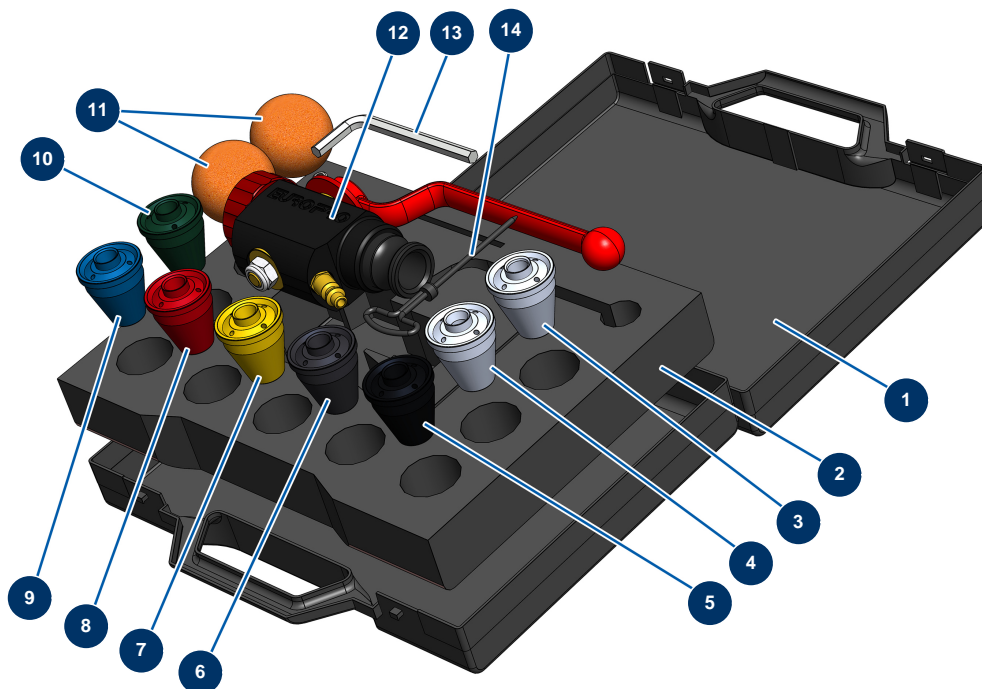

Mallette lance ABS 6 P complète - Vue générale

Détails des pièces

Pos.	Référence	Désignation
1	90603	Mallette vide pour lance
2	80221	Mousse calage mallette lance de projection
3	10052	Buse projection N°12
4	10050	Buse projection N°10
5	10048	Buse projection N° 8 noir
6	10047	Buse projection N° 7 anthracite
7	10046	Buse projection N° 6 jaune
8	10045	Buse projection N° 5 rouge
9	10044	Buse projection N° 4 bleu
10	10043	Buse projection N° 3 verte
11	90566	Balle nettoyage ø 50
12	12269	Lance projection ABS - 6 P
13	101013	Clé 6 pans mâle de 7

Pos.	Référence	Désignation
14	90605	Vrille nettoyage buse