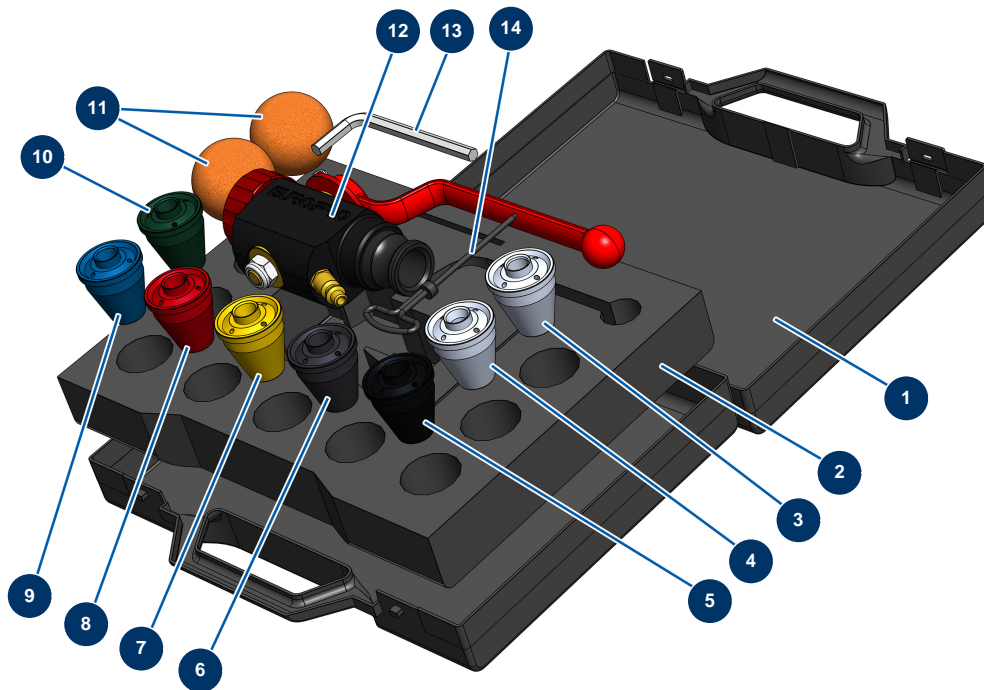

Koffer Lanze ABS 6 P komplett - Gesamtansicht

Détails des pièces

Pos.	Référence	Désignation
1	90603	Koffer leer für Lanze
2	80221	Projektionslanzenkoffer-Dämpfungsschaum
3	10052	Spritzdüse Nr.12
4	10050	Spritzdüse Nr.10
5	10048	Spritzdüse Nr. 8 schwarz
6	10047	Spritzdüse Nr. 7 anthrazit
7	10046	Spritzdüse Nr. 6 gelb
8	10045	Spritzdüse Nr. 5 rot
9	10044	Spritzdüse Nr. 4 blau
10	10043	Spritzdüse Nr. 3 grün
11	90566	Reinigungsball ø 50
12	12269	Spritzlanze ABS - 6 P
13	101013	7er-Sechskantschlüssel

Pos.	Référence	Désignation
14	90605	Düsenputzstock