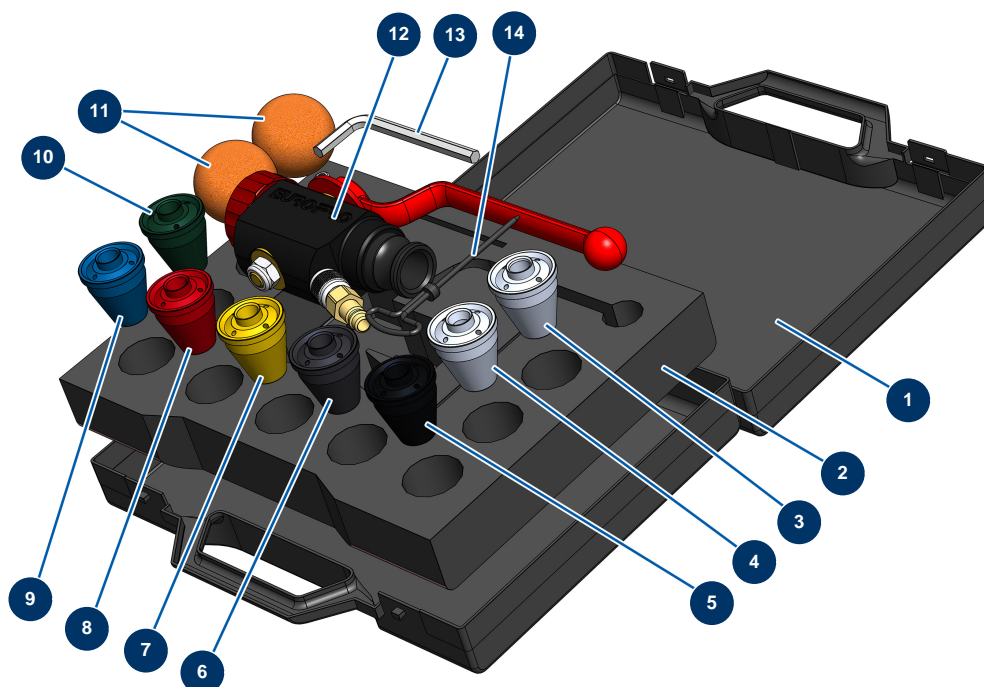

Mallette lance ABS 4 P complète - Vue générale

Détails des pièces

Pos.	Référence	Désignation
1	90603	Mallette vide pour lance
2	80221	Mousse calage mallette lance de projection
3	10052	Buse projection N°12
4	10050	Buse projection N°10
5	10048	Buse projection N° 8 noir
6	10047	Buse projection N° 7 anthracite
7	10046	Buse projection N° 6 jaune
8	10045	Buse projection N° 5 rouge
9	10044	Buse projection N° 4 bleu
10	10043	Buse projection N° 3 verte
11	90566	Balle nettoyage ø 50
12	12268	Lance projection ABS - 4 P
13	101013	Clé 6 pans mâle de 7

Pos.	Référence	Désignation
14	90605	Vrille nettoyage buse