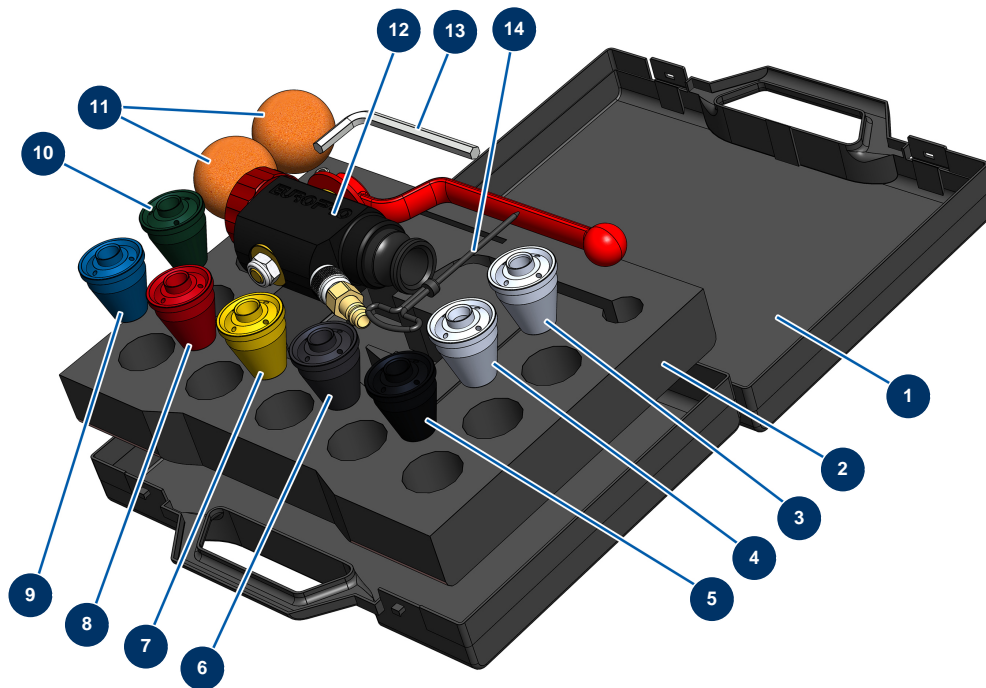

## Carry case for EUROPRO 4P ABS spray lance - General view

### Détails des pièces

Pos.	Référence	Désignation
1	90603	Empty case for lance
2	80221	Spraying lance case wedging foam rubber
3	10052	Grey nozzle Ø 12mm
4	10050	Grey nozzle Ø 10mm
5	10048	Black nozzle Ø 8mm
6	10047	Anthracite nozzle Ø 7mm
7	10046	Yellow nozzle Ø 6mm
8	10045	Red nozzle Ø 5mm
9	10044	Blue nozzle Ø 4mm
10	10043	Green nozzle Ø 3mm
11	90566	Cleaning ball Ø 50
12	12268	ABS 4 P slurry spraying lance
13	101013	7mm Allen key

Pos.	Référence	Désignation
14	90605	Tube brush