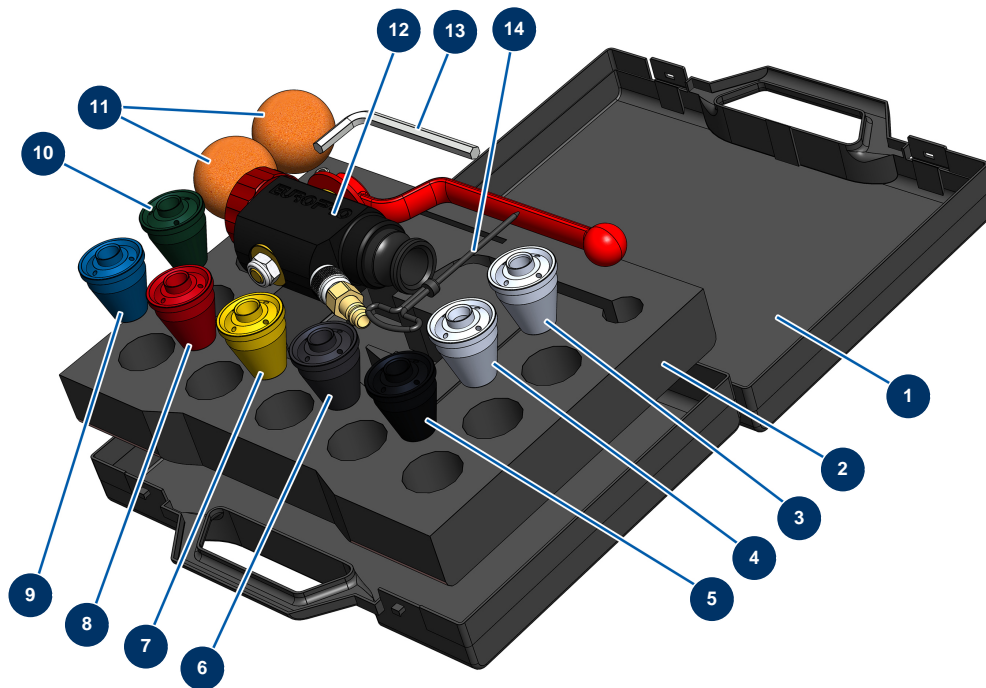

Koffer Lanze ABS 4 P komplett - Gesamtansicht

Détails des pièces

Pos.	Référence	Désignation
1	90603	Koffer leer für Lanze
2	80221	Projektionslanzenkoffer-Dämpfungsschaum
3	10052	Spritzdüse Nr.12
4	10050	Spritzdüse Nr.10
5	10048	Spritzdüse Nr. 8 schwarz
6	10047	Spritzdüse Nr. 7 anthrazit
7	10046	Spritzdüse Nr. 6 gelb
8	10045	Spritzdüse Nr. 5 rot
9	10044	Spritzdüse Nr. 4 blau
10	10043	Spritzdüse Nr. 3 grün
11	90566	Reinigungsball ø 50
12	12268	Spritzlanze ABS - 4 P
13	101013	7er-Sechskantschlüssel

Pos.	Référence	Désignation
14	90605	Düsenputzstock