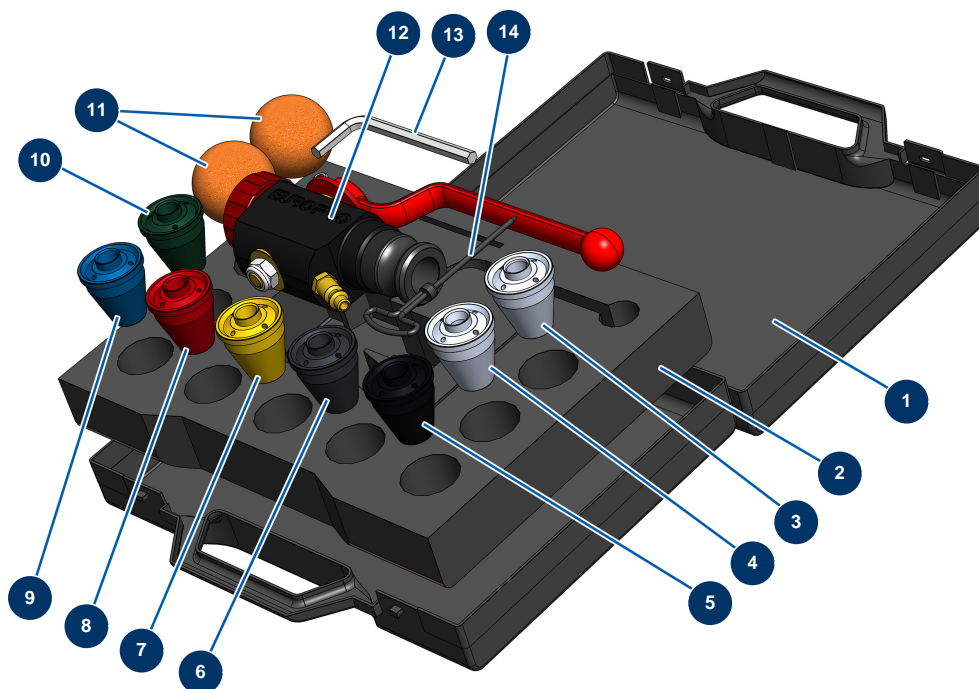

Mallette lance ABS 8 et 14 P complète - Vue générale

Détails des pièces

Pos.	Référence	Désignation
1	90603	Mallette vide pour lance
2	80221	Mousse calage mallette lance de projection
3	10052	Buse projection N°12
4	10050	Buse projection N°10
5	10048	Buse projection N° 8 noir
6	10047	Buse projection N° 7 anthracite
7	10046	Buse projection N° 6 jaune
8	10045	Buse projection N° 5 rouge
9	10044	Buse projection N° 4 bleu
10	10043	Buse projection N° 3 verte
11	20005	Balle nettoyage ø 30
12	12270	Lance projection ABS - 8, 14 et 24 P
13	101013	Clé 6 pans mâle de 7

Pos.	Référence	Désignation
14	90605	Vrille nettoyage buse