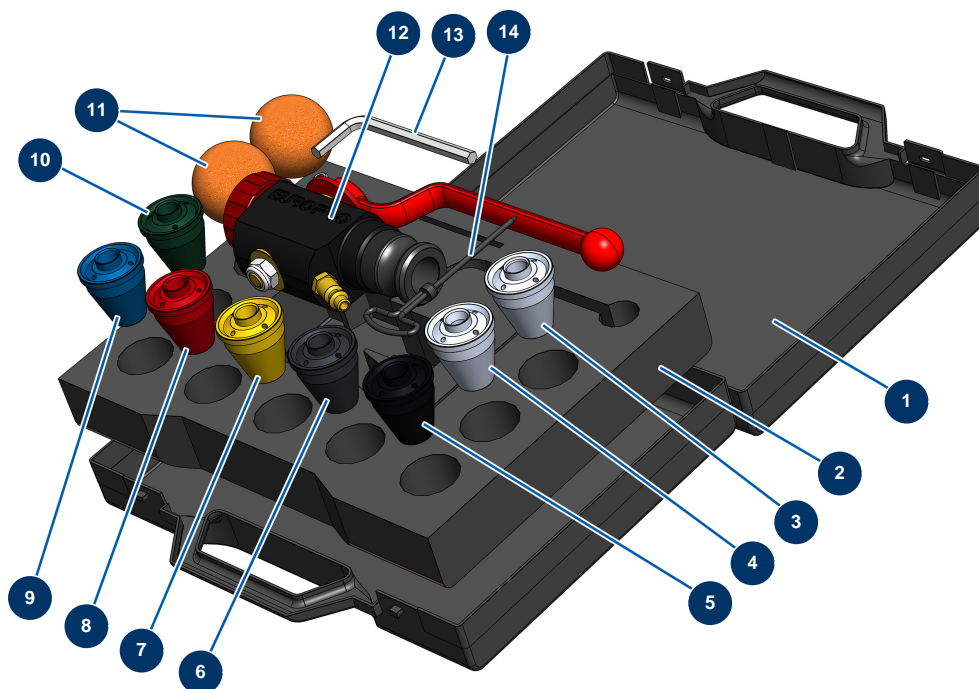

Koffer Lanze ABS 8 und 14 P komplett - Gesamtansicht

Détails des pièces

Pos.	Référence	Désignation
1	90603	Koffer leer für Lanze
2	80221	Projektionslanzenkoffer-Dämpfungsschaum
3	10052	Spritzdüse Nr.12
4	10050	Spritzdüse Nr.10
5	10048	Spritzdüse Nr. 8 schwarz
6	10047	Spritzdüse Nr. 7 anthrazit
7	10046	Spritzdüse Nr. 6 gelb
8	10045	Spritzdüse Nr. 5 rot
9	10044	Spritzdüse Nr. 4 blau
10	10043	Spritzdüse Nr. 3 grün
11	20005	Reinigungsball ø 30
12	12270	Spritzlanze ABS - 8, 14 und 24 P
13	101013	7er-Sechskantschlüssel

Pos.	Référence	Désignation
14	90605	Düsenputzstock