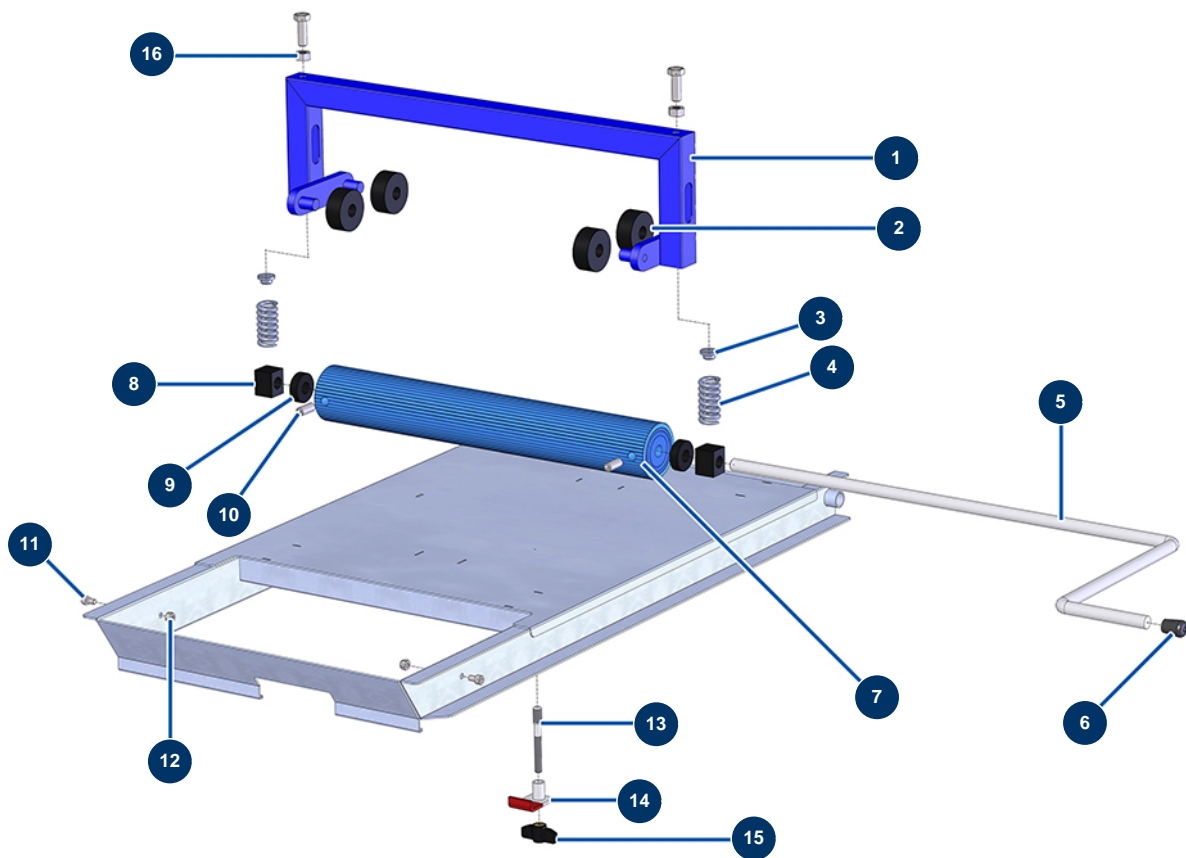

Sackentleerer ECO 130, DECOPRO 120 & CP10 -

Détails des pièces

Pos.	Référence	Désignation
1	90580	Sackentleererbügel 14 P
2	10056	Sackentleerer-Rolle
3	10059	Finger Sackentleerungsfeder
4	10069	Sackentleerer-Edelstahlfeder
5	M90462	Sackentleererkurbel 14 P
6	30327	Kunststoffendkappe für Rundrohr ø 14 schwarz
7	90462	Sackentleerertrommel 14 P, JETPRO 80 & MPE 300
8	10058	Trommellager-Sackentleerer
9	10053	Sackentleerer-Abstandsscheibe
10	80689	Hohlkopfschraube Trommel Sackentleerer
11	90798	Zylinderkopfschraube 6 x 10 - CP 60
12	20004	Mutter M 6 Nylstop
13	10057	Sackentleerer-Zugstange

Pos.	Référence	Désignation
14	10055	Haken VS
15	60042	Kunststoff-Schmetterling M8
16	90453	Mutter M 10