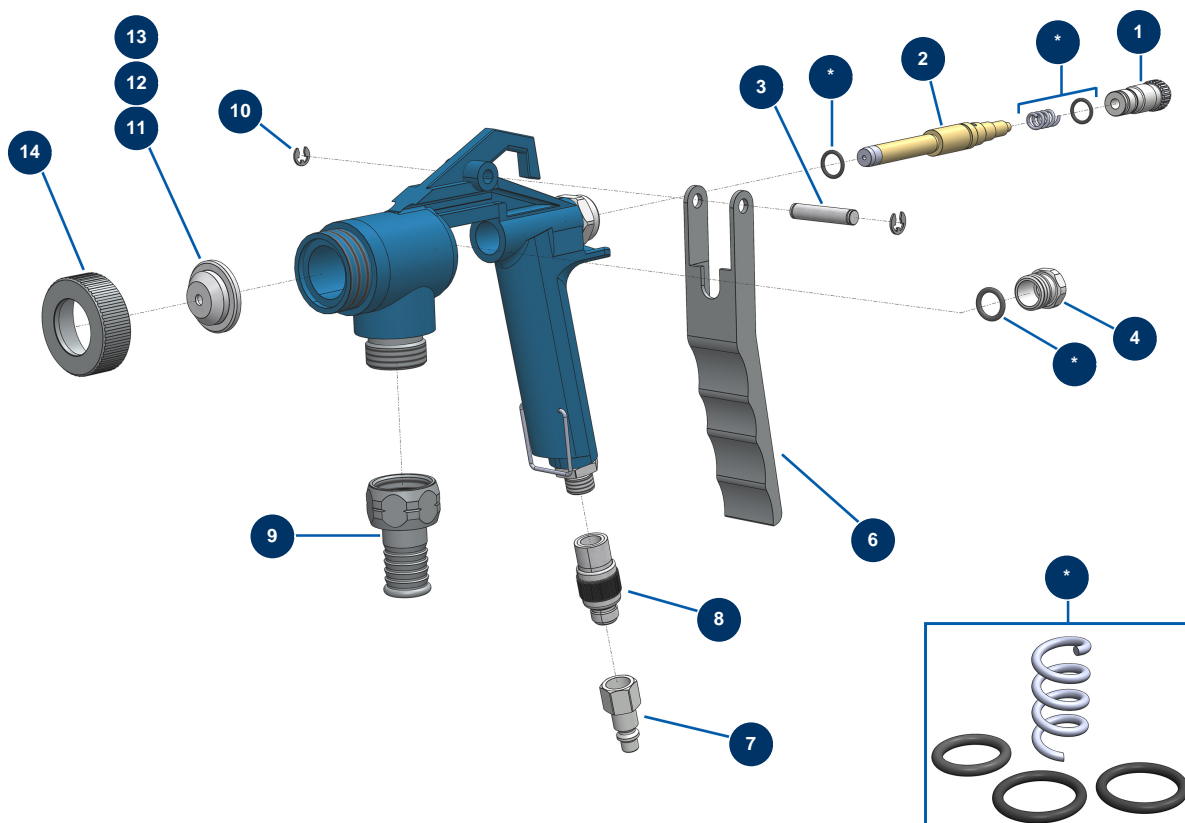

Pistolet pâteux AC-75-P avec arrêt d'air - Vue générale

Détails des pièces

Pos.	Référence	Désignation
*		*
*		*
*		*
*	70291	Pochette joints pistolet AC-50-G & AC-65-G
1	70295	Molette réglage débit produit pistolet AC-65 et 70
2	AC10505	Pointeau pistolet AC 65-G & AC 75-P
3	AC10391	Axe gâchette pistolet AC 65, 70 G
4	AC10386	Ecrou presse étoupe pistolet AC 65-G
6	AC10394	Gâchette pistolet AC 65, 70 G
7	80091	Raccord rapide mâle taraudé 1/4" ø 6
8	20008	Robinet réglage d'air 1/4" M x 1/4" F
9	70297	Raccord entrée produit pistolet AC-75-P
10	AC10395	Circlip axe gâchette pistolet AC 65, 70 G

Pos.	Référence	Désignation
11	70130	Buse pistolet gouttelettes AC-65-G N°4
12	70131	Buse pistolet gouttelettes AC-65-G N°6
13	70132	Buse pistolet gouttelettes ou paillettes AC-65-G & AC-70-G N°8
14	70134	Bague buse pistolet AC-65 G