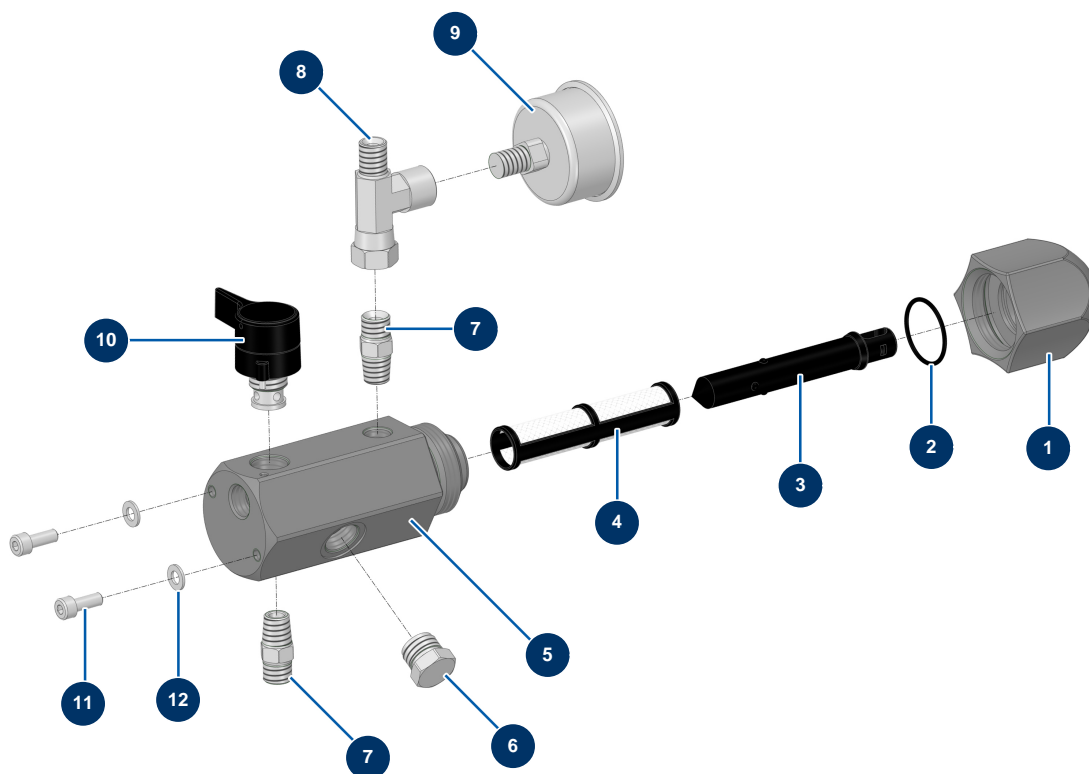

Pompe à membrane airless EUROSPRAY PULSE - Filtre peinture

Détails des pièces

Pos.	Référence	Désignation
1	51130	Bouchon filtre pompe EUROSPRAY S Mini, S, L & PULSE
2	51131	Joint torique filtre pompe EUROSPRAY S Mini, S, L & PULSE
3	51132	Support filtre pompe EUROSPRAY S Mini, S, L & PULSE
4	51133	Filtre pompe 60 mailles EUROSPRAY S Mini, S, L & PULSE
5	51134	Corps filtre pompe EUROSPRAY S Mini, S, L & PULSE
6	51606	Bouchon capteur filtre pompe à membrane EUROSPRAY PULSE
7	51123	Mamelon HP 1/4" M pompe EUROSPRAY S Mini, S, L & PULSE
7	51123	Mamelon HP 1/4" M pompe EUROSPRAY S Mini, S, L & PULSE
8	51611	Té connection manomètre pompe à membrane EUROSPRAY PULSE
9	51618	Manomètre pompe EUROSPRAY PULSE
10	51136	Vanne purge complète pompe EUROSPRAY S Mini, S, L & PULSE
11	90157	Vis tête cylindrique 6 x 16 - CP 60
12	70087	Rondelle étroite ø 6 inox