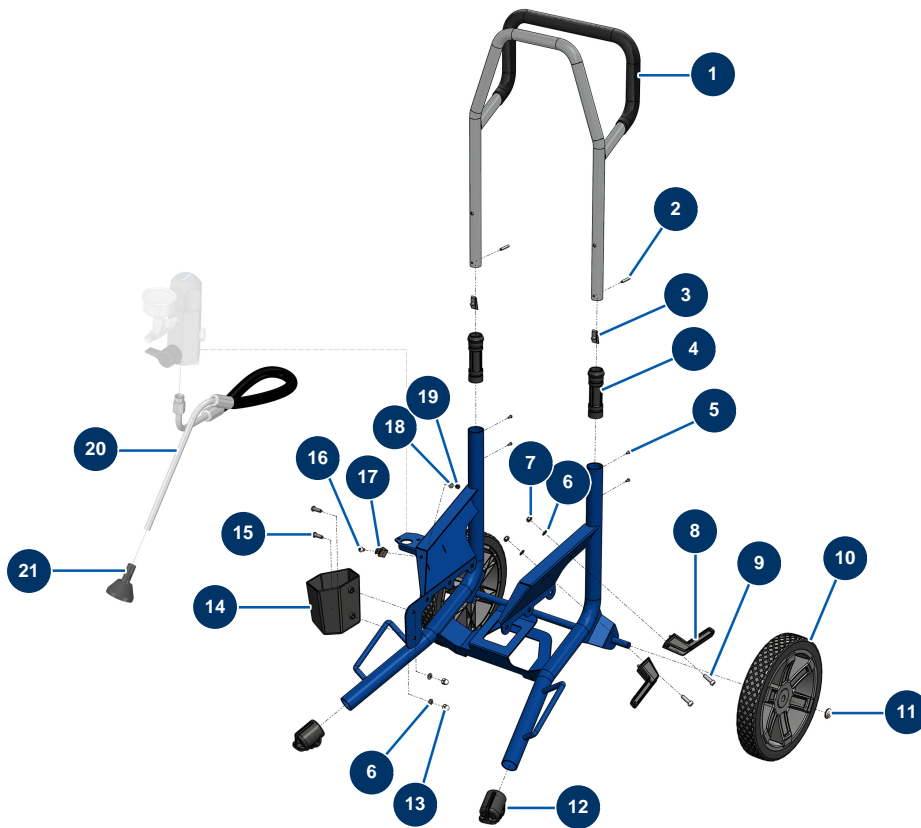

Pompe à membrane airless EUROSPRAY PULSE - Châssis

Détails des pièces

Pos.	Référence	Désignation
1	51176	Bras EUROSPRAY S, L & PULSE
2	51175	Axe fixation bouton ressort bras EUROSPRAY S, L & PULSE
3	51355	Bouton ressort manchon bras pompe EUROSPRAY S & XL
4	51146	Manchon bras EUROSPRAY S, L & PULSE
5	51153	Vis M3x4 manchon bras EUROSPRAY S
6	70087	Rondelle étroite ø 6 inox
6	70087	Rondelle étroite ø 6 inox
7	14217	Ecrou M 6 nylstop inox
8	51148	Support cordon alimentation EUROSPRAY S, L & PULSE
9	90996	Vis tête cylindrique 6 x 20 inox
10	51145	Roue EUROSPRAY S, L & PULSE
11	51149	Clip roue EUROSPRAY S, L & PULSE
12	51147	Bouchon pied EUROSPRAY S, L & PULSE

Pos.	Référence	Désignation
13	30330	Ecrou borgne M 6 Inox
14	51168	Support canne aspiration EUROSPRAY S Mini
15	12110	Vis tête cylindrique bombée 6 x 20 inox
16	15097	Vis tête cylindrique bombée 5 x 10 inox
17	51151	Clip fixation rallonge buse EUROSPRAY S Mini, S & L
18	70085	Rondelle étroite ø 5
19	11880	Ecrou M 5 nylstop
20	51170	Tuyau retour EUROSPRAY S Mini
21	51171	Défecteur tuyau retour EUROSPRAY S Mini, S & L

Pompe à membrane airless EUROSPRAY PULSE - Pompe

Détails des pièces

Pos.	Référence	Désignation
1	51607	Godet 6 Litres F36x2 avec couvercle pompe à membrane EUROSPRAY PULSE
2	15215	Joint torique 30 x 2
3	11544	Vis THEF 8 x 25
4	80260	Rondelle moyenne ø 8 inox
4	80260	Rondelle moyenne ø 8 inox
5	C23618	5
6	51305	Capot avant EUROSPRAY XL
7	12112	Vis tête cylindrique 6 x 12
8	90161	Vis tête cylindrique 5 x 12 inox
9	12111	Vis tête cylindrique bombée 8 x 20 inox
10	C23619	10
11	14217	Ecrou M 6 nylstop inox
12	70087	Rondelle étroite ø 6 inox

Pos.	Référence	Désignation
13	30145	Butée ø 40 x 20 M10
14	12863	Vis tête cylindrique 5 x 20 inox
15		15
16	30291	Rondelle large ø 6
17	14218	Vis THEF 6 x 25 inox
18	51602	18

Pompe à membrane airless EUROSPRAY PULSE - Culasse