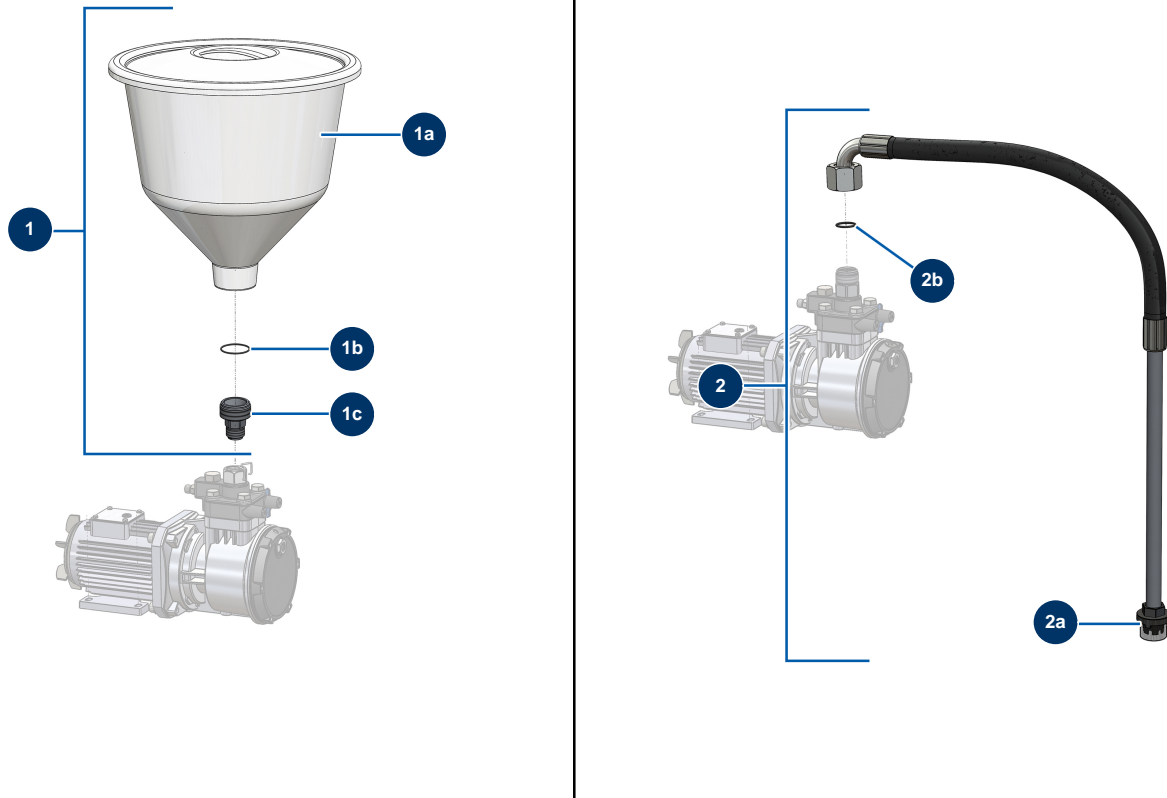

Pompe à membrane airless EUROSpray PULSE - Pistolet

Détails des pièces

Pos.	Référence	Désignation
1	51001	Support buse BST, BBP & BFF 7/8" G
2	51036	Diffuseur 7/8" G pistolet PAINTSPRAY
3	51047	Joint siège pointeau pistolet PAINTSPRAY, COATSPRAY
4	51046	Siège pointeau pistolet PAINTSPRAY, COATSPRAY
5	51043	Circlip axe gâchette pistolet PAINTSPRAY, COATSPRAY
6	51042	Axe gâchette pistolet PAINTSPRAY
7	51040	Goupille rétractation pistolet PAINTSPRAY
8	51033	Kit réparation pointeau pistolet PAINTSPRAY
9	51034	Ressort rappel pointeau pistolet PAINTSPRAY, COATSPRAY
10	51038	Bouchon blocage pointeau pistolet PAINTSPRAY, COATSPRAY
11	51031	Joint appui porte filtre pistolet PAINTSPRAY
12	51039	Gâchette complète pistolet PAINTSPRAY
13	51032	Protection gâchette pistolet PAINTSPRAY

Pompe à membrane airless EUROSPRAY PULSE - Options

Détails des pièces

Pos.	Référence	Désignation
1	51610	Godet 35 Litres F2" complet pompe à membrane EUROSPRAY PULSE
1a	51608	Godet 35 Litres F2" avec couvercle pompe à membrane EUROSPRAY PULSE
1b	15216	Joint torique 53 x 2
1c	51614	Adaptateur M2" x F36x2 godet 35 Litres pompe à membrane EUROSPRAY PULSE
2	51613	Canne aspiration complète pompe à membrane EUROSPRAY PULSE
2a	51155	Crépine aspiration EUROSPRAY S Mini, S, L & PULSE
2b	11719	Joint torique 24 X 2