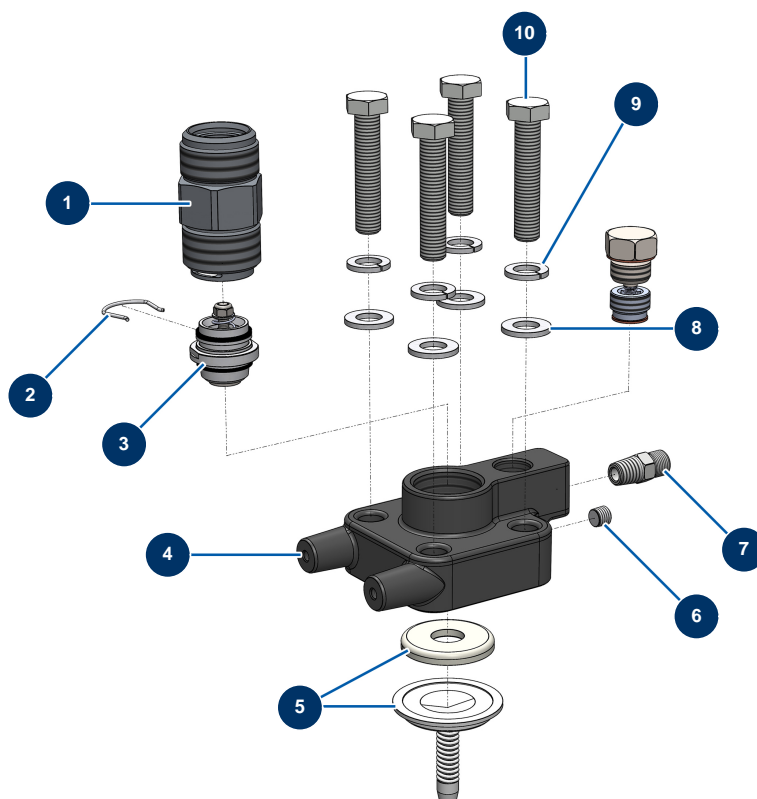

Pos.	Référence	Désignation
13	30330	Ecrou borgne M 6 Inox
14	51168	Support canne aspiration EUROSPRAY S Mini
15	12110	Vis tête cylindrique bombée 6 x 20 inox
16	15097	Vis tête cylindrique bombée 5 x 10 inox
17	51151	Clip fixation rallonge buse EUROSPRAY S Mini, S & L
18	70085	Rondelle étroite ø 5
19	11880	Ecrou M 5 nylstop
20	51170	Tuyau retour EUROSPRAY S Mini
21	51171	Défecteur tuyau retour EUROSPRAY S Mini, S & L

Pompe à membrane airless EUROSPRAY PULSE - Pompe

Détails des pièces

Pos.	Référence	Désignation
1	51607	Godet 6 Litres F36x2 avec couvercle pompe à membrane EUROSPRAY PULSE
2	15215	Joint torique 30 x 2
3	11544	Vis THEF 8 x 25
4	80260	Rondelle moyenne ø 8 inox
4	80260	Rondelle moyenne ø 8 inox
5	C23618	5
6	51305	Capot avant EUROSPRAY XL
7	12112	Vis tête cylindrique 6 x 12
8	90161	Vis tête cylindrique 5 x 12 inox
9	12111	Vis tête cylindrique bombée 8 x 20 inox
10	C23619	10
11	14217	Ecrou M 6 nylstop inox
12	70087	Rondelle étroite ø 6 inox

Pos.	Référence	Désignation
13	30145	Butée ø 40 x 20 M10
14	12863	Vis tête cylindrique 5 x 20 inox
15		15
16	30291	Rondelle large ø 6
17	14218	Vis THEF 6 x 25 inox
18	51602	18

Pompe à membrane airless EUROSPRAY PULSE - Culasse

Détails des pièces

Pos.	Référence	Désignation
1	M10843	Corps valve M36x2 godet 6Lt EUROSPRAY PULSE
2	51604	Agrafe maintien clapet pompe à membrane EUROSPRAY PULSE
3	15118	Kit réparation soupape aspiration EUROSPRAY PULSE
4	51601	Culasse pompe à membrane EUROSPRAY PULSE
5	51612	Membrane complète pompe EUROSPRAY PULSE
6	51603	Bouchon sans tête HP 1/8" M pompe à membrane EUROSPRAY PULSE
7	80512	Mamelon HP 1/4" MâleC x 1/4" MâleD
8	30281	Rondelle étroite ø 12 inox
9	12462	Rondelle grower ø 12
10	30263	Vis THEF 12 x 60