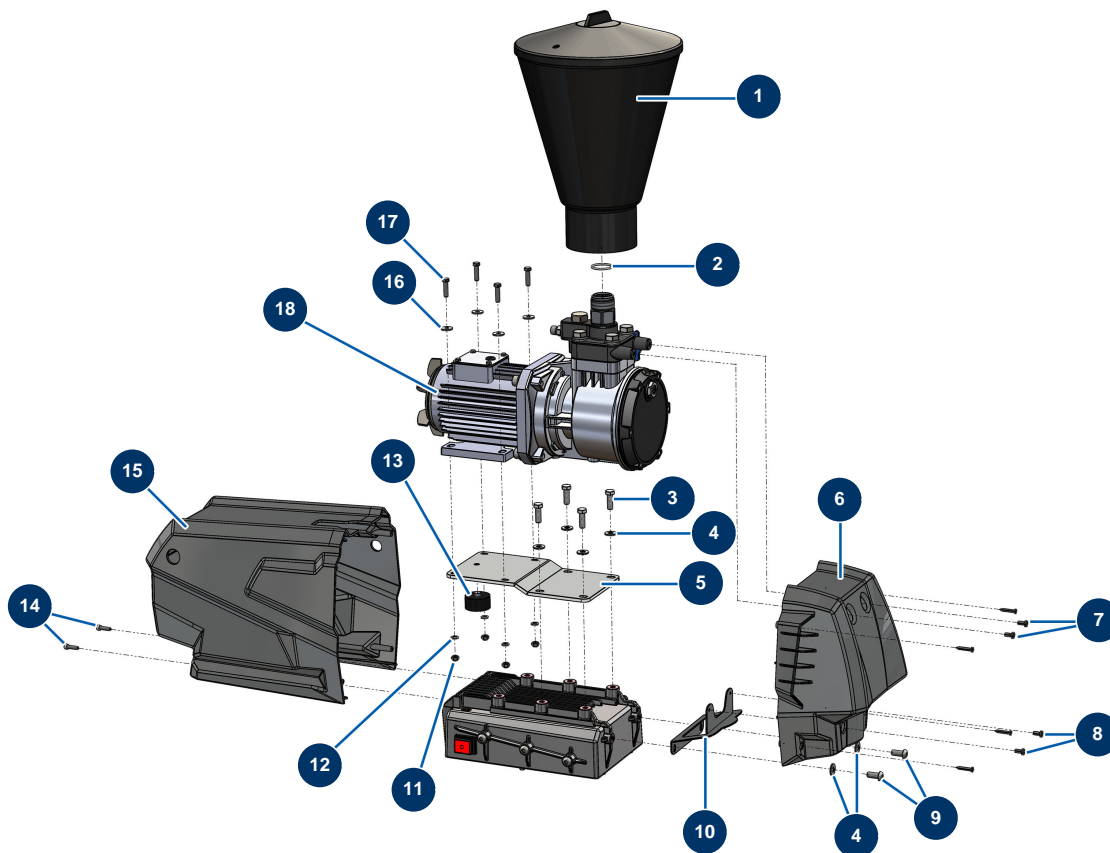

Pompe à membrane airless EUROSPRAY PULSE - Châssis

Détails des pièces

Pos.	Référence	Désignation
1	51176	Bras EUROSPRAY S, L & PULSE
2	51175	Axe fixation bouton ressort bras EUROSPRAY S, L & PULSE
3	51355	Bouton ressort manchon bras pompe EUROSPRAY S & XL
4	51146	Manchon bras EUROSPRAY S, L & PULSE
5	51153	Vis M3x4 manchon bras EUROSPRAY S
6	70087	Rondelle étroite ø 6 inox
6	70087	Rondelle étroite ø 6 inox
7	14217	Ecrou M 6 nylstop inox
8	51148	Support cordon alimentation EUROSPRAY S, L & PULSE
9	90996	Vis tête cylindrique 6 x 20 inox
10	51145	Roue EUROSPRAY S, L & PULSE
11	51149	Clip roue EUROSPRAY S, L & PULSE
12	51147	Bouchon pied EUROSPRAY S, L & PULSE

Pos.	Référence	Désignation
13	30330	Ecrou borgne M 6 Inox
14	51168	Support canne aspiration EUROSPRAY S Mini
15	12110	Vis tête cylindrique bombée 6 x 20 inox
16	15097	Vis tête cylindrique bombée 5 x 10 inox
17	51151	Clip fixation rallonge buse EUROSPRAY S Mini, S & L
18	70085	Rondelle étroite ø 5
19	11880	Ecrou M 5 nylstop
20	51170	Tuyau retour EUROSPRAY S Mini
21	51171	Défecteur tuyau retour EUROSPRAY S Mini, S & L

Pompe à membrane airless EUROSPRAY PULSE - Pompe

Détails des pièces

Pos.	Référence	Désignation
1	51607	Godet 6 Litres F36x2 avec couvercle pompe à membrane EUROSPRAY PULSE
2	15215	Joint torique 30 x 2
3	11544	Vis THEF 8 x 25
4	80260	Rondelle moyenne ø 8 inox
4	80260	Rondelle moyenne ø 8 inox
5	C23618	5
6	51305	Capot avant EUROSPRAY XL
7	12112	Vis tête cylindrique 6 x 12
8	90161	Vis tête cylindrique 5 x 12 inox
9	12111	Vis tête cylindrique bombée 8 x 20 inox
10	C23619	10
11	14217	Ecrou M 6 nylstop inox
12	70087	Rondelle étroite ø 6 inox

Pos.	Référence	Désignation
13	30145	Butée ø 40 x 20 M10
14	12863	Vis tête cylindrique 5 x 20 inox
15		15
16	30291	Rondelle large ø 6
17	14218	Vis THEF 6 x 25 inox
18	51602	18

Pompe à membrane airless EUROSPRAY PULSE - Culasse