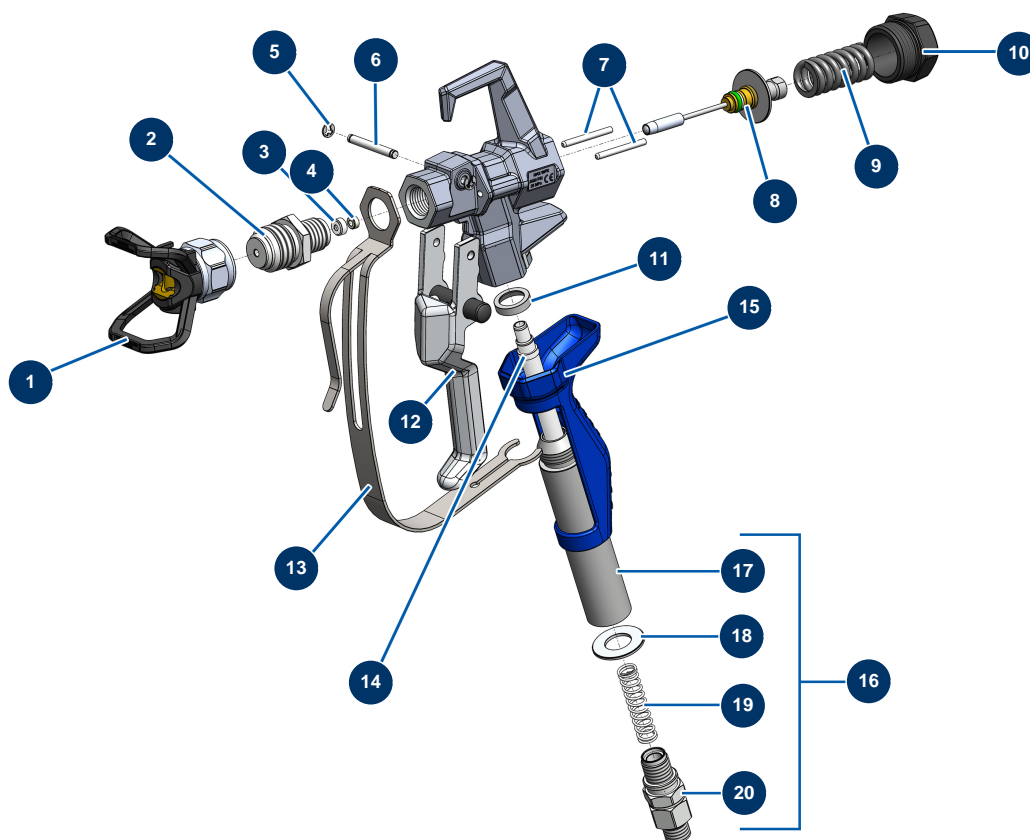

Pompe à membrane airless EUROSpray PULSE - Pistolet

Détails des pièces

Pos.	Référence	Désignation
1	51001	Support buse BST, BBP & BFF 7/8" G
2	51036	Diffuseur 7/8" G pistolet PAINTSPRAY
3	51047	Joint siège pointeau pistolet PAINTSPRAY, COATSPRAY
4	51046	Siège pointeau pistolet PAINTSPRAY, COATSPRAY
5	51043	Circlip axe gâchette pistolet PAINTSPRAY, COATSPRAY
6	51042	Axe gâchette pistolet PAINTSPRAY
7	51040	Goupille rétractation pistolet PAINTSPRAY
8	51033	Kit réparation pointeau pistolet PAINTSPRAY
9	51034	Ressort rappel pointeau pistolet PAINTSPRAY, COATSPRAY
10	51038	Bouchon blocage pointeau pistolet PAINTSPRAY, COATSPRAY
11	51031	Joint appui porte filtre pistolet PAINTSPRAY
12	51039	Gâchette complète pistolet PAINTSPRAY
13	51032	Protection gâchette pistolet PAINTSPRAY