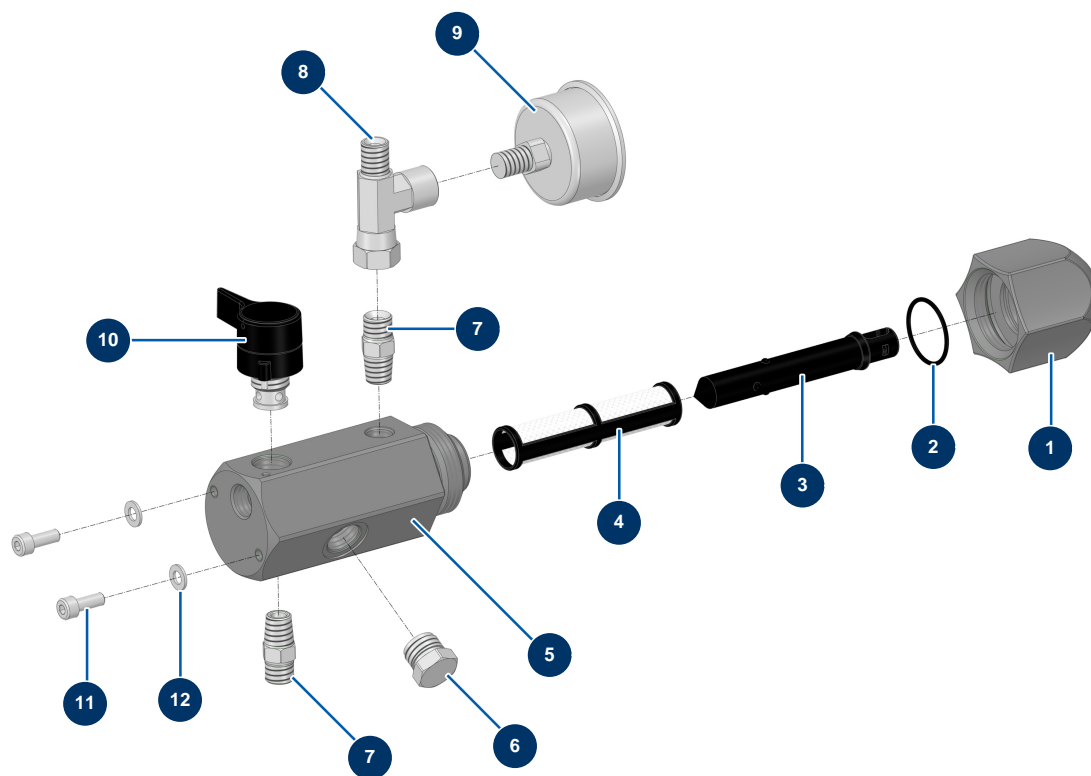

Airless Membranpumpe EUROSPRAY PULSE - Farbfilter

Détails des pièces

Pos.	Référence	Désignation
1	51130	Filterstopfen Pumpe EUROSPRAY S Mini, S, L & PULSE
2	51131	O-Ring Filter Pumpe EUROSPRAY S Mini, S, L & PULSE
3	51132	Filterhalter Pumpe EUROSPRAY S Mini, S, L & PULSE
4	51133	Pumpenfilter 60 Maschen EUROSPRAY S Mini, S, L & PULSE
5	51134	Filtergehäuse Pumpe EUROSPRAY S Mini, S, L & PULSE
6	51606	Stopfen Filtersensor Membranpumpe EUROSPRAY PULSE
7	51123	Nippel HP 1/4" M Pumpe EUROSPRAY S Mini, S, L & PULSE
7	51123	Nippel HP 1/4" M Pumpe EUROSPRAY S Mini, S, L & PULSE
8	51611	T-Stück Manometerverbindung EUROSPRAY PULSE Membranpumpe
9	51618	Manometer EUROSPRAY PULSE Pumpe
10	51136	Ablassventil komplett Pumpe EUROSPRAY S Mini, S, L & PULSE
11	90157	Zylinderkopfschraube 6 x 16 - CP 60
12	70087	Schmale Unterlegscheibe ø 6 Edelstahl