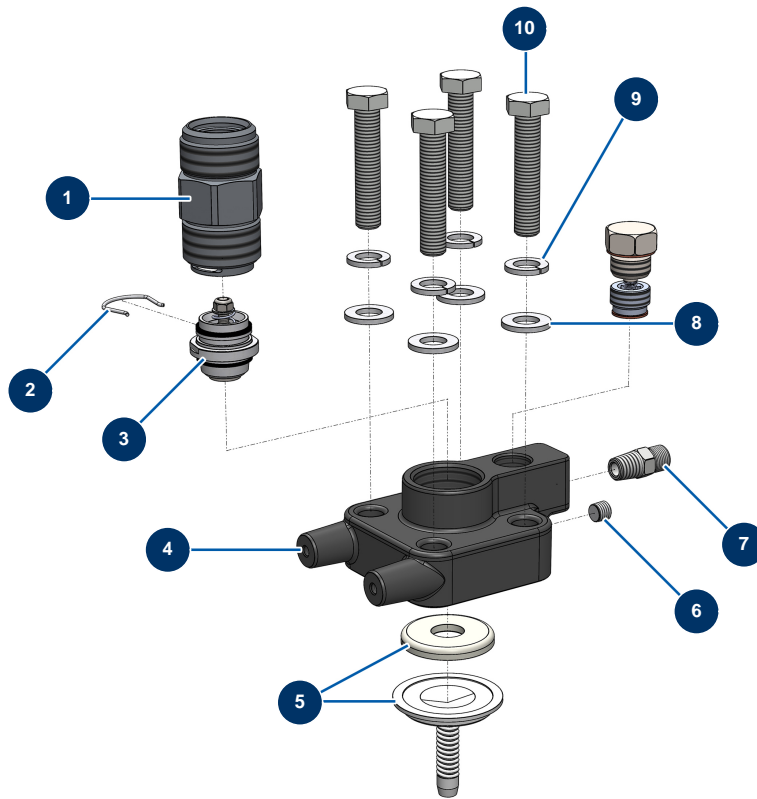

Airless Membranpumpe EUROSPRAY PULSE - Zylinderkopf

Détails des pièces

Pos.	Référence	Désignation
1	M10843	
2	51604	Klammer zum HaltenVentilsMembranpumpe EUROSPRAY PULSE
3	15118	
4	51601	Zylinderkopf Membranpumpe EUROSPRAY PULSE
5	51612	
6	51603	Stopfen ohne Kopf HP 1/8" M Membranpumpe EUROSPRAY PULSE
7	80512	NiederdruckHochdrucknippel 1/4" Männlich C x 1/4" Männlich D
8	30281	Schmale Unterlegscheibe ø 12 Edelstahl
9	12462	Federringscheibe ø 12
10	30263	THEF-Schraube 12 x 60