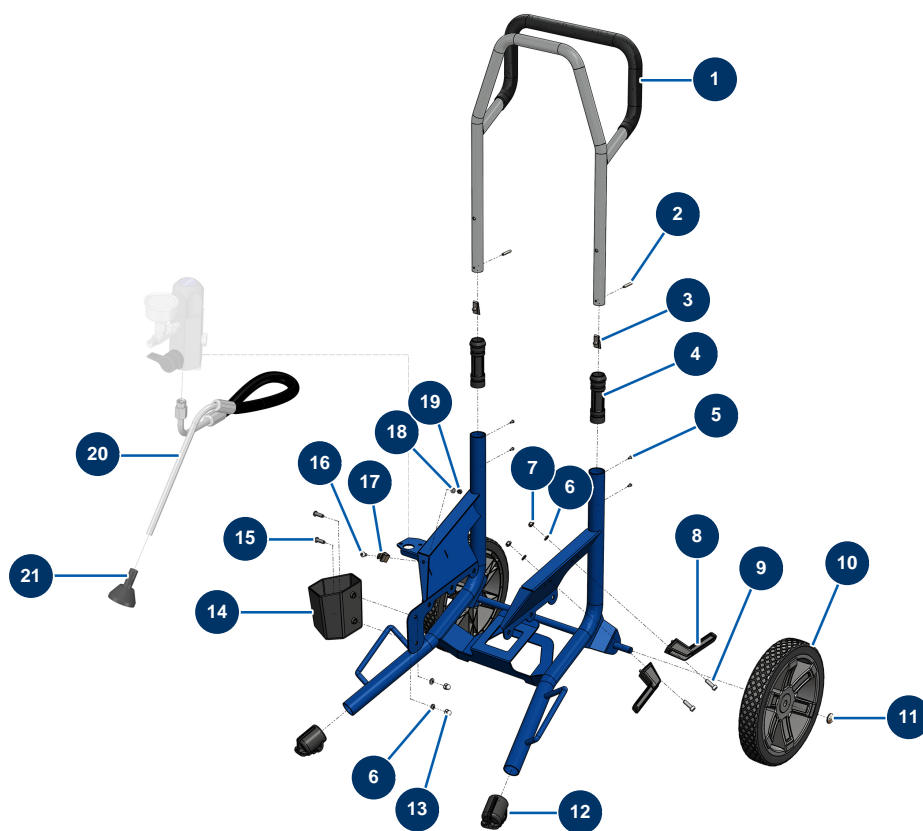

## Airless Membranpumpe EUROSPRAY PULSE - Fahrgestell

### Détails des pièces

Pos.	Référence	Désignation
1	51176	Arm EUROSPRAY S, L & PULSE
2	51175	Befestigungsachse Knopf Feder Arm EUROSPRAY S, L & PULSE
3	51355	Knopf Federhülse Arm Pumpe EUROSPRAY S & XL
4	51146	Muffe Arm EUROSPRAY S, L & PULSE
5	51153	Schraube M3x4 Muffe Arm EUROSPRAY S
6	70087	Schmale Unterlegscheibe ø 6 Edelstahl
6	70087	Schmale Unterlegscheibe ø 6 Edelstahl
7	14217	Mutter M 6 Nylstop Inox
8	51148	Halterung Netzkabel EUROSPRAY S, L & PULSE
9	90996	Zylinderkopfschraube 6 x 20 Edelstahl
10	51145	Rad EUROSPRAY S, L & PULSE
11	51149	Clip Rad EUROSPRAY S, L & PULSE
12	51147	Fußstopfen EUROSPRAY S, L & PULSE

Pos.	Référence	Désignation
13	30330	Hutmutter M 6 Edelstahl
14	51168	Saugrohrhalter EUROSPRAY S Mini
15	12110	Zylindrische Linsenkopfschraube 6 x 20 Edelstahl
16	15097	Zylindrische Linsenkopfschraube 5 x 10 Edelstahl
17	51151	Clip zur Befestigung der Düsenverlängerung EUROSPRAY S Mini, S & L
18	70085	Schmale Unterlegscheibe ø 5
19	11880	Mutter M 5 Nylstop
20	51170	Rücklaufschlauch EUROSPRAY S Mini
21	51171	Deflektor Rücklaufschlauch EUROSPRAY S Mini, S & L

### Détails des pièces

Pos.	Référence	Désignation
1	51607	6 Liter Schaufel F36x2 mit Deckel für Membranpumpe EUROSPRAY PULSE
2	15215	O-Ring 30 x 2
3	11544	THEF-Schraube 8 x 25
4	80260	Mittlere Unterlegscheibe ø 8 Edelstahl
4	80260	Mittlere Unterlegscheibe ø 8 Edelstahl
5	C23618	5
6	51305	Vordere Haube EUROSPRAY XL
7	12112	Zylinderkopfschraube 6 x 12
8	90161	Zylinderkopfschraube 5 x12 Edelstahl
9	12111	Zylindrische Linsenkopfschraube 8 x 20 Edelstahl
10	C23619	10
11	14217	Mutter M 6 Nylstop Inox
12	70087	Schmale Unterlegscheibe ø 6 Edelstahl