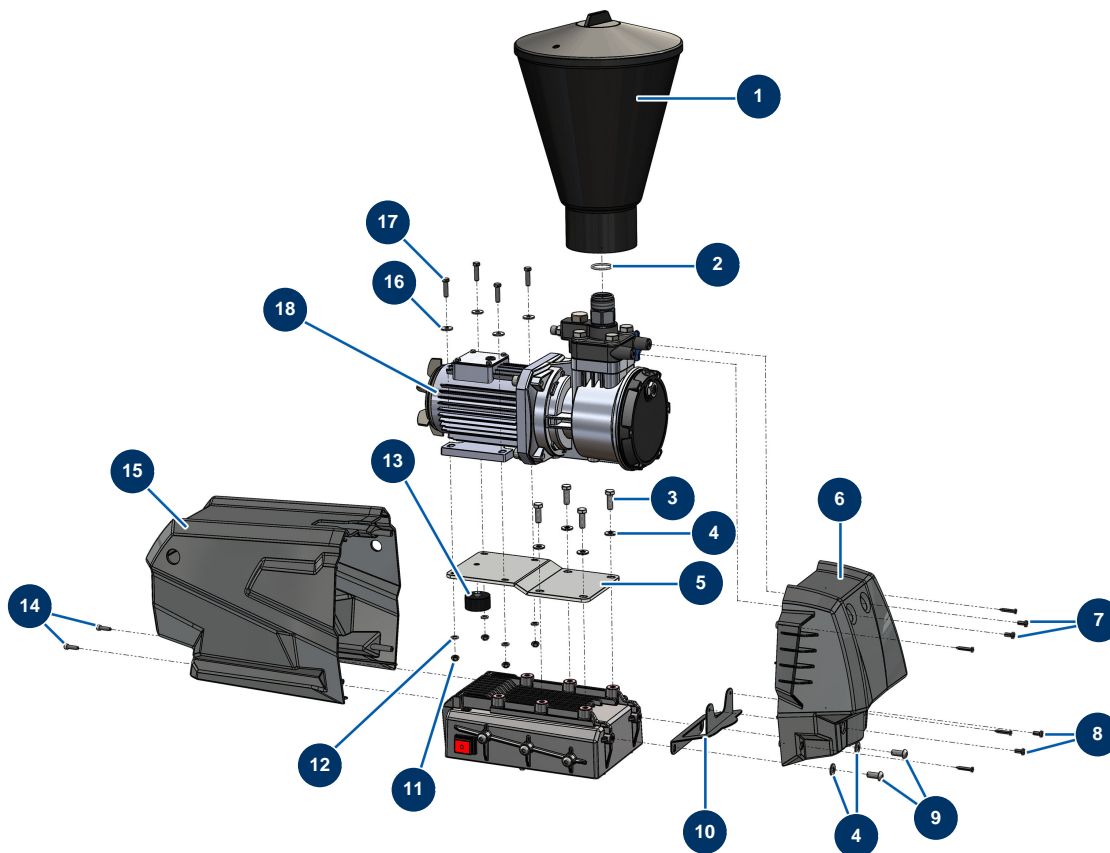

## Airless Membranpumpe EUROSPRAY PULSE - Fahrgestell

### Détails des pièces

Pos.	Référence	Désignation
1	51176	Arm EUROSPRAY S, L & PULSE
2	51175	Befestigungsachse Knopf Feder Arm EUROSPRAY S, L & PULSE
3	51355	Knopf Federhülse Arm Pumpe EUROSPRAY S & XL
4	51146	Muffe Arm EUROSPRAY S, L & PULSE
5	51153	Schraube M3x4 Muffe Arm EUROSPRAY S
6	70087	Schmale Unterlegscheibe ø 6 Edelstahl
6	70087	Schmale Unterlegscheibe ø 6 Edelstahl
7	14217	Mutter M 6 Nylstop Inox
8	51148	Halterung Netzkabel EUROSPRAY S, L & PULSE
9	90996	Zylinderkopfschraube 6 x 20 Edelstahl
10	51145	Rad EUROSPRAY S, L & PULSE
11	51149	Clip Rad EUROSPRAY S, L & PULSE
12	51147	Fußstopfen EUROSPRAY S, L & PULSE

Pos.	Référence	Désignation
13	30330	Hutmutter M 6 Edelstahl
14	51168	Saugrohrhalter EUROSPRAY S Mini
15	12110	Zylindrische Linsenkopfschraube 6 x 20 Edelstahl
16	15097	Zylindrische Linsenkopfschraube 5 x 10 Edelstahl
17	51151	Clip zur Befestigung der Düsenverlängerung EUROSPRAY S Mini, S & L
18	70085	Schmale Unterlegscheibe ø 5
19	11880	Mutter M 5 Nylstop
20	51170	Rücklaufschlauch EUROSPRAY S Mini
21	51171	Deflektor Rücklaufschlauch EUROSPRAY S Mini, S & L

### Détails des pièces

Pos.	Référence	Désignation
1	51607	6 Liter Schaufel F36x2 mit Deckel für Membranpumpe EUROSPRAY PULSE
2	15215	O-Ring 30 x 2
3	11544	THEF-Schraube 8 x 25
4	80260	Mittlere Unterlegscheibe ø 8 Edelstahl
4	80260	Mittlere Unterlegscheibe ø 8 Edelstahl
5	C23618	5
6	51305	Vordere Haube EUROSPRAY XL
7	12112	Zylinderkopfschraube 6 x 12
8	90161	Zylinderkopfschraube 5 x12 Edelstahl
9	12111	Zylindrische Linsenkopfschraube 8 x 20 Edelstahl
10	C23619	10
11	14217	Mutter M 6 Nylstop Inox
12	70087	Schmale Unterlegscheibe ø 6 Edelstahl