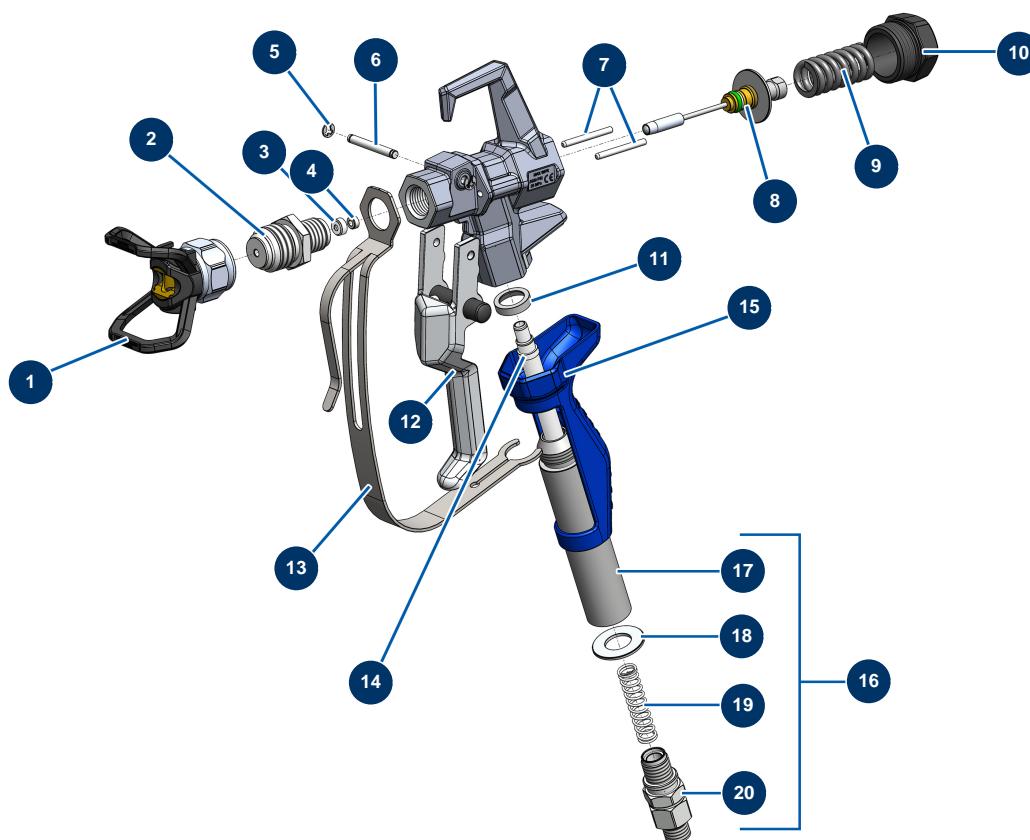

Airless Membranpumpe EUROSPRAY PULSE - Pistole

Détails des pièces

Pos.	Référence	Désignation
1	51001	BST-, BBP- & BFF-Düsenhalter 7/8" G
2	51036	Diffusor 7/8" G Pistole PAINTSPRAY
3	51047	Dichtung Sitz der Nadel Pistole PAINTSPRAY, COATSPRAY
4	51046	Sitz für Nadeln der Pistole PAINTSPRAY, COATSPRAY
5	51043	Sicherungsring Abzugsachse Pistole PAINTSPRAY, COATSPRAY
6	51042	Abzugsachse Pistole PAINTSPRAY
7	51040	Einzugsstift Pistole PAINTSPRAY
8	51033	Reparatursatz für Nadeln der Pistole PAINTSPRAY
9	51034	Rückstellfeder für Nadeln der Pistole PAINTSPRAY,COATSPRAY
10	51038	Verschluss für Nadelarretierung Pistole PAINTSPRAY, COATSPRAY
11	51031	Lagerdichtung für die Filtertür der Pistole PAINTSPRAY
12	51039	Gsachse komplett Pistole PAINTSPRAY
13	51032	Abzugschutz Pistole PAINTSPRAY