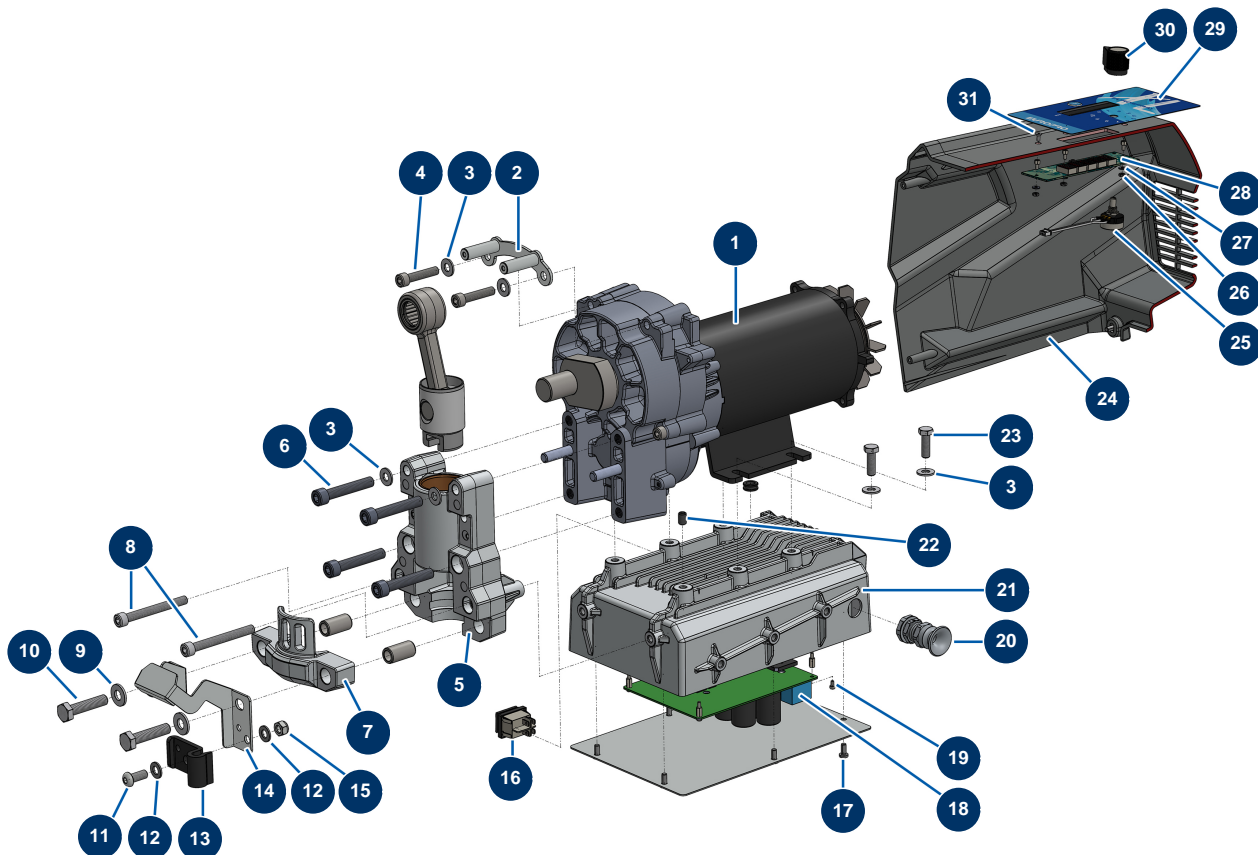

## Airless Kolbenpumpe EUROSPRAY XL - Fahrgestell

### Détails des pièces

Pos.	Référence	Désignation
1	51305	Vordere Haube EUROSPRAY XL
2	51306	Hintere Haube EUROSPRAY XL
3	51371	EUROSPRAY XL-Rahmenarm
4	51165	Werkzeugkoffer komplett EUROSPRAY S Mini, S, L & PULSE
5	14187	Senkkopfschraube 8 x 40 Edelstahl
6	51307	Nocken Verriegelung Krücke EUROSPRAY XL
7	30256	Schmale Unterlegscheibe ø 8 Edelstahl
8	90127	Mutter M 8 Nylstop
9	C23497	Stütze für EUROSPRAY XL-Pumpe
10	90281	Verchromte Klammern ø 20
11	51359	Rad EUROSPRAY XL
12	51304	Stopfen Fuß EUROSPRAY XL
13	51356	Schraube Befestigung Muffe Arm Pumpe EUROSPRAY XL

### Détails des pièces

Pos.	Référence	Désignation
1	51348	Kompletter Motor EUROSPRAY XL Pumpe
2	C23504	EUROSPRAY XL-Frontgehäuse-Befestigungsplatte
3	80260	Mittlere Unterlegscheibe ø 8 Edelstahl
3	80260	Mittlere Unterlegscheibe ø 8 Edelstahl
3	80260	Mittlere Unterlegscheibe ø 8 Edelstahl
4	12246	Zylinderkopfschraube 8 x 40
5	51302	Pumpenhalter EUROSPRAY XL
6	13520	Zylinderkopfschraube 10 x 60
7	51303	Befestigungsbügel Pumpe EUROSPRAY XL
8	12466	Zylinderkopfschraube 8 x 75
9	80261	Mittlere Unterlegscheibe ø 10 Edelstahl
10	12441	THEF-Schraube 10 x 45
11	12111	Zylindrische Linsenkopfschraube 8 x 20 Edelstahl