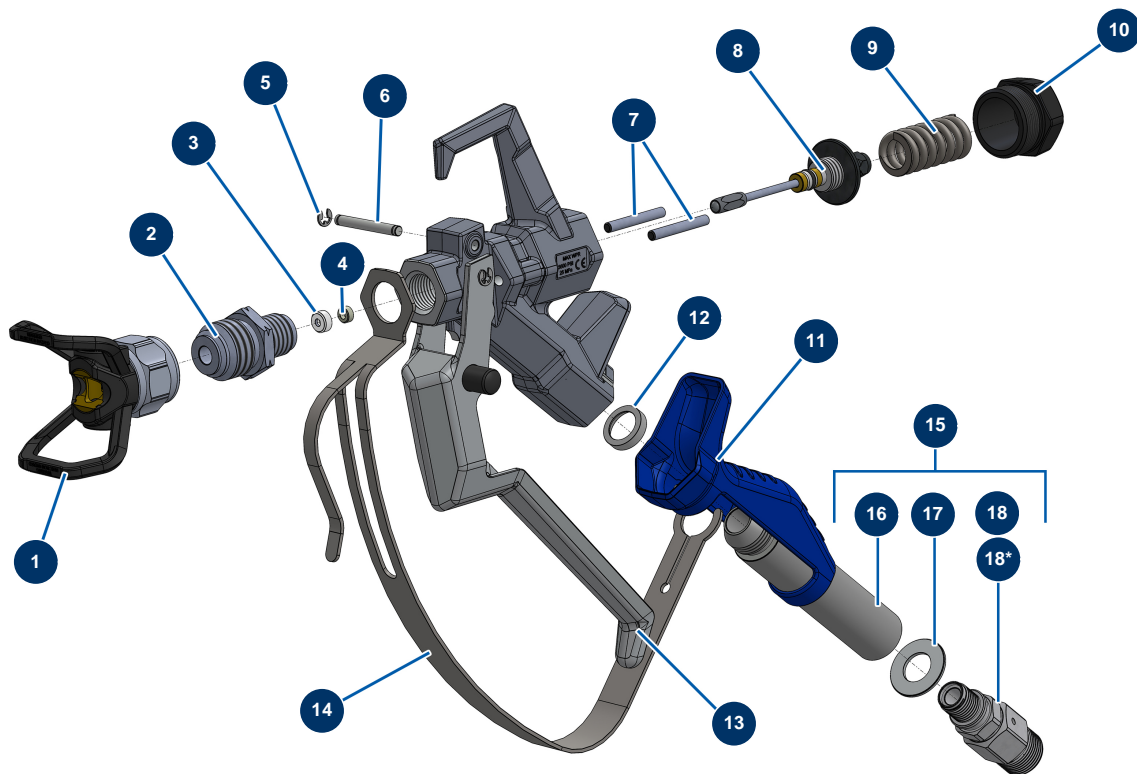

Airless Kolbenpumpe EUROSPRAY XL - COATSPRAY-Pistole

*Raccord renforcé optionnel / Optional reinforced connector

Détails des pièces

Pos.	Référence	Désignation
1	51001	BST-, BBP- & BFF-Düsenhalter 7/8" G
2	51054	Diffusor 7/8" G Pistole COATSPRAY
3	51047	Dichtung Sitz der Nadel Pistole PAINTSPRAY, COATSPRAY
4	51046	Sitz für Nadeln der Pistole PAINTSPRAY, COATSPRAY
5	51043	Sicherungsring Abzugsachse Pistole PAINTSPRAY, COATSPRAY
6	51057	Abzugsachse Pistole COATSPRAY
7	51055	Einzugsstift Pistole COATSPRAY
8	51053	Reparatursatz für Nadeln der Pistole COATSPRAY
9	51034	Rückstellfeder für Nadeln der Pistole PAINTSPRAY, COATSPRAY
10	51038	Verschluss für Nadelarretierung Pistole PAINTSPRAY, COATSPRAY
11	51037	Kunststoffgriff Pistole PAINTSPRAY
12	51051	Lagerdichtung für die Filtertür der Pistole COATSPRAY
13	51056	Gsachse komplett Pistole COATSPRAY
		15
		16
		17
		18
		18*