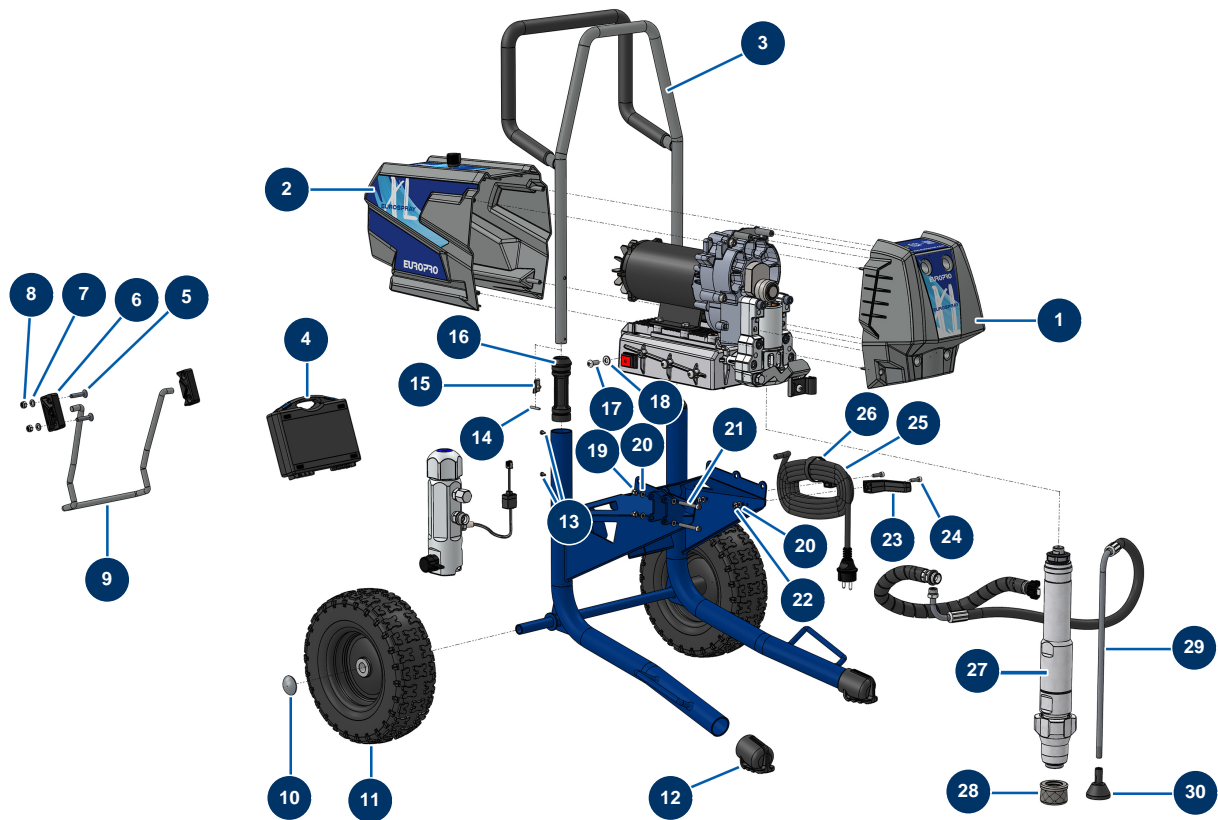

## Airless Kolbenpumpe EUROSPRAY XL - Fahrgestell

## Airless Kolbenpumpe EUROSPRAY XL - Getriebe / Elektrischer Schaltkasten

### Détails des pièces

Pos.	Référence	Désignation
1	51348	Kompletter Motor EUROSPRAY XL Pumpe
2	C23504	EUROSPRAY XL-Frontgehäuse-Befestigungsplatte
3	80260	Mittlere Unterlegscheibe ø 8 Edelstahl
3	80260	Mittlere Unterlegscheibe ø 8 Edelstahl
3	80260	Mittlere Unterlegscheibe ø 8 Edelstahl
4	12246	Zylinderkopfschraube 8 x 40
5	51302	Pumpenhalter EUROSPRAY XL
6	13520	Zylinderkopfschraube 10 x 60
7	51303	Befestigungsbügel Pumpe EUROSPRAY XL
8	12466	Zylinderkopfschraube 8 x 75
9	80261	Mittlere Unterlegscheibe ø 10 Edelstahl
10	12441	THEF-Schraube 10 x 45
11	12111	Zylindrische Linsenkopfschraube 8 x 20 Edelstahl