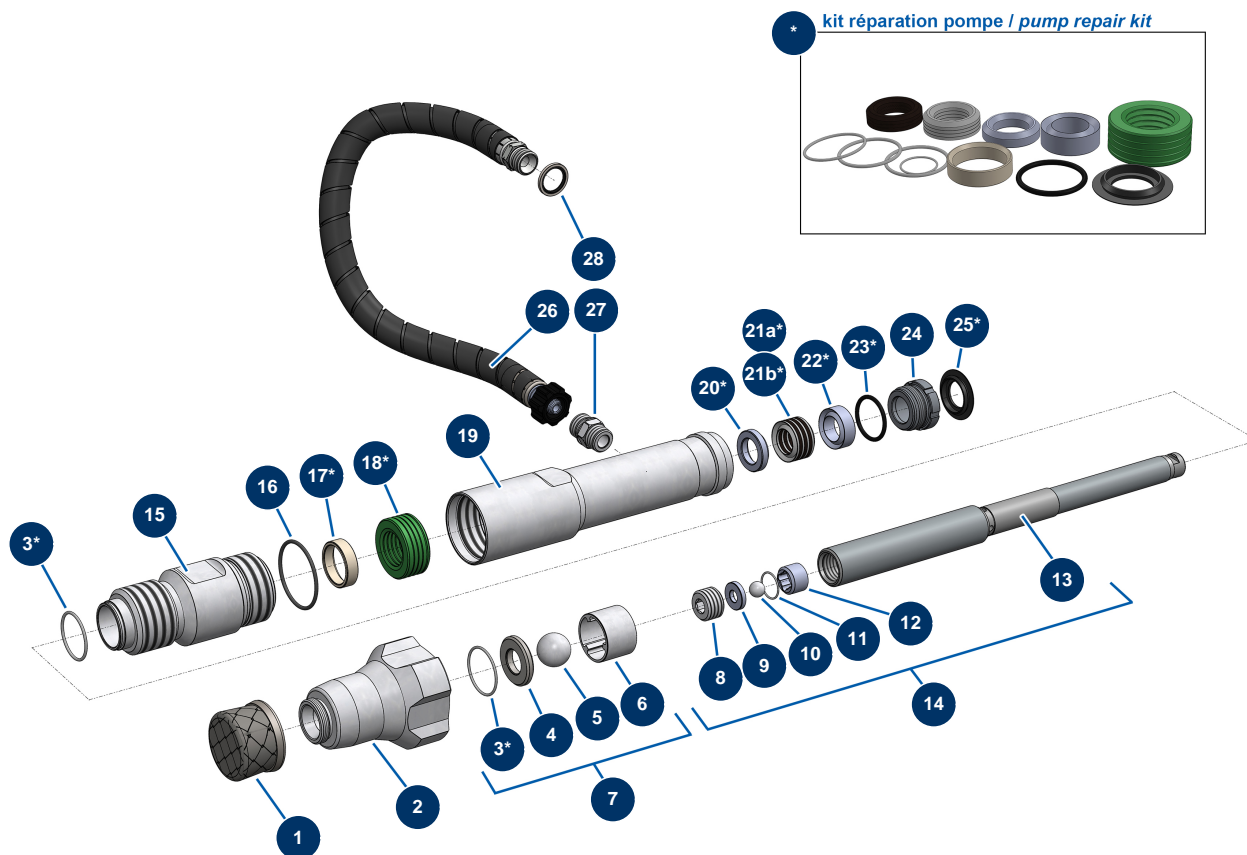

Airless Kolbenpumpe EUROSPRAY XL - Pumpe

Détails des pièces

Pos.	Référence	Désignation
*	51335	Dichtungssatz Pumpe EUROSPRAY XL
1	51312	Ansaugsieb 8 Maschen EUROSPRAY XL-Beschichtung
2	51334	Pumpenfuß EUROSPRAY XL
3*	51324	O-Ring PTFE Pumpe EUROSPRAY XL
3*	51324	O-Ring PTFE Pumpe EUROSPRAY XL
4	51332	Kugelsitz Ventil Pumpe EUROSPRAY XL
5	51331	Wolframkugel Ventil Pumpe EUROSPRAY XL
6	51330	Kugelführung Ventil Pumpe EUROSPRAY L
7	51370	Reparaturset Saugventil Pumpe EUROSPRAY XL
8	51329	Mutter Kolben Pumpe EUROSPRAY XL
9	51328	Kugelsitz Kolben Pumpe EUROSPRAY XL
10	51327	Kugel Kolben Pumpe EUROSPRAY XL
11	51326	Dichtung Pumpenkolben EUROSPRAY XL