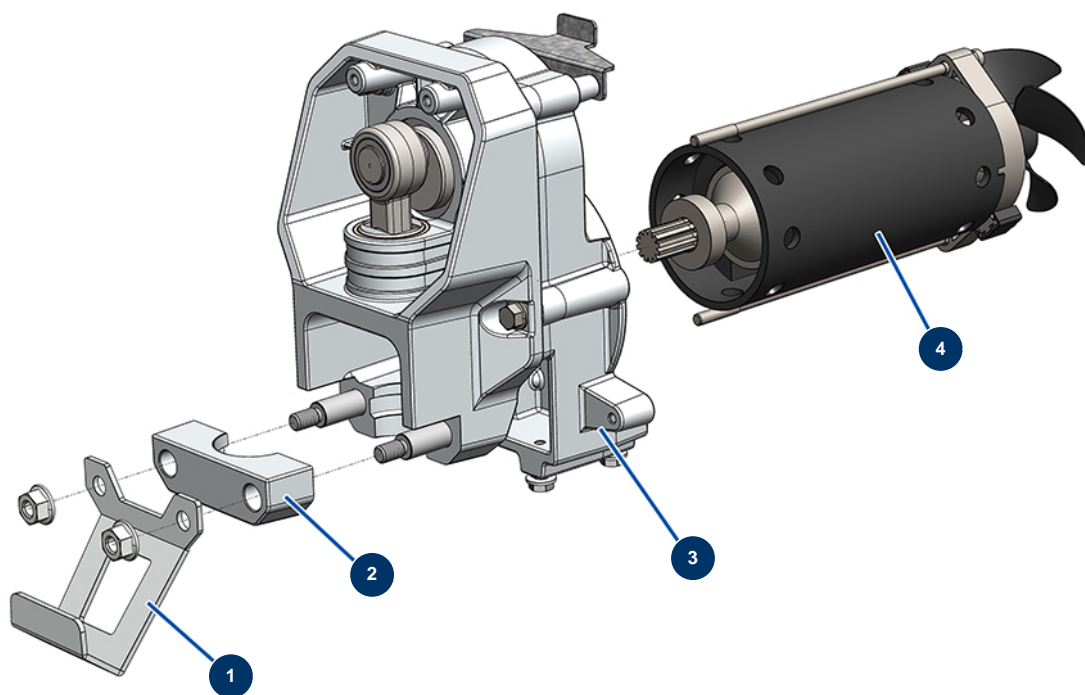

Pompe à piston airless EUROSPRAY L - Châssis

Détails des pièces

Pos.	Référence	Désignation
1	51161	Carter avant EUROSPRAY S Mini, S & L
2	51273	Pompe complète EUROSPRAY L
3	51156	Joint canne aspiration EUROSPRAY S Mini, S & L
4	51154	Circlip canne aspiration EUROSPRAY S Mini, S & L
5	51157	Canne aspiration rigide EUROSPRAY S & L
6	51158	Tuyau retour EUROSPRAY S & L
7	51160	Clip fixation tuyau retour EUROSPRAY S Mini, S & L
8	51171	Déflexeur tuyau retour EUROSPRAY S Mini, S & L
9	51155	Crépine aspiration EUROSPRAY S Mini, S, L & PULSE
10	51147	Bouchon pied EUROSPRAY S, L & PULSE
11	51145	Roue EUROSPRAY S, L & PULSE
12	51149	Clip roue EUROSPRAY S, L & PULSE
13	51151	Clip fixation rallonge buse EUROSPRAY S Mini, S & L

Pos.	Référence	Désignation
14	51164	Filtre pompe complet sans capteur pression EUROSPRAY S Mini & S
15	51153	Vis M3x4 manchon bras EUROSPRAY S
16	51165	Mallette outillage complète EUROSPRAY S Mini, S, L & PULSE
17	51146	Manchon bras EUROSPRAY S, L & PULSE
18	51152	Cordon alimentation EUROSPRAY S Mini, S & L
19	51148	Support cordon alimentation EUROSPRAY S, L & PULSE

Pompe à piston airless EUROSPRAY L - Transmission

Détails des pièces

Pos.	Référence	Désignation
1	51275	Support de seau pompe EUROSPRAY L
2	51274	Bride serrage pompe EUROSPRAY L
3	51276	Transmission complète EUROSPRAY L
4	51277	Moteur électrique EUROSPRAY L