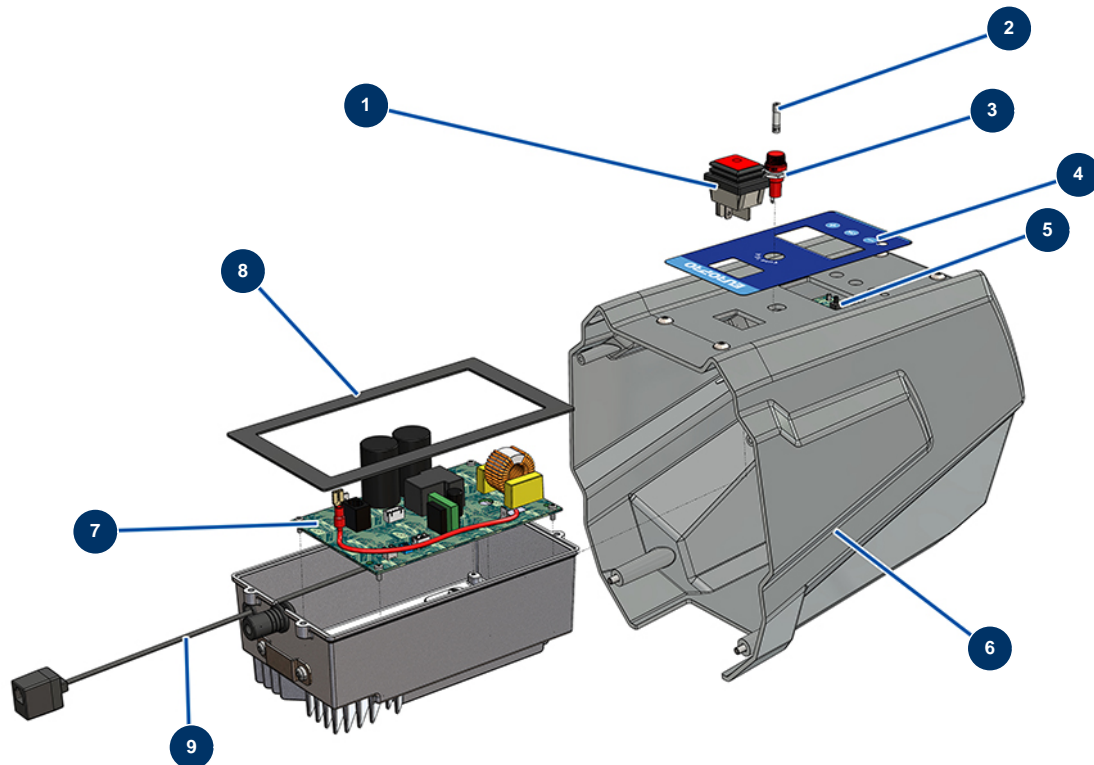

Pompe à piston airless EUROSPRAY L - Pompe

Détails des pièces

Pos.	Référence	Désignation
1	51252	Corps pied pompe EUROSPRAY L
2	51104	Joint torique pied pompe EUROSPRAY S Mini, S & L
3	51253	Siège bille clapet pied pompe EUROSPRAY L
4	51255	Joint pied pompe EUROSPRAY L
5	51106	Bille clapet pied pompe EUROSPRAY S Mini & S
6	51254	Guide bille clapet pied pompe EUROSPRAY L
7	51272	Tige piston complète pompe EUROSPRAY L
8	51271	Kit réparation pompe EUROSPRAY L
8	51271	Kit réparation pompe EUROSPRAY L
9	51265	Cylindre pompe EUROSPRAY L
10	51122	Rondelle piston pompe EUROSPRAY S Mini & S
11	51269	Ecrou presse étoupe pompe EUROSPRAY L
12	51270	Bouchon presse étoupe pompe EUROSPRAY L

Pompe à piston airless EUROSPRAY L - Filtre peinture

Détails des pièces

Pos.	Référence	Désignation
1	51164	Filtre pompe complet sans capteur pression EUROSPRAY S Mini & S
2	51136	Vanne purge complète pompe EUROSPRAY S Mini, S, L & PULSE
3	51123	Mamelon HP 1/4" M pompe EUROSPRAY S Mini, S, L & PULSE
3	51123	Mamelon HP 1/4" M pompe EUROSPRAY S Mini, S, L & PULSE
4	51130	Bouchon filtre pompe EUROSPRAY S Mini, S, L & PULSE
5	51131	Joint torique filtre pompe EUROSPRAY S Mini, S, L & PULSE
6	51132	Support filtre pompe EUROSPRAY S Mini, S, L & PULSE
7	51133	Filtre pompe 60 mailles EUROSPRAY S Mini, S, L & PULSE
8	51135	Capteur pression pompe EUROSPRAY S Mini, S & L
9	51134	Corps filtre pompe EUROSPRAY S Mini, S, L & PULSE

Pompe à piston airless EUROSPRAY L - Coffret électrique

Détails des pièces

Pos.	Référence	Désignation
1	51140	Interrupteur ON/OFF EUROSPRAY S Mini, S & L
2	51278	Fusible EUROSPRAY L
3	51137	Porte fusible EUROSPRAY S Mini, S & L
4	51139	Façade tableau commande EUROSPRAY S Mini, S & L
5	51141	Carte affichage électronique pompe EUROSPRAY S Mini, S & L
6	51138	Carter arrière EUROSPRAY S Mini, S & L
7	51251	Carte électronique pompe EUROSPRAY L
8	51142	Joint anti-poussière boîtier électronique EUROSPRAY S Mini, S & L
9	51360	Prolongateur RJ11 M/F capteur pompe EUROSPRAY L & XL