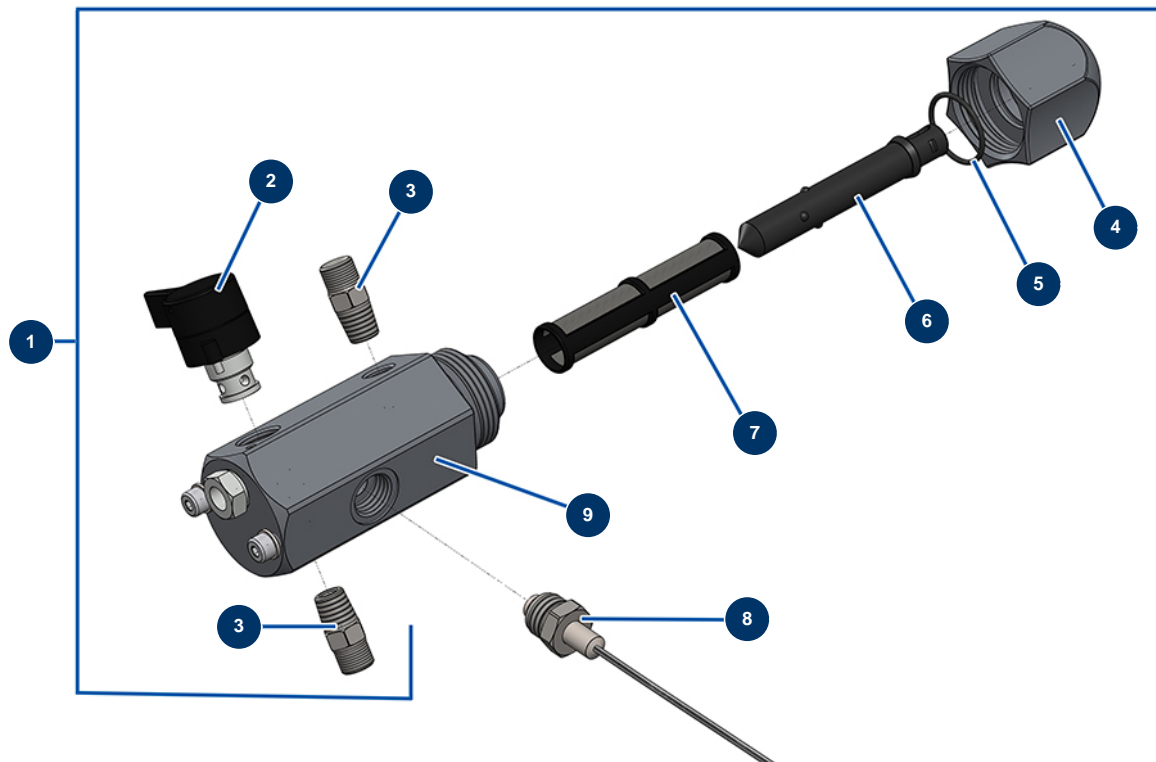

Pompe à piston airless EUROSPRAY L - Filtre peinture

Détails des pièces

Pos.	Référence	Désignation
1	51164	Filtre pompe complet sans capteur pression EUROSPRAY S Mini & S
2	51136	Vanne purge complète pompe EUROSPRAY S Mini, S, L & PULSE
3	51123	Mamelon HP 1/4" M pompe EUROSPRAY S Mini, S, L & PULSE
3	51123	Mamelon HP 1/4" M pompe EUROSPRAY S Mini, S, L & PULSE
4	51130	Bouchon filtre pompe EUROSPRAY S Mini, S, L & PULSE
5	51131	Joint torique filtre pompe EUROSPRAY S Mini, S, L & PULSE
6	51132	Support filtre pompe EUROSPRAY S Mini, S, L & PULSE
7	51133	Filtre pompe 60 mailles EUROSPRAY S Mini, S, L & PULSE
8	51135	Capteur pression pompe EUROSPRAY S Mini, S & L
9	51134	Corps filtre pompe EUROSPRAY S Mini, S, L & PULSE