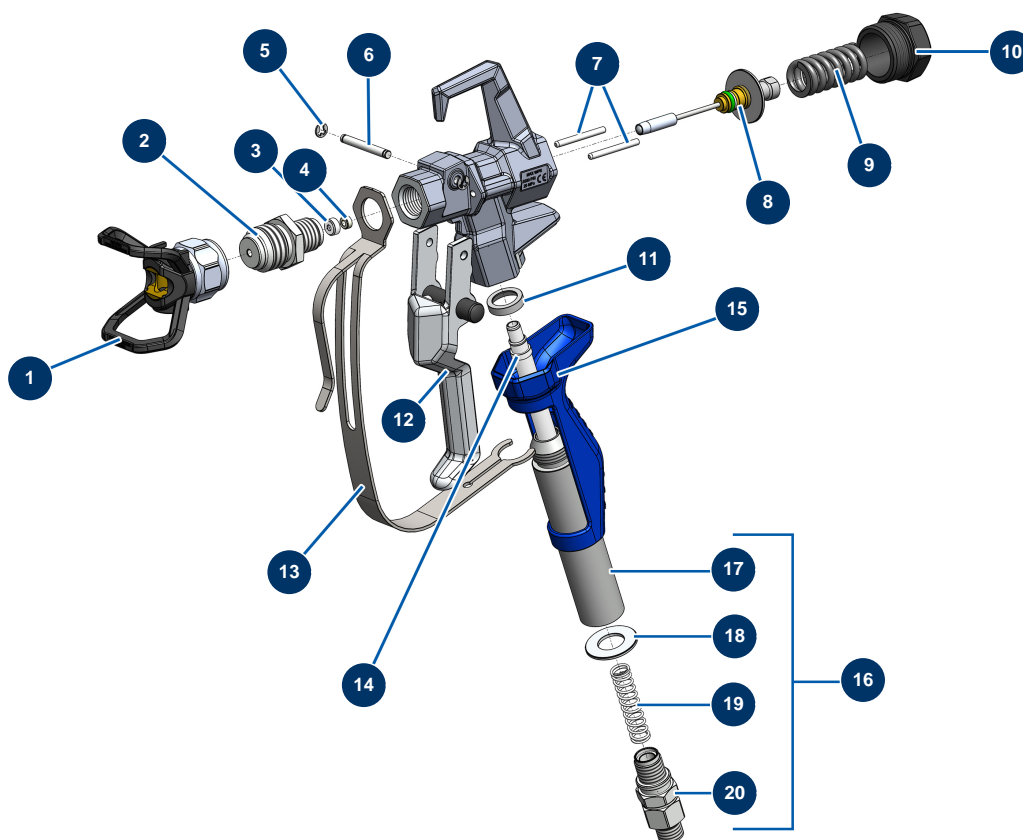

Pompe à piston airless EUROSPRAY L - Pistolet

Détails des pièces

Pos.	Référence	Désignation
1	51001	Support buse BST, BBP & BFF 7/8" G
2	51036	Diffuseur 7/8" G pistolet PAINTSPRAY
3	51047	Joint siège pointeau pistolet PAINTSPRAY, COATSPRAY
4	51046	Siège pointeau pistolet PAINTSPRAY, COATSPRAY
5	51043	Circlip axe gâchette pistolet PAINTSPRAY, COATSPRAY
6	51042	Axe gâchette pistolet PAINTSPRAY
7	51040	Goupille rétractation pistolet PAINTSPRAY
8	51033	Kit réparation pointeau pistolet PAINTSPRAY
9	51034	Ressort rappel pointeau pistolet PAINTSPRAY, COATSPRAY
10	51038	Bouchon blocage pointeau pistolet PAINTSPRAY, COATSPRAY
11	51031	Joint appui porte filtre pistolet PAINTSPRAY
12	51039	Gâchette complète pistolet PAINTSPRAY
13	51032	Protection gâchette pistolet PAINTSPRAY