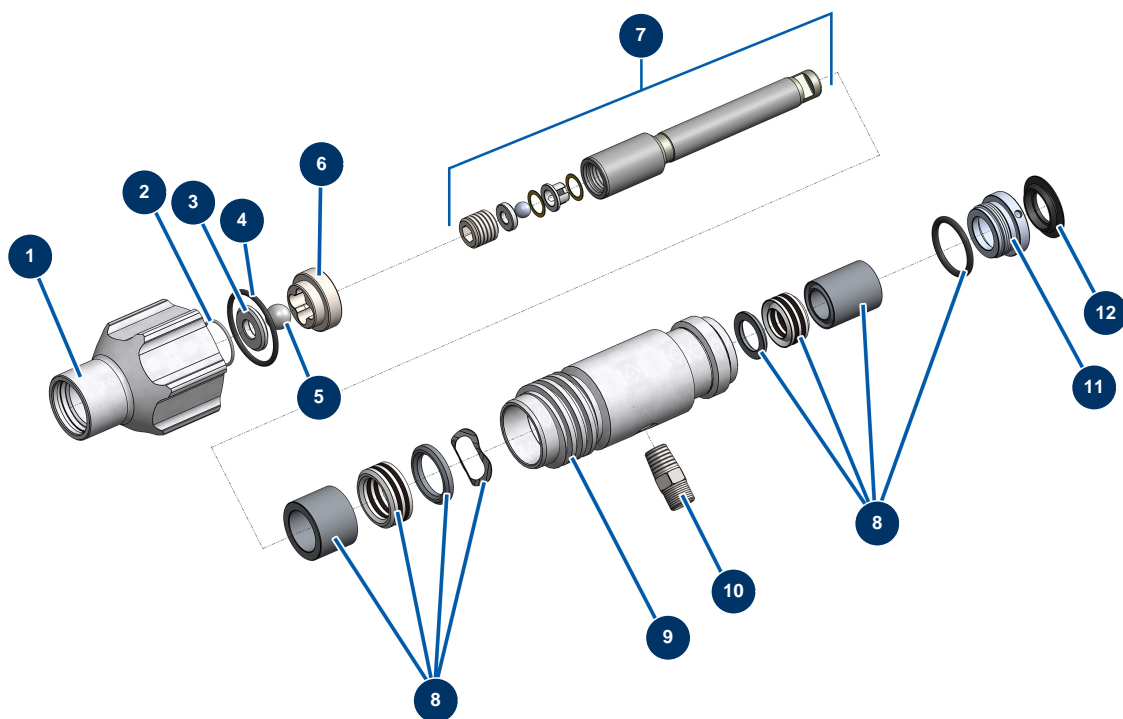

Pos.	Référence	Désignation
14	51164	Filtre pompe complet sans capteur pression EUROSPRAY S Mini & S
15	51153	Vis M3x4 manchon bras EUROSPRAY S
16	51165	Mallette outillage complète EUROSPRAY S Mini, S, L & PULSE
17	51146	Manchon bras EUROSPRAY S, L & PULSE
18	51152	Cordon alimentation EUROSPRAY S Mini, S & L
19	51148	Support cordon alimentation EUROSPRAY S, L & PULSE

Pompe à piston airless EUROSPRAY L - Transmission

Détails des pièces

Pos.	Référence	Désignation
1	51275	Support de seau pompe EUROSPRAY L
2	51274	Bride serrage pompe EUROSPRAY L
3	51276	Transmission complète EUROSPRAY L
4	51277	Moteur électrique EUROSPRAY L

Pompe à piston airless EUROSPRAY L - Pompe

Détails des pièces

Pos.	Référence	Désignation
1	51252	Corps pied pompe EUROSPRAY L
2	51104	Joint torique pied pompe EUROSPRAY S Mini, S & L
3	51253	Siège bille clapet pied pompe EUROSPRAY L
4	51255	Joint pied pompe EUROSPRAY L
5	51106	Bille clapet pied pompe EUROSPRAY S Mini & S
6	51254	Guide bille clapet pied pompe EUROSPRAY L
7	51272	Tige piston complète pompe EUROSPRAY L
8	51271	Kit réparation pompe EUROSPRAY L
8	51271	Kit réparation pompe EUROSPRAY L
9	51265	Cylindre pompe EUROSPRAY L
10	51122	Rondelle piston pompe EUROSPRAY S Mini & S
11	51269	Ecrou presse étoupe pompe EUROSPRAY L
12	51270	Bouchon presse étoupe pompe EUROSPRAY L