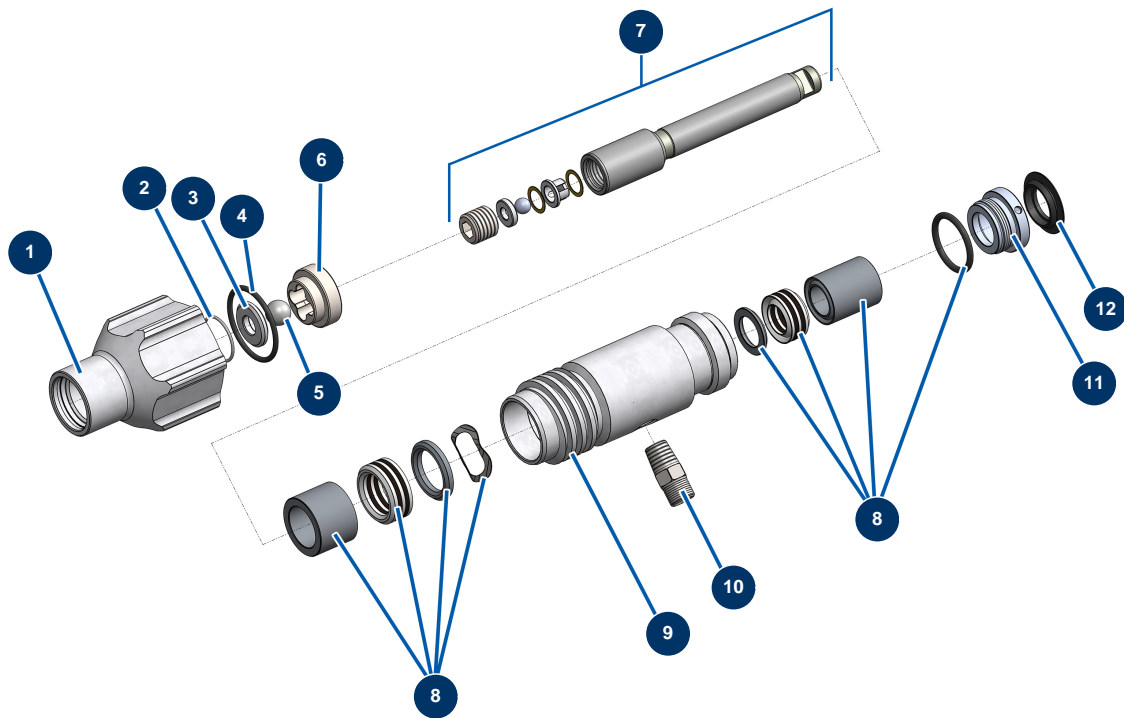

EUROSPRAY L airless piston pump - Chassis

Détails des pièces

Pos.	Référence	Désignation
1	51161	EUROSPRAY S Mini, S & L front crankcase
2	51273	EUROSPRAY L complete pump
3	51156	EUROSPRAY S Mini, S & L suction rod gasket
4	51154	EUROSPRAY S Mini, S & L suction rod circlip
5	51157	EUROSPRAY S rigid suction rod
6	51158	EUROSPRAY S return hose
7	51160	EUROSPRAY S Mini, S & L return hose fastening clip
8	51171	EUROSPRAY S Mini, S & L return hose deflector
9	51155	EUROSPRAY S Mini & S suction strainer
10	51147	EUROSPRAY S, L & PULSE foot plug
11	51145	EUROSPRAY S, L & PULSE wheel
12	51149	EUROSPRAY S, L & PULSE wheel clip
13	51151	EUROSPRAY S Mini, S & L tip extension fastening clip

Pos.	Référence	Désignation
14	51164	EUROSPRAY S Mini & S complete pump filter without pressure sensor
15	51153	EUROSPRAY S arm sleeve M3x4 screw
16	51165	EUROSPRAY S Mini, S, L & PULSE complete tool box
17	51146	EUROSPRAY S, L & PULSE arm sleeve
18	51152	EUROSPRAY S Mini, S & L power cable
19	51148	EUROSPRAY S, L & PULSE power cable support

EUROSPRAY L airless piston pump - Transmission

Détails des pièces

Pos.	Référence	Désignation
1	51275	EUROSPRAY L pump bucket support
2	51274	EUROSPRAY L pump clamping flange
3	51276	EUROSPRAY L complete transmission
4	51277	EUROSPRAY L electric motor

EUROSPRAY L airless piston pump - Pump

Détails des pièces

Pos.	Référence	Désignation
1	51252	EUROSPRAY L pump feet body
2	51104	EUROSPRAY S Mini, S & L pump foot O-ring
3	51253	EUROSPRAY L pump foot valve ball seat
4	51255	EUROSPRAY L pump foot gasket
5	51106	EUROSPRAY S Mini & S pump foot valve ball
6	51254	EUROSPRAY L pump foot valve ball guide
7	51272	EUROSPRAY L pump complete piston
8	51271	EUROSPRAY L pump gaskets kit
8	51271	EUROSPRAY L pump gaskets kit
9	51265	EUROSPRAY L pump cylinder
10	51122	EUROSPRAY S Mini & S pump piston washer
11	51269	EUROSPRAY L pump cable gland nut
12	51270	EUROSPRAY L pump cable gland plug