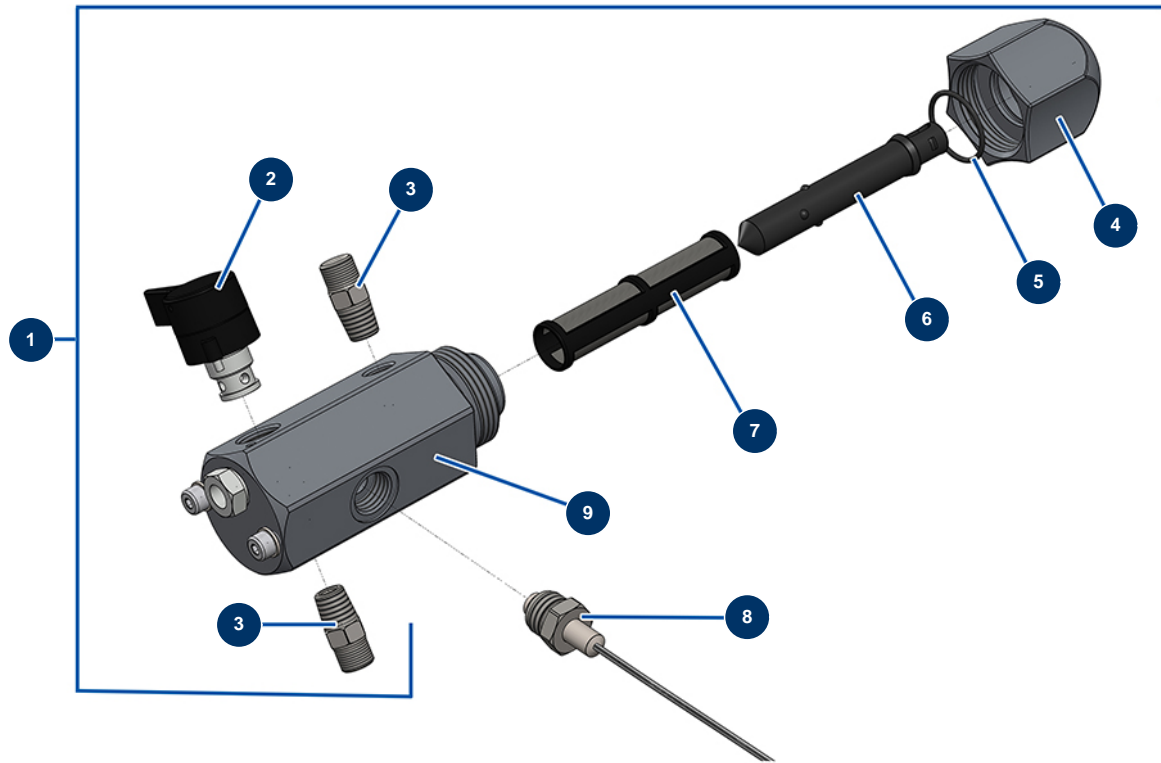

EUROSPRAY L airless piston pump - Paint filter

Détails des pièces

Pos.	Référence	Désignation
1	51164	EUROSPRAY S Mini & S complete pump filter without pressure sensor
2	51136	EUROSPRAY S Mini, S, L & PULSE pump complete drain valve
3	51123	EUROSPRAY S Mini, S, L & PULSE pump HP 1/4" M nipple
3	51123	EUROSPRAY S Mini, S, L & PULSE pump HP 1/4" M nipple
4	51130	EUROSPRAY S Mini, S, L & PULSE pump filter plug
5	51131	EUROSPRAY S Mini, S, L & PULSE pump filter O-ring
6	51132	EUROSPRAY S Mini, S, L & PULSE pump filter support
7	51133	EUROSPRAY S Mini, S, L & PULSE 60 mesh pump filter
8	51135	EUROSPRAY S Mini, S & L pump pressure sensor
9	51134	EUROSPRAY S Mini, S, L & PULSE pump filter body