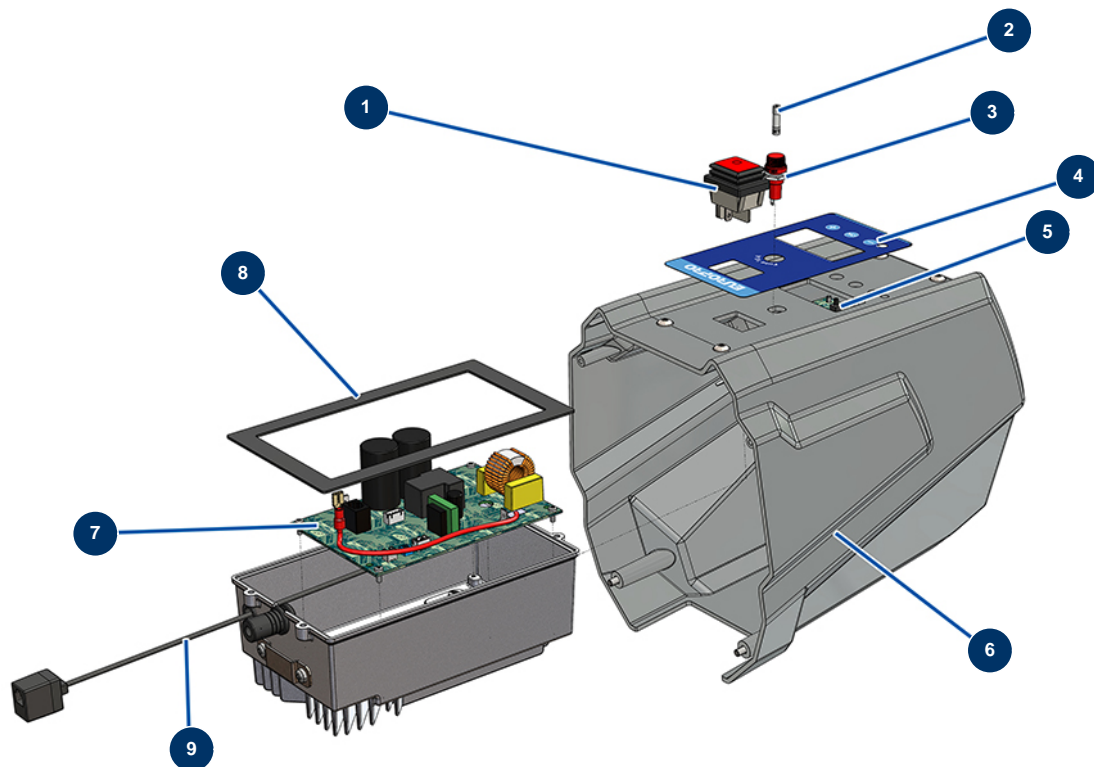

EUROSPRAY L airless piston pump - Pump

Détails des pièces

Pos.	Référence	Désignation
1	51252	EUROSPRAY L pump feet body
2	51104	EUROSPRAY S Mini, S & L pump foot O-ring
3	51253	EUROSPRAY L pump foot valve ball seat
4	51255	EUROSPRAY L pump foot gasket
5	51106	EUROSPRAY S Mini & S pump foot valve ball
6	51254	EUROSPRAY L pump foot valve ball guide
7	51272	EUROSPRAY L pump complete piston
8	51271	EUROSPRAY L pump gaskets kit
8	51271	EUROSPRAY L pump gaskets kit
9	51265	EUROSPRAY L pump cylinder
10	51122	EUROSPRAY S Mini & S pump piston washer
11	51269	EUROSPRAY L pump cable gland nut
12	51270	EUROSPRAY L pump cable gland plug

EUROSPRAY L airless piston pump - Paint filter

Détails des pièces

Pos.	Référence	Désignation
1	51164	EUROSPRAY S Mini & S complete pump filter without pressure sensor
2	51136	EUROSPRAY S Mini, S, L & PULSE pump complete drain valve
3	51123	EUROSPRAY S Mini, S, L & PULSE pump HP 1/4" M nipple
3	51123	EUROSPRAY S Mini, S, L & PULSE pump HP 1/4" M nipple
4	51130	EUROSPRAY S Mini, S, L & PULSE pump filter plug
5	51131	EUROSPRAY S Mini, S, L & PULSE pump filter O-ring
6	51132	EUROSPRAY S Mini, S, L & PULSE pump filter support
7	51133	EUROSPRAY S Mini, S, L & PULSE 60 mesh pump filter
8	51135	EUROSPRAY S Mini, S & L pump pressure sensor
9	51134	EUROSPRAY S Mini, S, L & PULSE pump filter body

EUROSPRAY L airless piston pump - Electrical box

Détails des pièces

Pos.	Référence	Désignation
1	51140	EUROSPRAY S Mini, S & L ON/OFF switch
2	51278	EUROSPRAY L fuse
3	51137	EUROSPRAY S Mini, S & L fuse holder
4	51139	EUROSPRAY S Mini, S & L control panel front
5	51141	EUROSPRAY S Mini, S & L pump electronic display board
6	51138	EUROSPRAY S Mini, S & L rear crankcase
7	51251	EUROSPRAY L pump electronic card
8	51142	EUROSPRAY S Mini, S & L electronic box anti-dust gasket
9	51360	RJ11 M/F extension for EUROSPRAY L & XL pump sensor