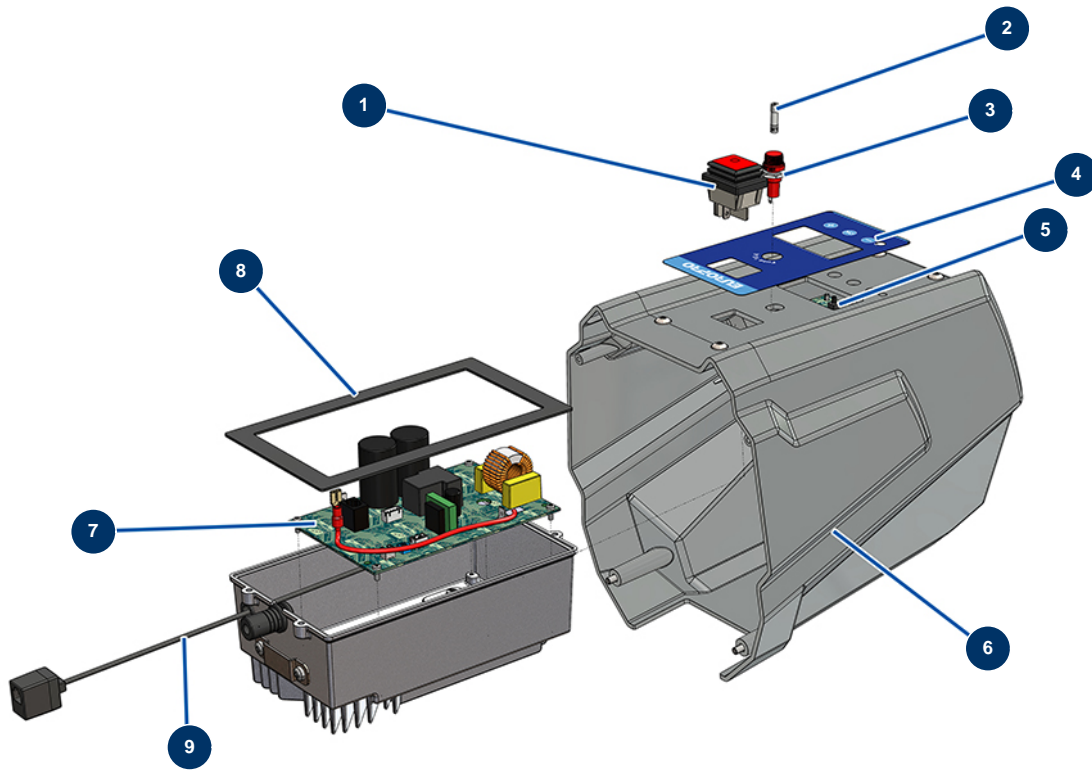

Airless Kolbenpumpe EUROSPRAY L - Pumpe

Détails des pièces

Pos.	Référence	Désignation
1	51252	Gehäuse Pumpenfuß EUROSPRAY L
2	51104	O-Ring Fußpumpe EUROSPRAY S Mini, S & L
3	51253	Kugelsitz Ventil Fußpumpe EUROSPRAY L
4	51255	Dichtung Fußpumpe EUROSPRAY L
5	51106	Kugel Ventil Fußpumpe EUROSPRAY S Mini & S
6	51254	Kugelführung Ventil Fußpumpe EUROSPRAY L
7	51272	Komplette Pumpenkolbenstange EUROSPRAY L
8	51271	Dichtungssatz Pumpe EUROSPRAY L
8	51271	Dichtungssatz Pumpe EUROSPRAY L
9	51265	Pumpenzylinder EUROSPRAY L
10	51122	Unterlegscheibe Kolben Pumpe EUROSPRAY S Mini & S
11	51269	Stopfbuchsenmutter Pumpe EUROSPRAY L
12	51270	Stopfen der Pumpenstopfbuchse für EUROSPRAY L

Airless Kolbenpumpe EUROSPRAY L - Farbfilter

Détails des pièces

Pos.	Référence	Désignation
1	51164	Pumpenfilter komplett ohne Drucksensor EUROSPRAY S Mini & S
2	51136	Ablassventil komplett Pumpe EUROSPRAY S Mini, S, L & PULSE
3	51123	Nippel HP 1/4" M Pumpe EUROSPRAY S Mini, S, L & PULSE
3	51123	Nippel HP 1/4" M Pumpe EUROSPRAY S Mini, S, L & PULSE
4	51130	Filterstopfen Pumpe EUROSPRAY S Mini, S, L & PULSE
5	51131	O-Ring Filter Pumpe EUROSPRAY S Mini, S, L & PULSE
6	51132	Filterhalter Pumpe EUROSPRAY S Mini, S, L & PULSE
7	51133	Pumpenfilter 60 Maschen EUROSPRAY S Mini, S, L & PULSE
8	51135	Drucksensor Pumpe EUROSPRAY S Mini, S & L
9	51134	Filtergehäuse Pumpe EUROSPRAY S Mini, S, L & PULSE

Airless Kolbenpumpe EUROSPRAY L - Elektrische Gruppe

Détails des pièces

Pos.	Référence	Désignation
1	51140	EIN/AUS-Schalter EUROSPRAY S Mini, S & L
2	51278	Sicherung EUROSPRAY L
3	51137	Sicherungshalter EUROSPRAY S Mini, S & L
4	51139	Frontplatte Schalttafel EUROSPRAY S Mini, S & L
5	51141	Elektronische Anzeigekarte Pumpe EUROSPRAY S Mini, S & L
6	51138	Hinteres Gehäuse EUROSPRAY S Mini, S & L
7	51251	Elektronische Karte Pumpe EUROSPRAY L
8	51142	Staubschutzdichtung Elektronikgehäuse EUROSPRAY S Mini, S & L
9	51360	Verlängerung RJ11 M/F Sensor Pumpe EUROSPRAY L & XL