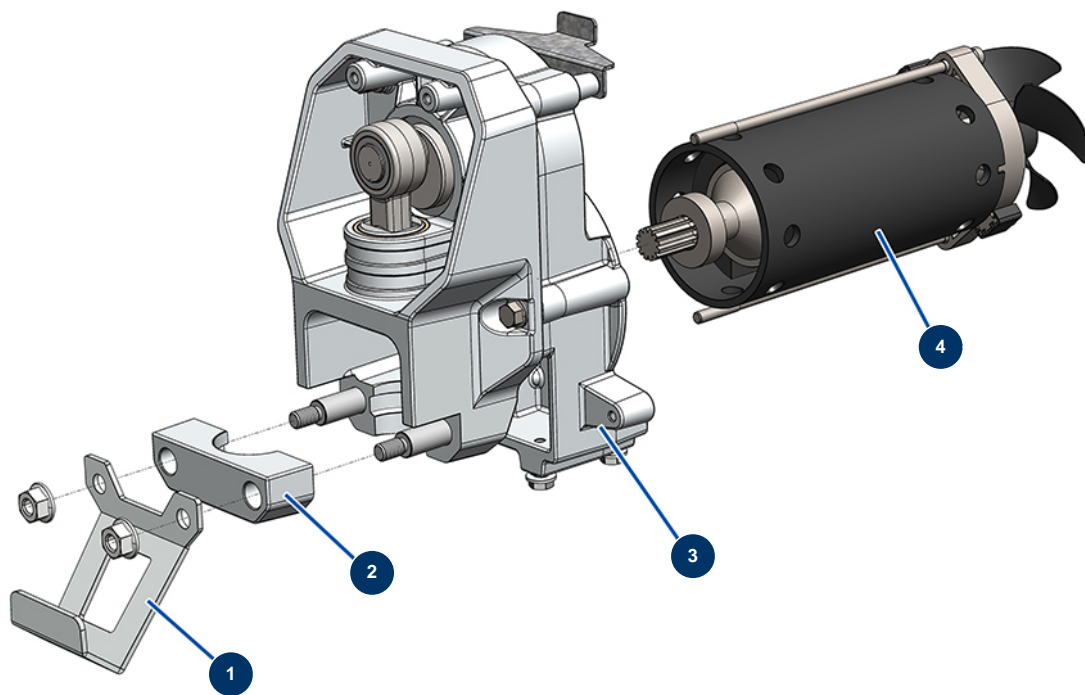

Airless Kolbenpumpe EUROSPRAY L - Fahrgestell

Détails des pièces

Pos.	Référence	Désignation
1	51161	Vorderes Gehäuse EUROSPRAY S Mini, S & L
2	51273	Komplette Pumpe EUROSPRAY L
3	51156	Dichtung Saugrohr EUROSPRAY S Mini, S & L
4	51154	Sicherungsring Saugrohr EUROSPRAY S Mini, S & L
5	51157	Starrer Saugstock EUROSPRAY S
6	51158	Rücklaufschlauch EUROSPRAY S
7	51160	Clip zur Befestigung des Rücklaufschlauchs EUROSPRAY S Mini, S & L
8	51171	Deflektor Rücklaufschlauch EUROSPRAY S Mini, S & L
9	51155	Ansaugsieb EUROSPRAY S Mini & S
10	51147	Fußstopfen EUROSPRAY S, L & PULSE
11	51145	Rad EUROSPRAY S, L & PULSE
12	51149	Clip Rad EUROSPRAY S, L & PULSE
13	51151	Clip zur Befestigung der Düsenverlängerung EUROSPRAY S Mini, S & L

Pos.	Référence	Désignation
14	51164	Pumpenfilter komplett ohne Drucksensor EUROSPRAY S Mini & S
15	51153	Schraube M3x4 Muffe Arm EUROSPRAY S
16	51165	Werkzeugkoffer komplett EUROSPRAY S Mini, S, L & PULSE
17	51146	Muffe Arm EUROSPRAY S, L & PULSE
18	51152	Netzkabel EUROSPRAY S Mini, S & L
19	51148	Halterung Netzkabel EUROSPRAY S, L & PULSE

Airless Kolbenpumpe EUROSPRAY L - Übertragung

Détails des pièces

Pos.	Référence	Désignation
1	51275	Eimerhalter Pumpe EUROSPRAY L
2	51274	Spannband Pumpe EUROSPRAY L
3	51276	Komplettes Getriebe EUROSPRAY L
4	51277	Elektromotor EUROSPRAY L

Airless Kolbenpumpe EUROSPRAY L - Pumpe

Détails des pièces

Pos.	Référence	Désignation
1	51252	Gehäuse Pumpenfuß EUROSPRAY L
2	51104	O-Ring Fußpumpe EUROSPRAY S Mini, S & L
3	51253	Kugelsitz Ventil Fußpumpe EUROSPRAY L
4	51255	Dichtung Fußpumpe EUROSPRAY L
5	51106	Kugel Ventil Fußpumpe EUROSPRAY S Mini & S
6	51254	Kugelführung Ventil Fußpumpe EUROSPRAY L
7	51272	Komplette Pumpenkolbenstange EUROSPRAY L
8	51271	Dichtungssatz Pumpe EUROSPRAY L
8	51271	Dichtungssatz Pumpe EUROSPRAY L
9	51265	Pumpenzylinder EUROSPRAY L
10	51122	Unterlegscheibe Kolben Pumpe EUROSPRAY S Mini & S
11	51269	Stopfbuchsenmutter Pumpe EUROSPRAY L
12	51270	Stopfen der Pumpenstopfbuchse für EUROSPRAY L