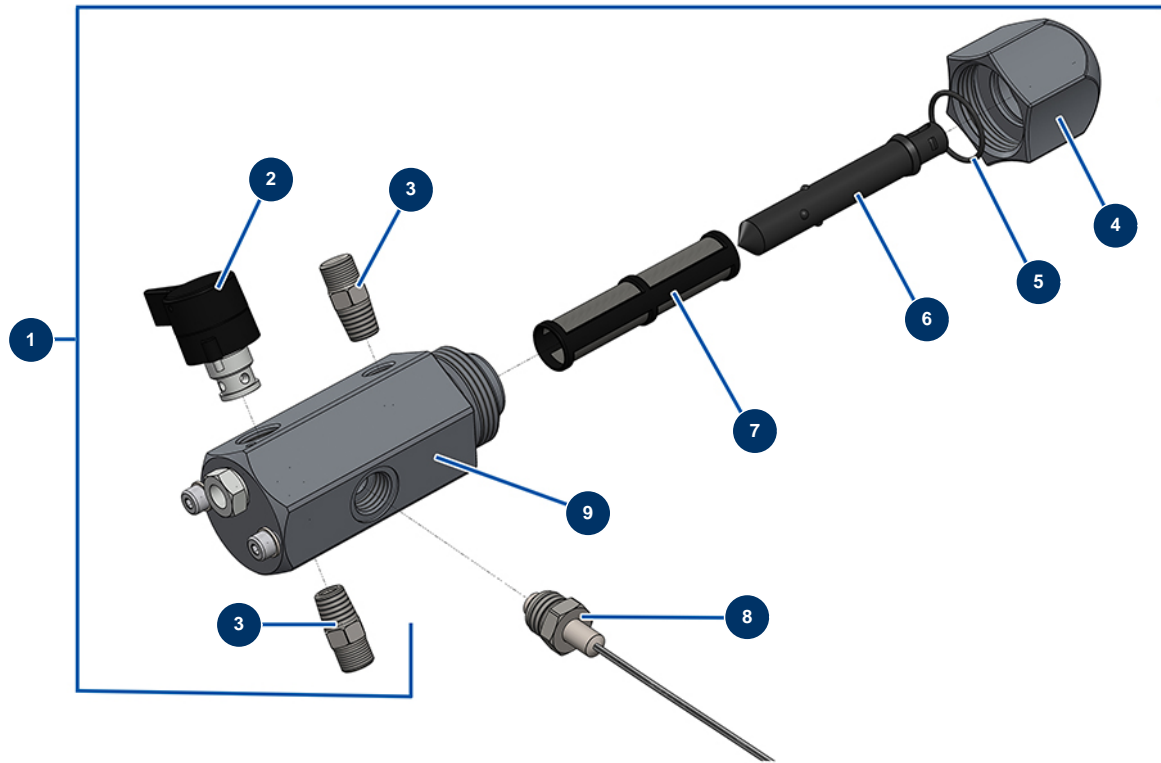

Airless Kolbenpumpe EUROSPRAY L - Farbfilter

Détails des pièces

Pos.	Référence	Désignation
1	51164	Pumpenfilter komplett ohne Drucksensor EUROSPRAY S Mini & S
2	51136	Ablassventil komplett Pumpe EUROSPRAY S Mini, S, L & PULSE
3	51123	Nippel HP 1/4" M Pumpe EUROSPRAY S Mini, S, L & PULSE
3	51123	Nippel HP 1/4" M Pumpe EUROSPRAY S Mini, S, L & PULSE
4	51130	Filterstopfen Pumpe EUROSPRAY S Mini, S, L & PULSE
5	51131	O-Ring Filter Pumpe EUROSPRAY S Mini, S, L & PULSE
6	51132	Filterhalter Pumpe EUROSPRAY S Mini, S, L & PULSE
7	51133	Pumpenfilter 60 Maschen EUROSPRAY S Mini, S, L & PULSE
8	51135	Drucksensor Pumpe EUROSPRAY S Mini, S & L
9	51134	Filtergehäuse Pumpe EUROSPRAY S Mini, S, L & PULSE