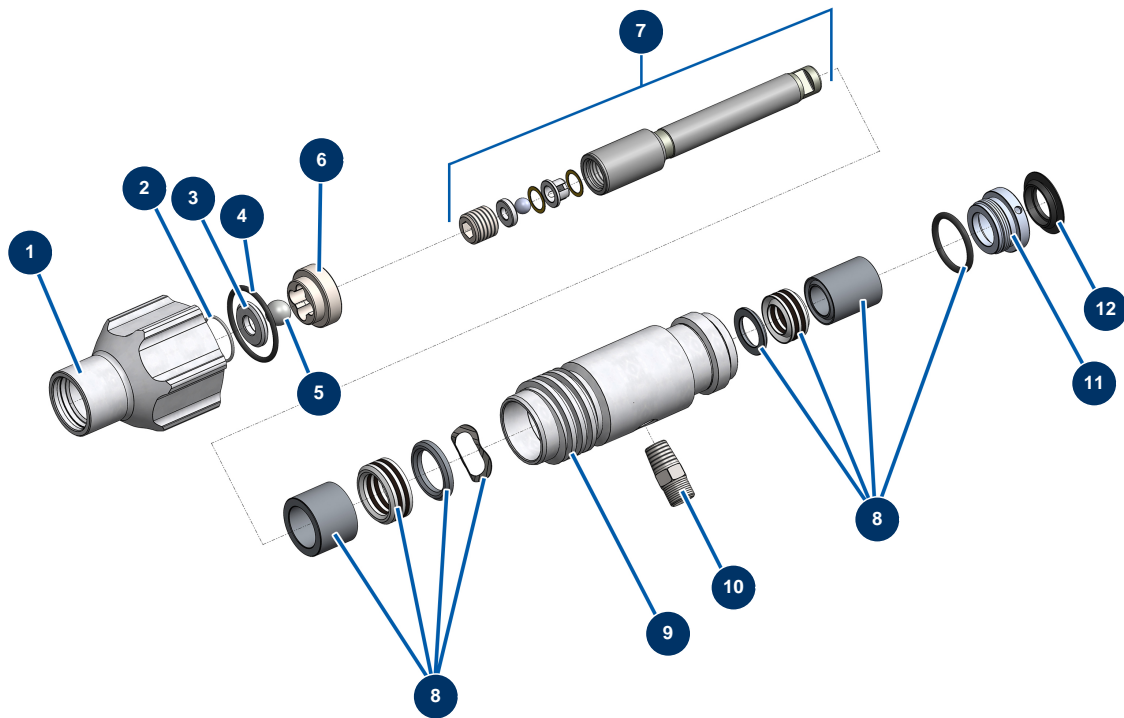

Airless Kolbenpumpe EUROSPRAY L - Fahrgestell

Détails des pièces

Pos.	Référence	Désignation
1	51161	Vorderes Gehäuse EUROSPRAY S Mini, S & L
2	51273	Komplette Pumpe EUROSPRAY L
3	51156	Dichtung Saugrohr EUROSPRAY S Mini, S & L
4	51154	Sicherungsring Saugrohr EUROSPRAY S Mini, S & L
5	51157	Starrer Saugstock EUROSPRAY S
6	51158	Rücklaufschlauch EUROSPRAY S
7	51160	Clip zur Befestigung des Rücklaufschlauchs EUROSPRAY S Mini, S & L
8	51171	Deflektor Rücklaufschlauch EUROSPRAY S Mini, S & L
9	51155	Ansaugsieb EUROSPRAY S Mini & S
10	51147	Fußstopfen EUROSPRAY S, L & PULSE
11	51145	Rad EUROSPRAY S, L & PULSE
12	51149	Clip Rad EUROSPRAY S, L & PULSE
13	51151	Clip zur Befestigung der Düsenverlängerung EUROSPRAY S Mini, S & L

Pos.	Référence	Désignation
14	51164	Pumpenfilter komplett ohne Drucksensor EUROSPRAY S Mini & S
15	51153	Schraube M3x4 Muffe Arm EUROSPRAY S
16	51165	Werkzeugkoffer komplett EUROSPRAY S Mini, S, L & PULSE
17	51146	Muffe Arm EUROSPRAY S, L & PULSE
18	51152	Netzkabel EUROSPRAY S Mini, S & L
19	51148	Halterung Netzkabel EUROSPRAY S, L & PULSE

Airless Kolbenpumpe EUROSPRAY L - Übertragung

Détails des pièces

Pos.	Référence	Désignation
1	51275	Eimerhalter Pumpe EUROSPRAY L
2	51274	Spannband Pumpe EUROSPRAY L
3	51276	Komplettes Getriebe EUROSPRAY L
4	51277	Elektromotor EUROSPRAY L

Airless Kolbenpumpe EUROSPRAY L - Pumpe

Détails des pièces

Pos.	Référence	Désignation
1	51252	Gehäuse Pumpenfuß EUROSPRAY L
2	51104	O-Ring Fußpumpe EUROSPRAY S Mini, S & L
3	51253	Kugelsitz Ventil Fußpumpe EUROSPRAY L
4	51255	Dichtung Fußpumpe EUROSPRAY L
5	51106	Kugel Ventil Fußpumpe EUROSPRAY S Mini & S
6	51254	Kugelführung Ventil Fußpumpe EUROSPRAY L
7	51272	Komplette Pumpenkolbenstange EUROSPRAY L
8	51271	Dichtungssatz Pumpe EUROSPRAY L
8	51271	Dichtungssatz Pumpe EUROSPRAY L
9	51265	Pumpenzylinder EUROSPRAY L
10	51122	Unterlegscheibe Kolben Pumpe EUROSPRAY S Mini & S
11	51269	Stopfbuchsenmutter Pumpe EUROSPRAY L
12	51270	Stopfen der Pumpenstopfbuchse für EUROSPRAY L