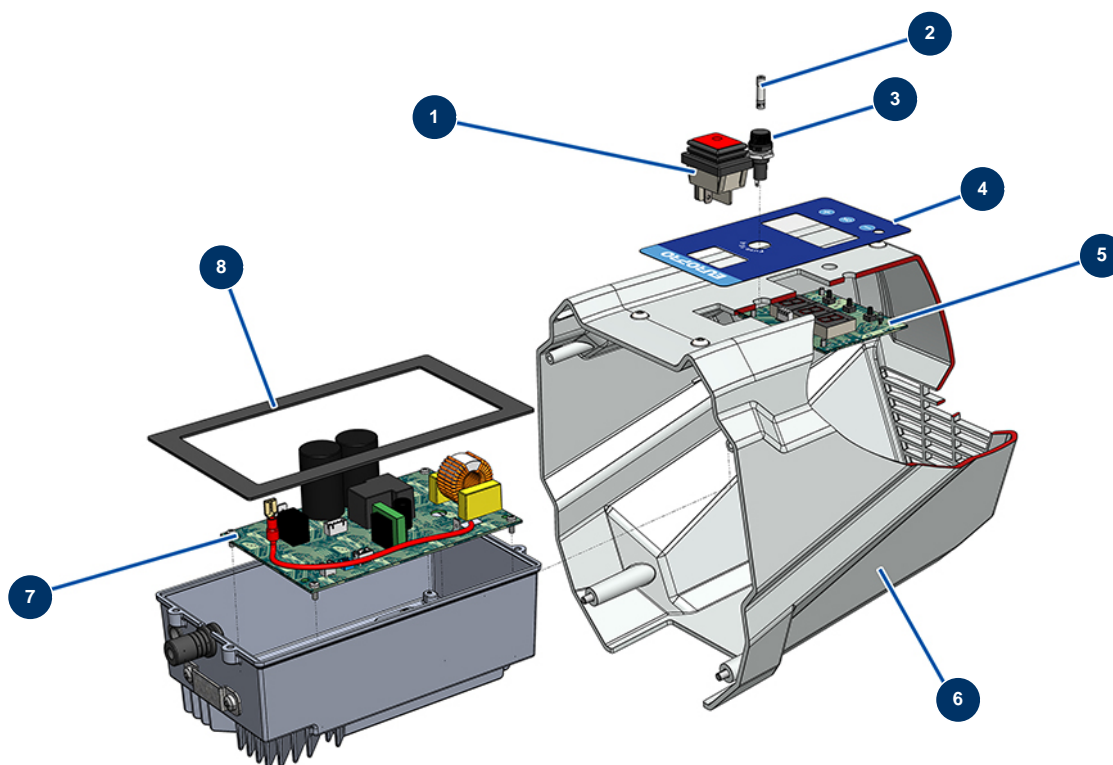

Pompe à piston airless EUROSPRAY S Mini - Coffret électrique

Détails des pièces

Pos.	Référence	Désignation
1	51140	Interrupteur ON/OFF EUROSPRAY S Mini, S & L
2	51143	Fusible EUROSPRAY S Mini & S
3	51137	Porte fusible EUROSPRAY S Mini, S & L
4	51139	Façade tableau commande EUROSPRAY S Mini, S & L
5	51141	Carte affichage électronique pompe EUROSPRAY S Mini, S & L
6	51138	Carter arrière EUROSPRAY S Mini, S & L
7	51144	Carte électronique pompe EUROSPRAY S Mini & S
8	51142	Joint anti-poussière boîtier électronique EUROSPRAY S Mini, S & L