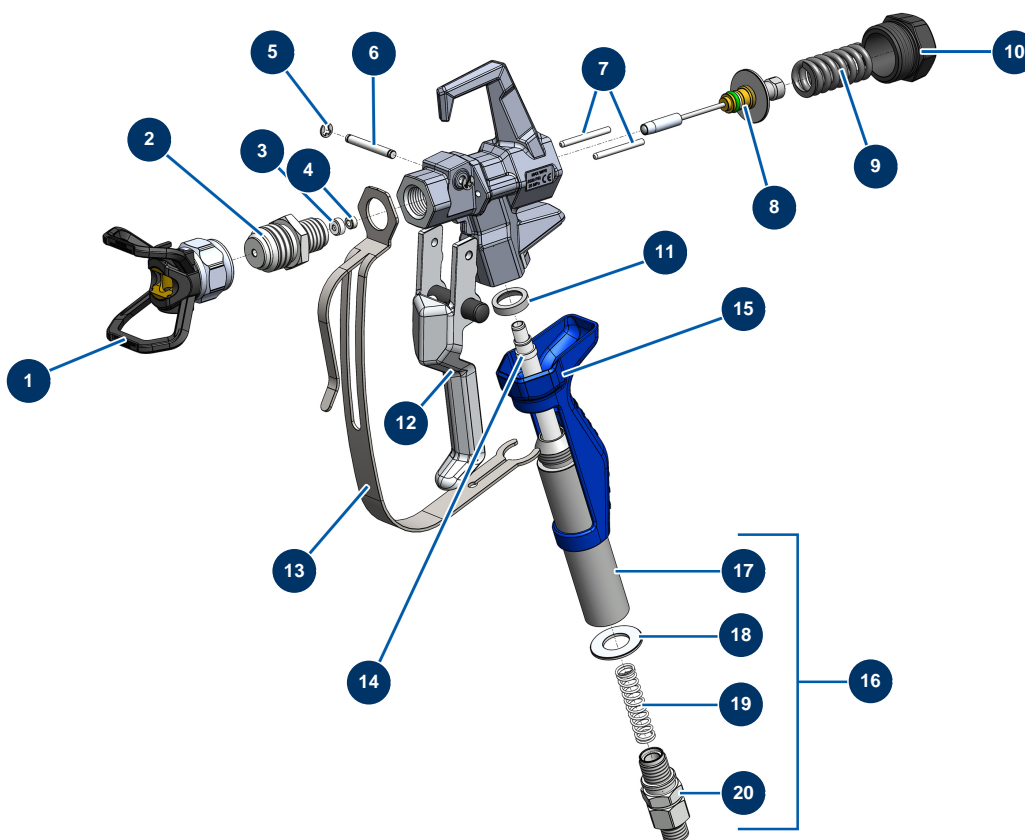

Pompe à piston airless EUROSpray S Mini - Pistolet

Détails des pièces

Pos.	Référence	Désignation
1	51001	Support buse BST, BBP & BFF 7/8" G
2	51036	Diffuseur 7/8" G pistolet PAINTSPRAY
3	51047	Joint siège pointeau pistolet PAINTSPRAY, COATSPRAY
4	51046	Siège pointeau pistolet PAINTSPRAY, COATSPRAY
5	51043	Circlip axe gâchette pistolet PAINTSPRAY, COATSPRAY
6	51042	Axe gâchette pistolet PAINTSPRAY
7	51040	Goupille rétractation pistolet PAINTSPRAY
8	51033	Kit réparation pointeau pistolet PAINTSPRAY
9	51034	Ressort rappel pointeau pistolet PAINTSPRAY, COATSPRAY
10	51038	Bouchon blocage pointeau pistolet PAINTSPRAY, COATSPRAY
11	51031	Joint appui porte filtre pistolet PAINTSPRAY
12	51039	Gâchette complète pistolet PAINTSPRAY
13	51032	Protection gâchette pistolet PAINTSPRAY