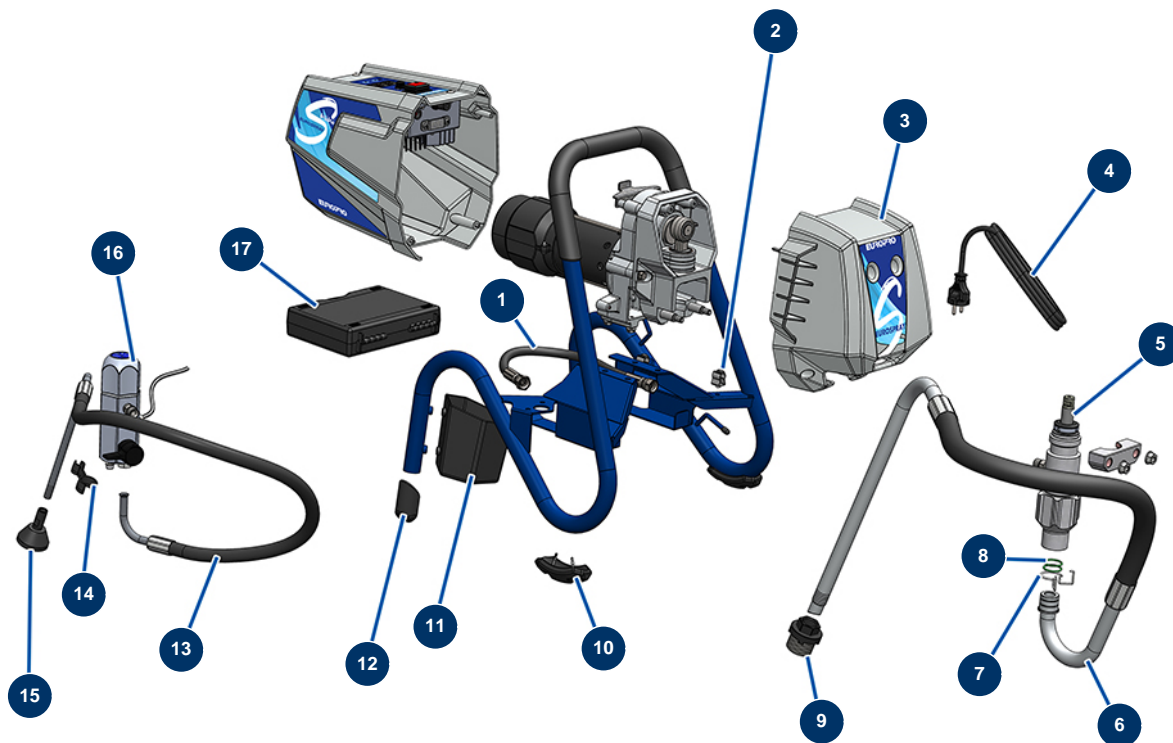

Pompe à piston airless EUROSPRAY S Mini - Châssis

Détails des pièces

Pos.	Référence	Désignation
1	51159	Tuyau pompe filtre EUROSPRAY S Mini, S & L
2	51151	Clip fixation rallonge buse EUROSPRAY S Mini, S & L
3	51161	Carter avant EUROSPRAY S Mini, S & L
4	51152	Cordon alimentation EUROSPRAY S Mini, S & L
5	51163	Pompe complète EUROSPRAY S Mini & S
6	51169	Canne aspiration souple EUROSPRAY S Mini
7	51154	Circlip canne aspiration EUROSPRAY S Mini, S & L
8	51156	Joint canne aspiration EUROSPRAY S Mini, S & L
9	51155	Crépine aspiration EUROSPRAY S Mini, S, L & PULSE
10	51167	Patin châssis EUROSPRAY S Mini
11	51168	Support canne aspiration EUROSPRAY S Mini
12	51166	Bouchon pied EUROSPRAY S Mini
13	51170	Tuyau retour EUROSPRAY S Mini

Pos.	Référence	Désignation
14	51160	Clip fixation tuyau retour EUROSPRAY S Mini, S & L
15	51171	Défecteur tuyau retour EUROSPRAY S Mini, S & L
16	51164	Filtre pompe complet sans capteur pression EUROSPRAY S Mini & S
17	51165	Mallette outillage complète EUROSPRAY S Mini, S, L & PULSE

Pompe à piston airless EUROSPRAY S Mini - Transmission

Détails des pièces

Pos.	Référence	Désignation
1	51102	Bride serrage pompe EUROSPRAY S Mini & S
2	51162	Transmission complète EUROSPRAY S Mini & S
3	51101	Moteur électrique EUROSPRAY S Mini & S