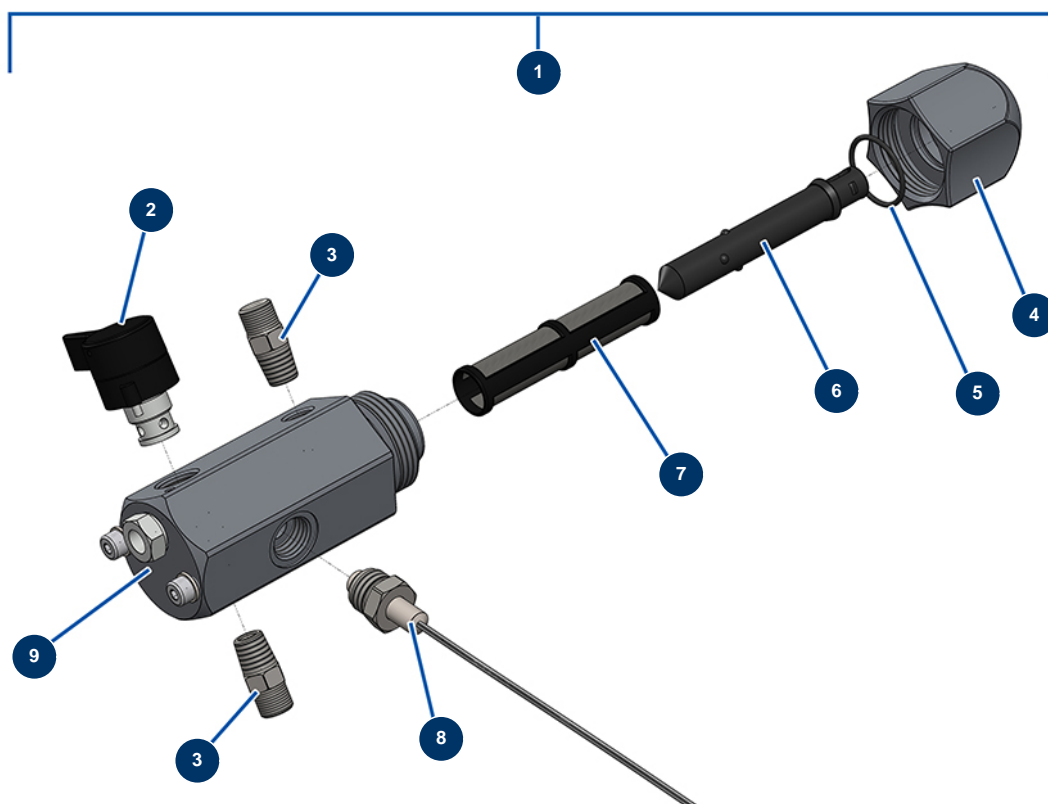

Pompe à piston airless EUROSPRAY S Mini - Filtre peinture

Détails des pièces

Pos.	Référence	Désignation
1	51164	Filtre pompe complet sans capteur pression EUROSPRAY S Mini & S
2	51136	Vanne purge complète pompe EUROSPRAY S Mini, S, L & PULSE
3	51123	Mamelon HP 1/4" M pompe EUROSPRAY S Mini, S, L & PULSE
3	51123	Mamelon HP 1/4" M pompe EUROSPRAY S Mini, S, L & PULSE
4	51130	Bouchon filtre pompe EUROSPRAY S Mini, S, L & PULSE
5	51131	Joint torique filtre pompe EUROSPRAY S Mini, S, L & PULSE
6	51132	Support filtre pompe EUROSPRAY S Mini, S, L & PULSE
7	51133	Filtre pompe 60 mailles EUROSPRAY S Mini, S, L & PULSE
8	51135	Capteur pression pompe EUROSPRAY S Mini, S & L
9	51134	Corps filtre pompe EUROSPRAY S Mini, S, L & PULSE