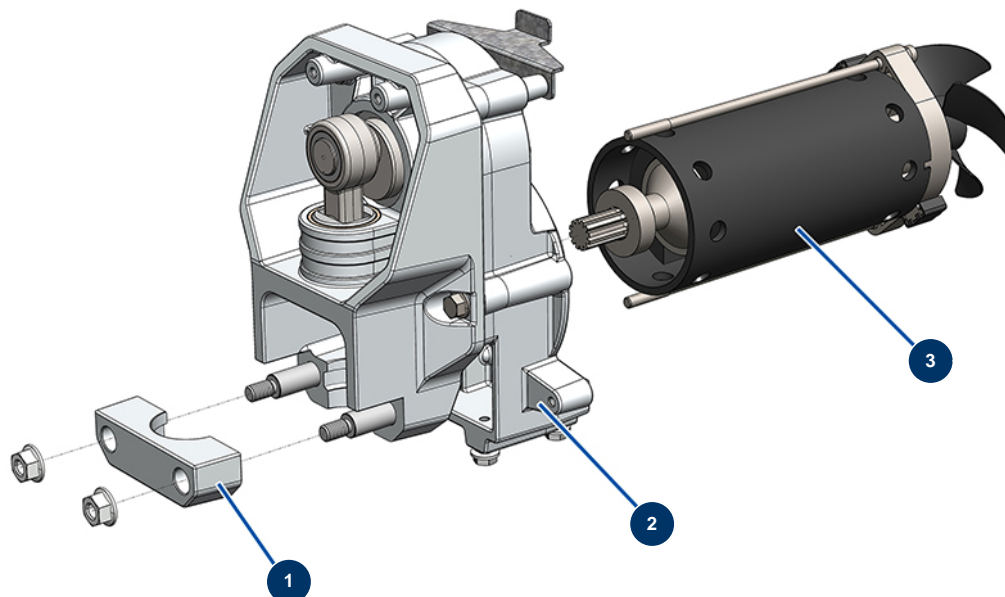

Pompe à piston airless EUROSPRAY S Mini - Châssis

Détails des pièces

Pos.	Référence	Désignation
1	51159	Tuyau pompe filtre EUROSPRAY S Mini, S & L
2	51151	Clip fixation rallonge buse EUROSPRAY S Mini, S & L
3	51161	Carter avant EUROSPRAY S Mini, S & L
4	51152	Cordon alimentation EUROSPRAY S Mini, S & L
5	51163	Pompe complète EUROSPRAY S Mini & S
6	51169	Canne aspiration souple EUROSPRAY S Mini
7	51154	Circlip canne aspiration EUROSPRAY S Mini, S & L
8	51156	Joint canne aspiration EUROSPRAY S Mini, S & L
9	51155	Crépine aspiration EUROSPRAY S Mini, S, L & PULSE
10	51167	Patin châssis EUROSPRAY S Mini
11	51168	Support canne aspiration EUROSPRAY S Mini
12	51166	Bouchon pied EUROSPRAY S Mini
13	51170	Tuyau retour EUROSPRAY S Mini

Pos.	Référence	Désignation
14	51160	Clip fixation tuyau retour EUROSPRAY S Mini, S & L
15	51171	Défecteur tuyau retour EUROSPRAY S Mini, S & L
16	51164	Filtre pompe complet sans capteur pression EUROSPRAY S Mini & S
17	51165	Mallette outillage complète EUROSPRAY S Mini, S, L & PULSE

Pompe à piston airless EUROSPRAY S Mini - Transmission

Détails des pièces

Pos.	Référence	Désignation
1	51102	Bride serrage pompe EUROSPRAY S Mini & S
2	51162	Transmission complète EUROSPRAY S Mini & S
3	51101	Moteur électrique EUROSPRAY S Mini & S