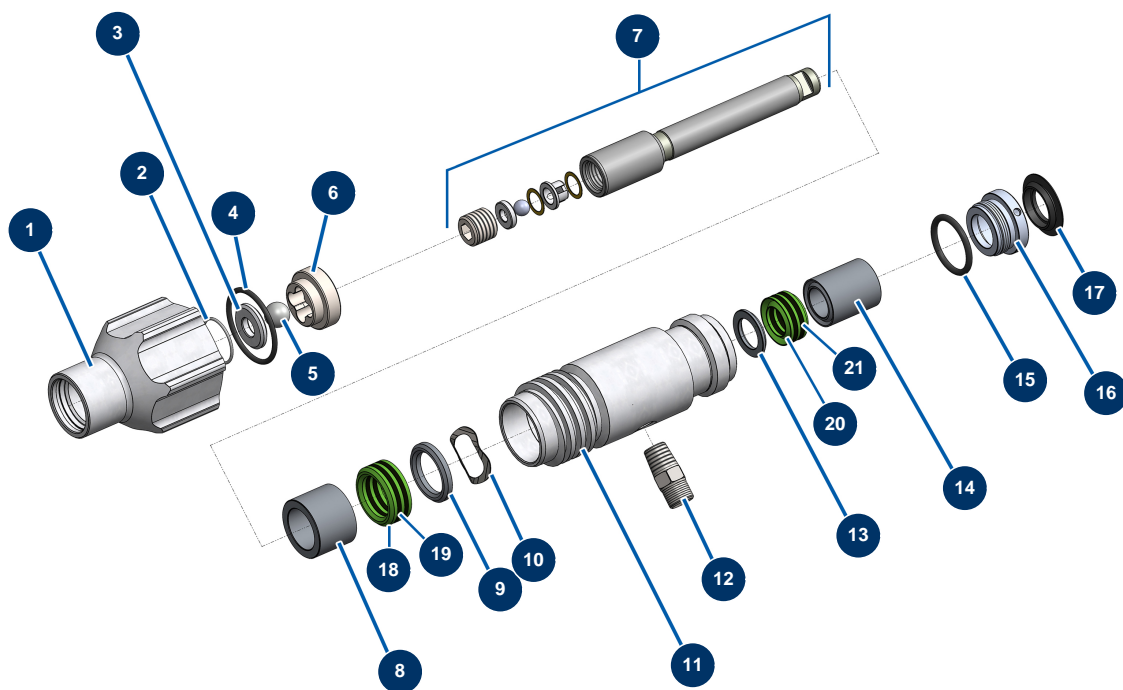

Pompe à piston airless EUROSPRAY S Mini - Pompe

Détails des pièces

Pos.	Référence	Désignation
1	51103	Corps pied pompe EUROSPRAY S Mini & S
2	51104	Joint torique pied pompe EUROSPRAY S Mini, S & L
3	51105	Siège bille clapet pied pompe EUROSPRAY S Mini & S
4	51107	Joint étanchéité clapet pied pompe EUROSPRAY S Mini & S
5	51106	Bille clapet pied pompe EUROSPRAY S Mini & S
6	51108	Guide bille clapet pied pompe EUROSPRAY S Mini & S
7	51172	Tige piston complète pompe EUROSPRAY S Mini & S
8	51115	Presse étoupe femelle piston pompe EUROSPRAY S Mini & S
9	51121	Presse étoupe mâle piston pompe EUROPRAY S Mini & S
10	51122	Rondelle piston pompe EUROSPRAY S Mini & S
11	51124	Cylindre pompe EUROSPRAY S Mini & S
12	51123	Mamelon HP 1/4" M pompe EUROSPRAY S Mini, S, L & PULSE
13	51125	Presse étoupe mâle pompe EUROSPRAY S Mini & S