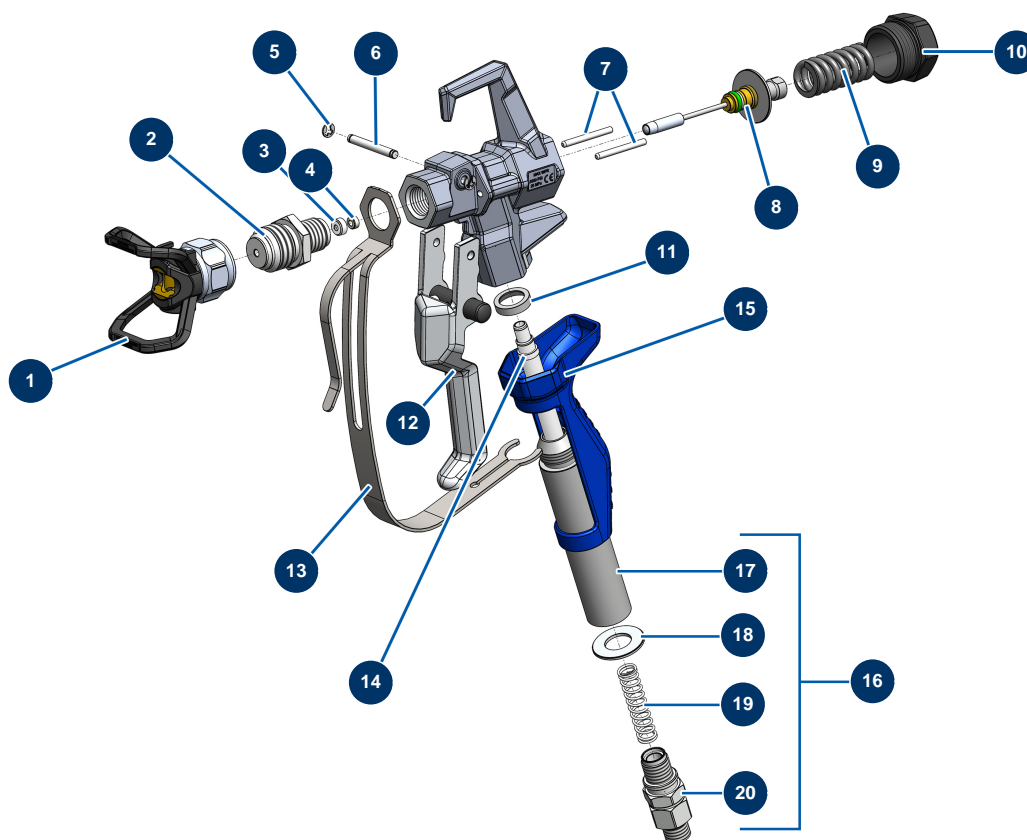

EUROSPRAY S Mini airless piston pump - Paint filter

Détails des pièces

Pos.	Référence	Désignation
1	51164	EUROSPRAY S Mini & S complete pump filter without pressure sensor
2	51136	EUROSPRAY S Mini, S, L & PULSE pump complete drain valve
3	51123	EUROSPRAY S Mini, S, L & PULSE pump HP 1/4" M nipple
3	51123	EUROSPRAY S Mini, S, L & PULSE pump HP 1/4" M nipple
4	51130	EUROSPRAY S Mini, S, L & PULSE pump filter plug
5	51131	EUROSPRAY S Mini, S, L & PULSE pump filter O-ring
6	51132	EUROSPRAY S Mini, S, L & PULSE pump filter support
7	51133	EUROSPRAY S Mini, S, L & PULSE 60 mesh pump filter
8	51135	EUROSPRAY S Mini, S & L pump pressure sensor
9	51134	EUROSPRAY S Mini, S, L & PULSE pump filter body

EUROSPRAY S Mini airless piston pump - Spray-gun

Détails des pièces

Pos.	Référence	Désignation
1	51001	BST, BBP & BFF 7/8" tip guard
2	51036	PAINTSPRAY spray-gun 7/8" diffuser
3	51047	PAINTSPRAY, COATSPRAY spray-gun needle seat gasket
4	51046	PAINTSPRAY, COATSPRAY spray-gun needle seat
5	51043	PAINTSPRAY, COATSPRAY spray-gun trigger axis circlip
6	51042	PAINTSPRAY spray-gun trigger axis
7	51040	PAINTSPRAY spray-gun retraction pin
8	51033	PAINTSPRAY spray-gun needle repair kit
9	51034	PAINTSPRAY,COATSPRAY spray-gun needle return spring
10	51038	PAINTSPRAY, COATSPRAY spray-gun needle lock plug
11	51031	PAINTSPRAY spray-gun filter holder bearing gasket
12	51039	PAINTSPRAY spray-gun complete trigger
13	51032	PAINTSPRAY spray-gun trigger protection