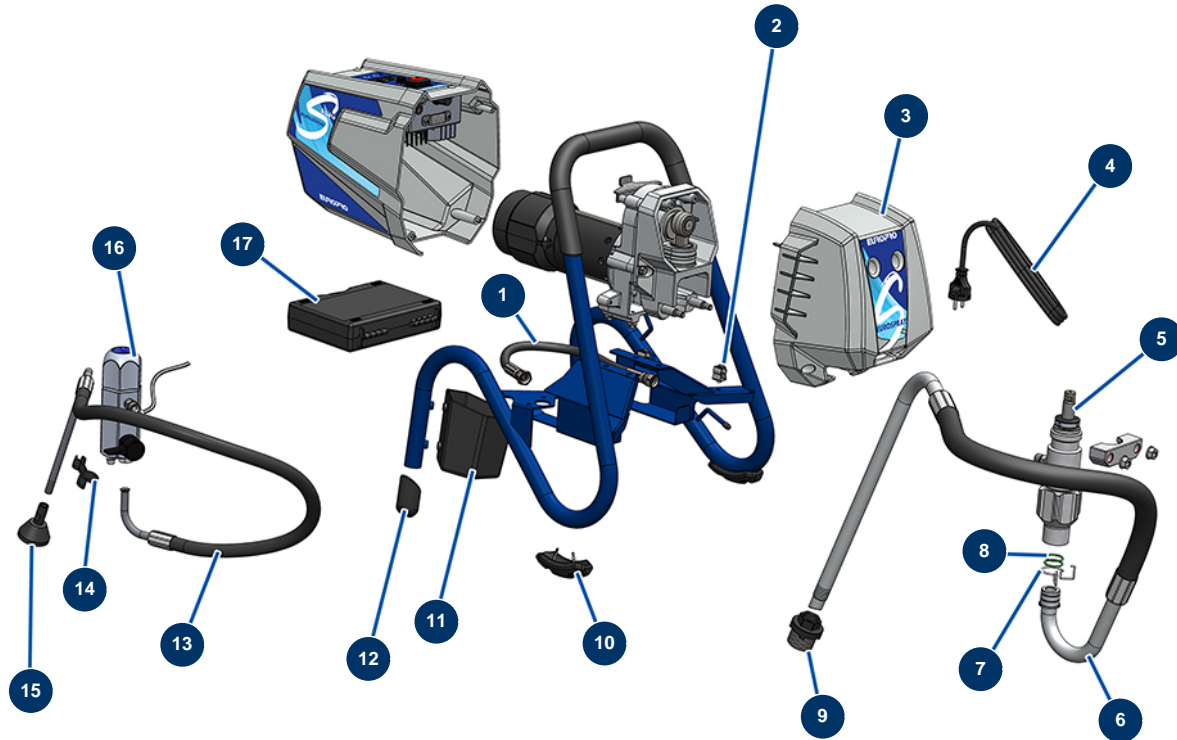

EUROSPRAY S Mini airless piston pump - Chassis

Détails des pièces

Pos.	Référence	Désignation
1	51159	EUROSPRAY S Mini, S & L pump/filter hose
2	51151	EUROSPRAY S Mini, S & L tip extension fastening clip
3	51161	EUROSPRAY S Mini, S & L front crankcase
4	51152	EUROSPRAY S Mini, S & L power cable
5	51163	EUROSPRAY S Mini & S complete pump
6	51169	EUROSPRAY S Mini flexible suction rod
7	51154	EUROSPRAY S Mini, S & L suction rod circlip
8	51156	EUROSPRAY S Mini, S & L suction rod gasket
9	51155	EUROSPRAY S Mini & S suction strainer
10	51167	EUROSPRAY S Mini chassis pad
11	51168	EUROSPRAY S Mini suction rod support
12	51166	EUROSPRAY S Mini foot plug
13	51170	EUROSPRAY S Mini return hose

Pos.	Référence	Désignation
14	51160	EUROSPRAY S Mini, S & L return hose fastening clip
15	51171	EUROSPRAY S Mini, S & L return hose deflector
16	51164	EUROSPRAY S Mini & S complete pump filter without pressure sensor
17	51165	EUROSPRAY S Mini, S, L & PULSE complete tool box

EUROSPRAY S Mini airless piston pump - Transmission

Détails des pièces

Pos.	Référence	Désignation
1	51102	EUROSPRAY S Mini & S pump clamping flange
2	51162	EUROSPRAY S Mini & S complete transmission
3	51101	EUROSPRAY S Mini & S electric motor

EUROSPRAY S Mini airless piston pump - Pump

Détails des pièces

Pos.	Référence	Désignation
1	51103	EUROSPRAY S Mini & S pump feet body
2	51104	EUROSPRAY S Mini, S & L pump foot O-ring
3	51105	EUROSPRAY S Mini & S pump foot valve ball seat
4	51107	EUROSPRAY S Mini & S pump foot valve seal gasket
5	51106	EUROSPRAY S Mini & S pump foot valve ball
6	51108	EUROSPRAY S Mini & S pump foot valve ball guide
7	51172	EUROSPRAY S Mini & S pump complete piston
8	51115	EUROSPRAY S Mini & S pump piston female cable gland
9	51121	EUROSPRAY S Mini & S pump piston male cable gland
10	51122	EUROSPRAY S Mini & S pump piston washer
11	51124	EUROSPRAY S Mini & S pump cylinder
12	51123	EUROSPRAY S Mini, S, L & PULSE pump HP 1/4" M nipple
13	51125	EUROSPRAY S Mini & S pump male cable gland