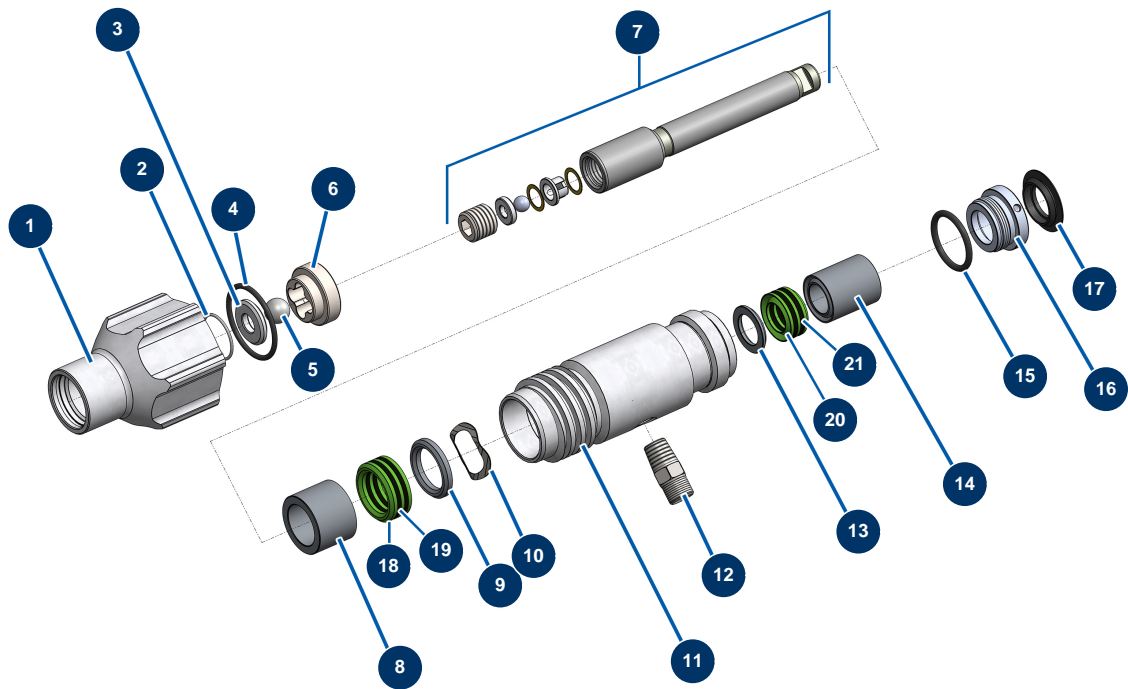

EUROSPRAY S Mini airless piston pump - Chassis

Détails des pièces

Pos.	Référence	Désignation
1	51159	EUROSPRAY S Mini, S & L pump/filter hose
2	51151	EUROSPRAY S Mini, S & L tip extension fastening clip
3	51161	EUROSPRAY S Mini, S & L front crankcase
4	51152	EUROSPRAY S Mini, S & L power cable
5	51163	EUROSPRAY S Mini & S complete pump
6	51169	EUROSPRAY S Mini flexible suction rod
7	51154	EUROSPRAY S Mini, S & L suction rod circlip
8	51156	EUROSPRAY S Mini, S & L suction rod gasket
9	51155	EUROSPRAY S Mini & S suction strainer
10	51167	EUROSPRAY S Mini chassis pad
11	51168	EUROSPRAY S Mini suction rod support
12	51166	EUROSPRAY S Mini foot plug
13	51170	EUROSPRAY S Mini return hose

Pos.	Référence	Désignation
14	51160	EUROSPRAY S Mini, S & L return hose fastening clip
15	51171	EUROSPRAY S Mini, S & L return hose deflector
16	51164	EUROSPRAY S Mini & S complete pump filter without pressure sensor
17	51165	EUROSPRAY S Mini, S, L & PULSE complete tool box

EUROSPRAY S Mini airless piston pump - Transmission

Détails des pièces

Pos.	Référence	Désignation
1	51102	EUROSPRAY S Mini & S pump clamping flange
2	51162	EUROSPRAY S Mini & S complete transmission
3	51101	EUROSPRAY S Mini & S electric motor

EUROSPRAY S Mini airless piston pump - Pump

Détails des pièces

Pos.	Référence	Désignation
1	51103	EUROSPRAY S Mini & S pump feet body
2	51104	EUROSPRAY S Mini, S & L pump foot O-ring
3	51105	EUROSPRAY S Mini & S pump foot valve ball seat
4	51107	EUROSPRAY S Mini & S pump foot valve seal gasket
5	51106	EUROSPRAY S Mini & S pump foot valve ball
6	51108	EUROSPRAY S Mini & S pump foot valve ball guide
7	51172	EUROSPRAY S Mini & S pump complete piston
8	51115	EUROSPRAY S Mini & S pump piston female cable gland
9	51121	EUROSPRAY S Mini & S pump piston male cable gland
10	51122	EUROSPRAY S Mini & S pump piston washer
11	51124	EUROSPRAY S Mini & S pump cylinder
12	51123	EUROSPRAY S Mini, S, L & PULSE pump HP 1/4" M nipple
13	51125	EUROSPRAY S Mini & S pump male cable gland