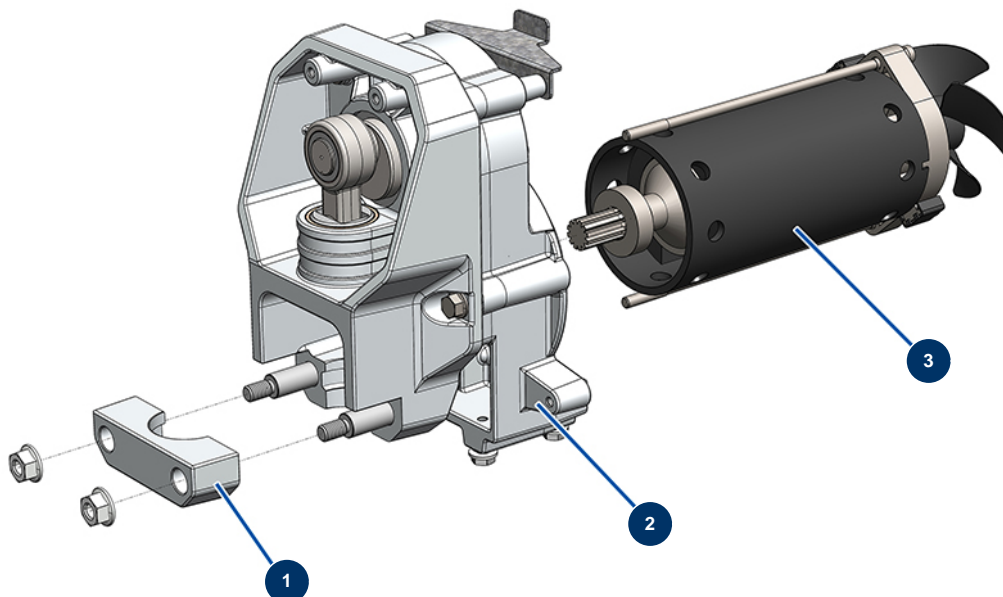

EUROSPRAY S Mini airless piston pump - Chassis

Détails des pièces

Pos.	Référence	Désignation
1	51159	EUROSPRAY S Mini, S & L pump/filter hose
2	51151	EUROSPRAY S Mini, S & L tip extension fastening clip
3	51161	EUROSPRAY S Mini, S & L front crankcase
4	51152	EUROSPRAY S Mini, S & L power cable
5	51163	EUROSPRAY S Mini & S complete pump
6	51169	EUROSPRAY S Mini flexible suction rod
7	51154	EUROSPRAY S Mini, S & L suction rod circlip
8	51156	EUROSPRAY S Mini, S & L suction rod gasket
9	51155	EUROSPRAY S Mini & S suction strainer
10	51167	EUROSPRAY S Mini chassis pad
11	51168	EUROSPRAY S Mini suction rod support
12	51166	EUROSPRAY S Mini foot plug
13	51170	EUROSPRAY S Mini return hose

Pos.	Référence	Désignation
14	51160	EUROSPRAY S Mini, S & L return hose fastening clip
15	51171	EUROSPRAY S Mini, S & L return hose deflector
16	51164	EUROSPRAY S Mini & S complete pump filter without pressure sensor
17	51165	EUROSPRAY S Mini, S, L & PULSE complete tool box

EUROSPRAY S Mini airless piston pump - Transmission

Détails des pièces

Pos.	Référence	Désignation
1	51102	EUROSPRAY S Mini & S pump clamping flange
2	51162	EUROSPRAY S Mini & S complete transmission
3	51101	EUROSPRAY S Mini & S electric motor

EUROSPRAY S Mini airless piston pump - Pump

Détails des pièces

Pos.	Référence	Désignation
1	51103	EUROSPRAY S Mini & S pump feet body
2	51104	EUROSPRAY S Mini, S & L pump foot O-ring
3	51105	EUROSPRAY S Mini & S pump foot valve ball seat
4	51107	EUROSPRAY S Mini & S pump foot valve seal gasket
5	51106	EUROSPRAY S Mini & S pump foot valve ball
6	51108	EUROSPRAY S Mini & S pump foot valve ball guide
7	51172	EUROSPRAY S Mini & S pump complete piston
8	51115	EUROSPRAY S Mini & S pump piston female cable gland
9	51121	EUROSPRAY S Mini & S pump piston male cable gland
10	51122	EUROSPRAY S Mini & S pump piston washer
11	51124	EUROSPRAY S Mini & S pump cylinder
12	51123	EUROSPRAY S Mini, S, L & PULSE pump HP 1/4" M nipple
13	51125	EUROSPRAY S Mini & S pump male cable gland