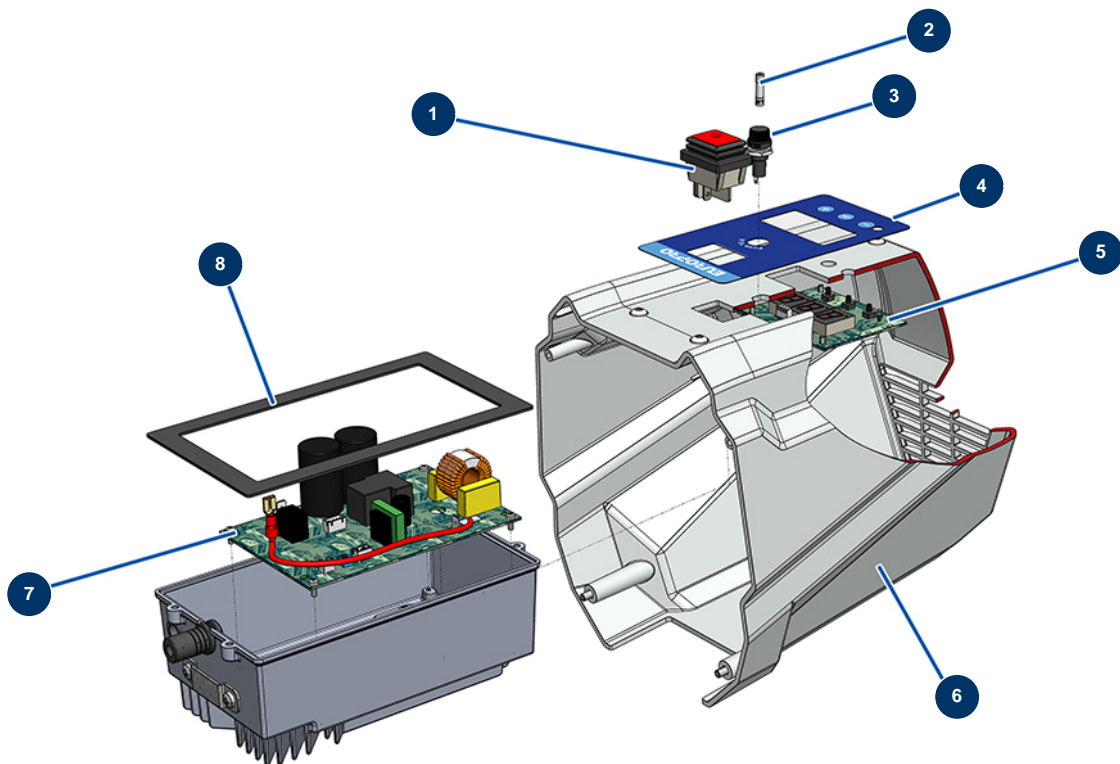

EUROSPRAY S Mini airless piston pump - Electrical box

Détails des pièces

Pos.	Référence	Désignation
1	51140	EUROSPRAY S Mini, S & L ON/OFF switch
2	51143	EUROSPRAY S Mini & S fuse
3	51137	EUROSPRAY S Mini, S & L fuse holder
4	51139	EUROSPRAY S Mini, S & L control panel front
5	51141	EUROSPRAY S Mini, S & L pump electronic display board
6	51138	EUROSPRAY S Mini, S & L rear crankcase
7	51144	EUROSPRAY S Mini & S pump electronic card
8	51142	EUROSPRAY S Mini, S & L electronic box anti-dust gasket