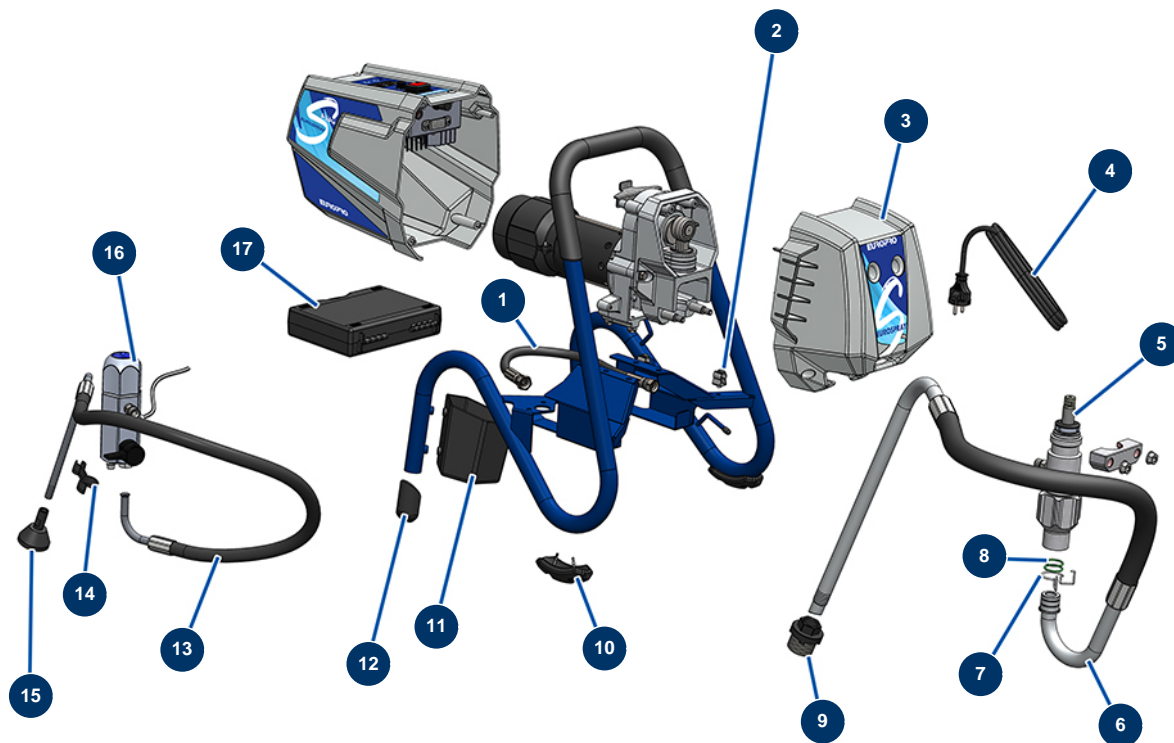

## Airless Kolbenpumpe EUROSPRAY S Mini - Fahrgestell

### Détails des pièces

Pos.	Référence	Désignation
1	51159	Schlauch Pumpe/Filter EUROSPRAY S Mini, S & L
2	51151	Clip zur Befestigung der Düsenverlängerung EUROSPRAY S Mini, S & L
3	51161	Vorderes Gehäuse EUROSPRAY S Mini, S & L
4	51152	Netzkabel EUROSPRAY S Mini, S & L
5	51163	Komplette Pumpe EUROSPRAY S Mini & S
6	51169	Flexibler Saugstock EUROSPRAY S Mini
7	51154	Sicherungsring Saugrohr EUROSPRAY S Mini, S & L
8	51156	Dichtung Saugrohr EUROSPRAY S Mini, S & L
9	51155	Ansaugsieb EUROSPRAY S Mini & S
10	51167	Kufe Fahrgestell EUROSPRAY S Mini
11	51168	Saugrohrhalter EUROSPRAY S Mini
12	51166	Fußstopfen EUROSPRAY S Mini
13	51170	Rücklaufschlauch EUROSPRAY S Mini

Pos.	Référence	Désignation
14	51160	Clip zur Befestigung des Rücklaufschlauchs EUROSPRAY S Mini, S & L
15	51171	Deflektor Rücklaufschlauch EUROSPRAY S Mini, S & L
16	51164	Pumpenfilter komplett ohne Drucksensor EUROSPRAY S Mini & S
17	51165	Werkzeugkoffer komplett EUROSPRAY S Mini, S, L & PULSE

## Airless Kolbenpumpe EUROSPRAY S Mini - Pistole