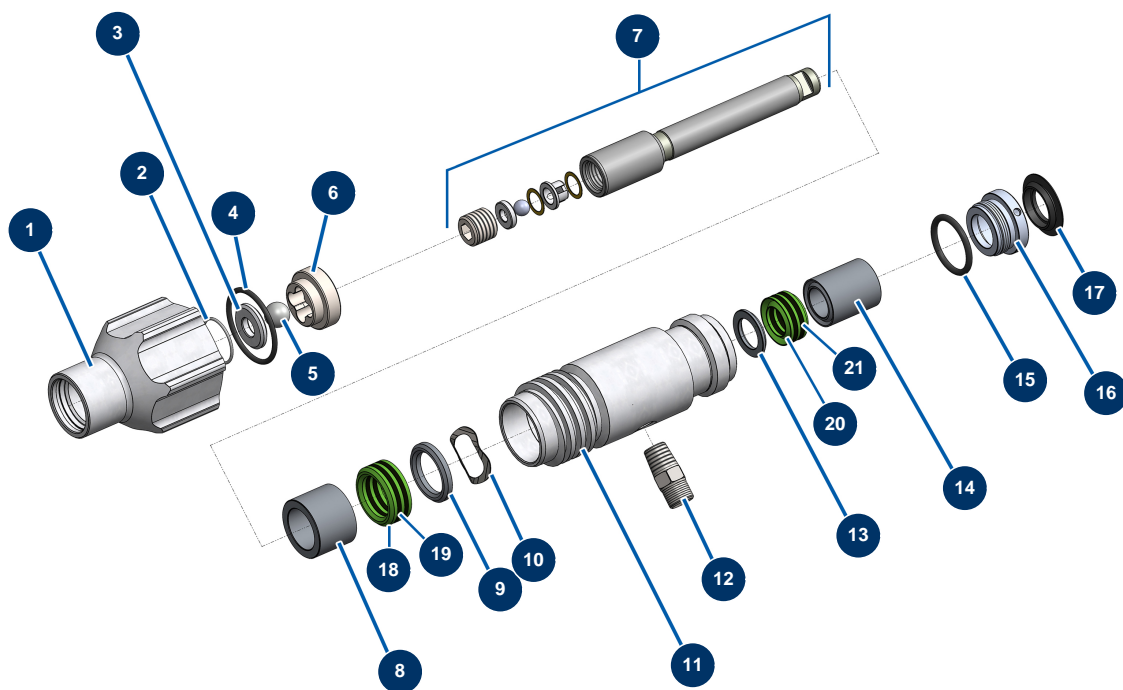

Airless Kolbenpumpe EUROSPRAY S Mini - Pumpe

Détails des pièces

Pos.	Référence	Désignation
1	51103	Gehäuse Pumpenfuß EUROSPRAY S Mini & S
2	51104	O-Ring Fußpumpe EUROSPRAY S Mini, S & L
3	51105	Kugelsitz Ventil Fußpumpe EUROSPRAY S Mini & S
4	51107	Dichtung Ventil Fußpumpe EUROSPRAY S Mini & S
5	51106	Kugel Ventil Fußpumpe EUROSPRAY S Mini & S
6	51108	Kugelführung Ventil Fußpumpe EUROSPRAY S Mini & S
7	51172	Komplette Pumpenkolbenstange EUROSPRAY S mini & S
8	51115	Stopfbuchse Weibliche für Pumpenkolben EUROSPRAY S Mini & S
9	51121	Stopfbüchse männlich für Pumpenkolben EUROPRAY S Mini & S
10	51122	Unterlegscheibe Kolben Pumpe EUROSPRAY S Mini & S
11	51124	Pumpenzylinder EUROSPRAY S Mini & S
12	51123	Nippel HP 1/4" M Pumpe EUROSPRAY S Mini, S, L & PULSE
13	51125	Stopfbuchse männlich für Pumpe EUROSPRAY S Mini & S