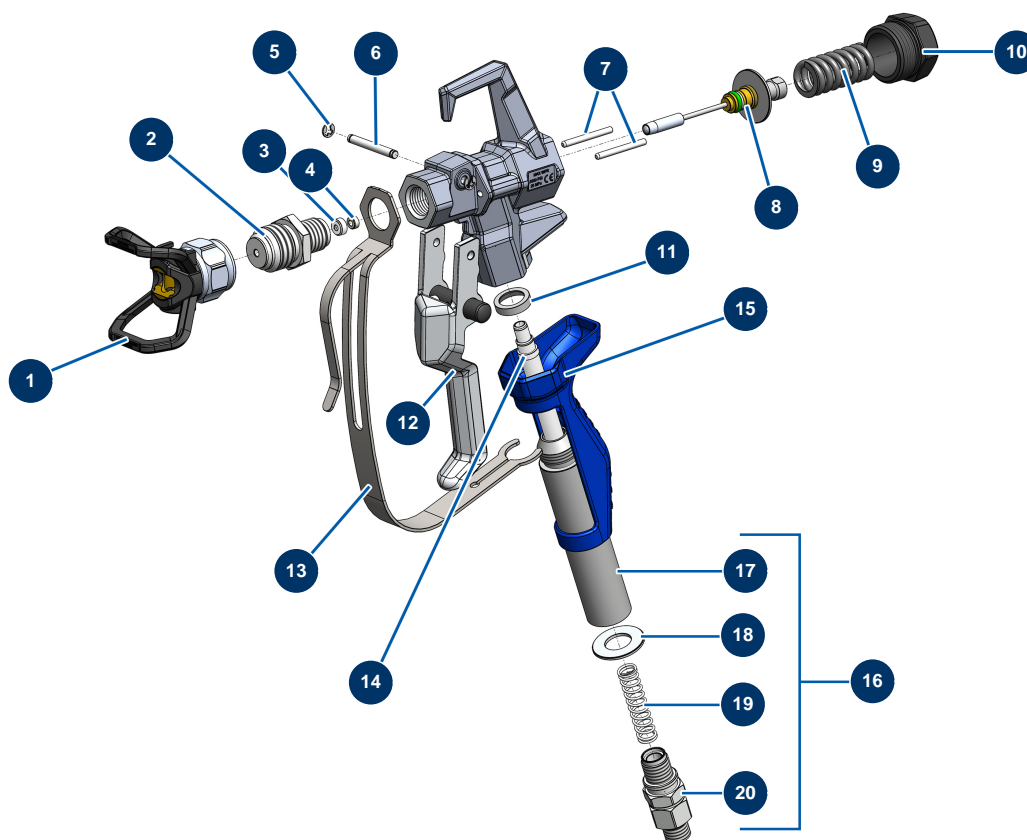

Airless Kolbenpumpe EUROSPRAY S Mini - Pistole

Détails des pièces

Pos.	Référence	Désignation
1	51001	BST-, BBP- & BFF-Düsenhalter 7/8" G
2	51036	Diffusor 7/8" G Pistole PAINTSPRAY
3	51047	Dichtung Sitz der Nadel Pistole PAINTSPRAY, COATSPRAY
4	51046	Sitz für Nadeln der Pistole PAINTSPRAY, COATSPRAY
5	51043	Sicherungsring Abzugsachse Pistole PAINTSPRAY, COATSPRAY
6	51042	Abzugsachse Pistole PAINTSPRAY
7	51040	Einzugsstift Pistole PAINTSPRAY
8	51033	Reparatursatz für Nadeln der Pistole PAINTSPRAY
9	51034	Rückstellfeder für Nadeln der Pistole PAINTSPRAY, COATSPRAY
10	51038	Verschluss für Nadelarretierung Pistole PAINTSPRAY, COATSPRAY
11	51031	Lagerdichtung für die Filtertür der Pistole PAINTSPRAY
12	51039	Gsachse komplett Pistole PAINTSPRAY
13	51032	Abzugschutz Pistole PAINTSPRAY