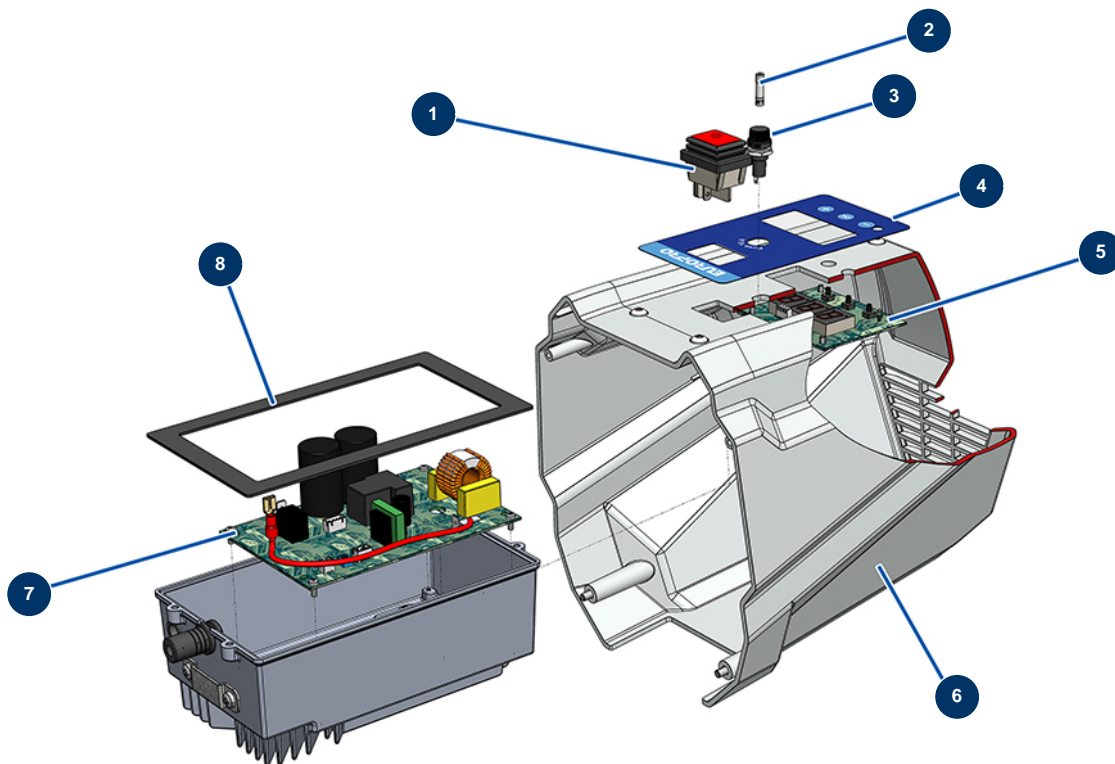

Airless Kolbenpumpe EUROSPRAY S Mini - Elektrischer Schaltkasten

Détails des pièces

Pos.	Référence	Désignation
1	51140	EIN/AUS-Schalter EUROSPRAY S Mini, S & L
2	51143	Sicherung EUROSPRAY S Mini & S
3	51137	Sicherungshalter EUROSPRAY S Mini, S & L
4	51139	Frontplatte Schalttafel EUROSPRAY S Mini, S & L
5	51141	Elektronische Anzeigekarte Pumpe EUROSPRAY S Mini, S & L
6	51138	Hinteres Gehäuse EUROSPRAY S Mini, S & L
7	51144	Elektronische Karte Pumpe EUROSPRAY S Mini & S
8	51142	Staubschutzdichtung Elektronikgehäuse EUROSPRAY S Mini, S & L