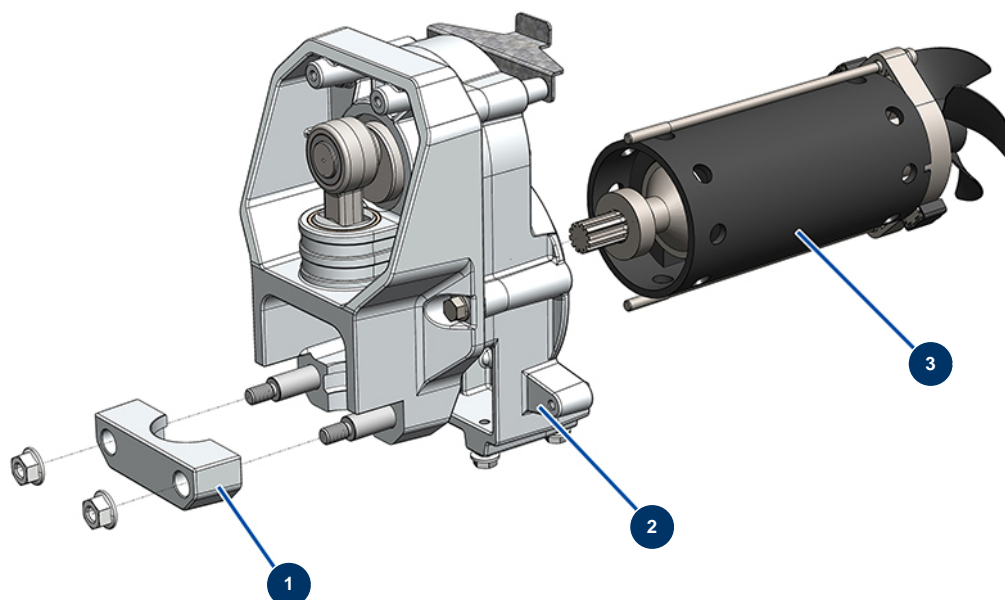

Airless Kolbenpumpe EUROSPRAY S Mini - Übertragung

Détails des pièces

Pos.	Référence	Désignation
1	51102	Spannband Pumpe EUROSPRAY S Mini & S
2	51162	Komplettes Getriebe EUROSPRAY S Mini & S
3	51101	Elektromotor EUROSPRAY S Mini & S