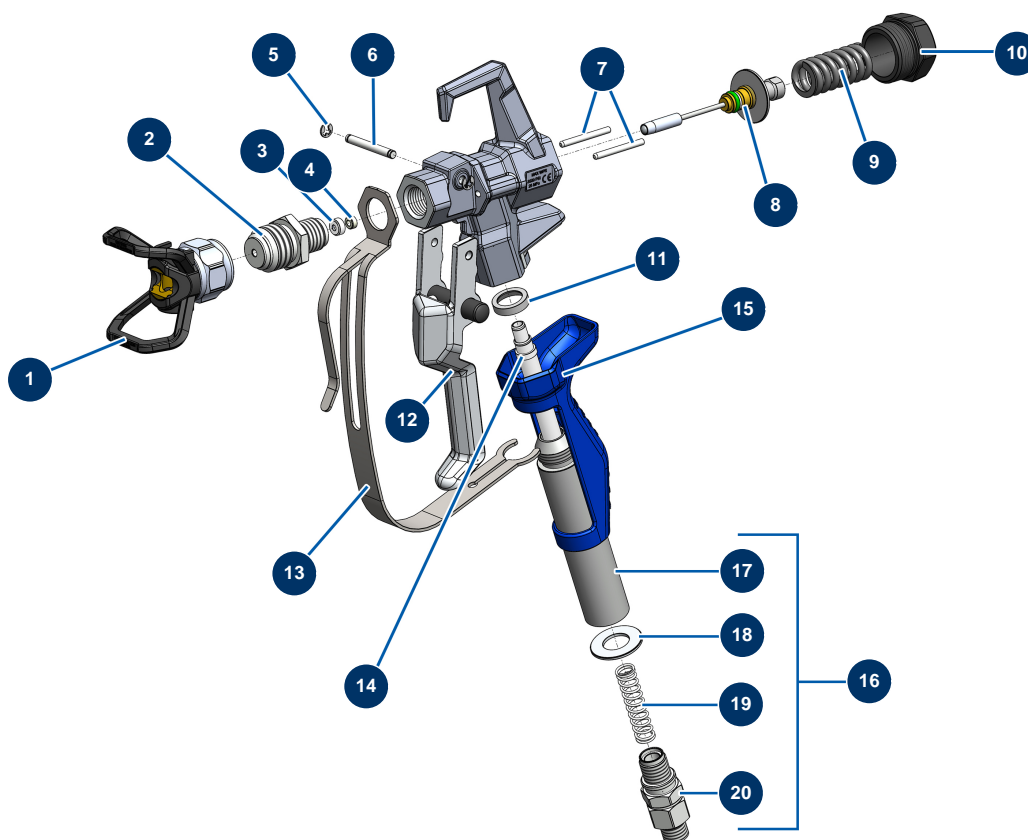

Pompe à piston airless EUROSPRAY S - Pistolet

Détails des pièces

Pos.	Référence	Désignation
1	51001	Support buse BST, BBP & BFF 7/8" G
2	51036	Diffuseur 7/8" G pistolet PAINTSPRAY
3	51047	Joint siège pointeau pistolet PAINTSPRAY, COATSPRAY
4	51046	Siège pointeau pistolet PAINTSPRAY, COATSPRAY
5	51043	Circlip axe gâchette pistolet PAINTSPRAY, COATSPRAY
6	51042	Axe gâchette pistolet PAINTSPRAY
7	51040	Goupille rétractation pistolet PAINTSPRAY
8	51033	Kit réparation pointeau pistolet PAINTSPRAY
9	51034	Ressort rappel pointeau pistolet PAINTSPRAY,COATSPRAY
10	51038	Bouchon blocage pointeau pistolet PAINTSPRAY, COATSPRAY
11	51031	Joint appui porte filtre pistolet PAINTSPRAY
12	51039	Gâchette complète pistolet PAINTSPRAY
13	51032	Protection gâchette pistolet PAINTSPRAY