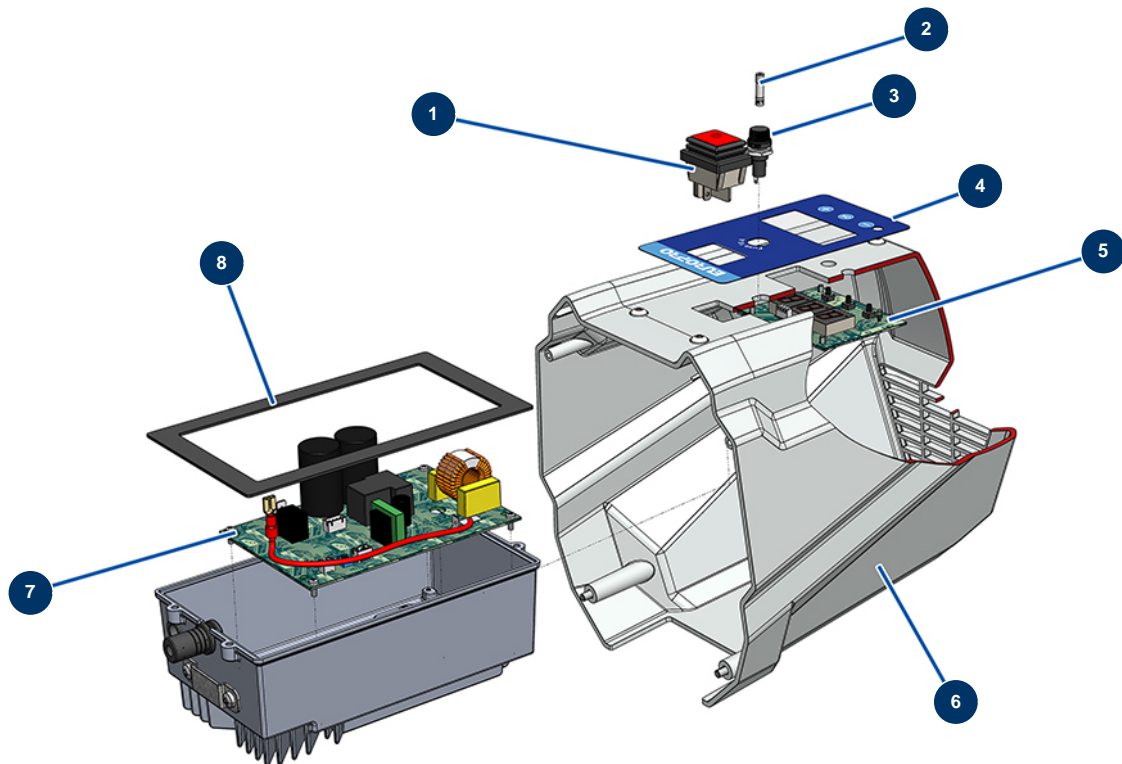

Pompe à piston airless EUROSPRAY S - Coffret électrique

Détails des pièces

Pos.	Référence	Désignation
1	51140	Interrupteur ON/OFF EUROSPRAY S Mini, S & L
2	51143	Fusible EUROSPRAY S Mini & S
3	51137	Porte fusible EUROSPRAY S Mini, S & L
4	51139	Façade tableau commande EUROSPRAY S Mini, S & L
5	51141	Carte affichage électronique pompe EUROSPRAY S Mini, S & L
6	51138	Carter arrière EUROSPRAY S Mini, S & L
7	51144	Carte électronique pompe EUROSPRAY S Mini & S
8	51142	Joint anti-poussière boîtier électronique EUROSPRAY S Mini, S & L