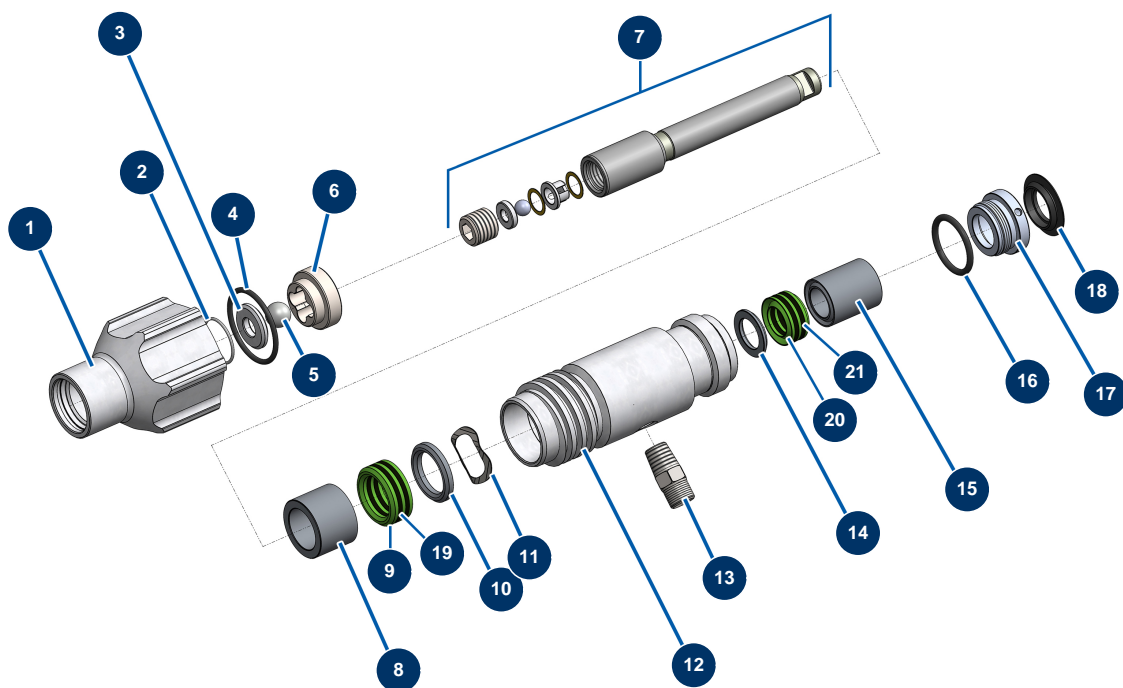

Pos.	Référence	Désignation
14	51164	Filtre pompe complet sans capteur pression EUROSPRAY S Mini & S
15	51153	Vis M3x4 manchon bras EUROSPRAY S
16	51165	Mallette outillage complète EUROSPRAY S Mini, S, L & PULSE
17	51146	Manchon bras EUROSPRAY S, L & PULSE
18	51152	Cordon alimentation EUROSPRAY S Mini, S & L
19	51148	Support cordon alimentation EUROSPRAY S, L & PULSE

Pompe à piston airless EUROSPRAY S - Transmission

Détails des pièces

Pos.	Référence	Désignation
1	51173	Support de seau EUROSPRAY S
2	51102	Bride serrage pompe EUROSPRAY S Mini & S
3	51162	Transmission complète EUROSPRAY S Mini & S
4	51101	Moteur électrique EUROSPRAY S Mini & S

Pompe à piston airless EUROSPRAY S - Pompe

Détails des pièces

Pos.	Référence	Désignation
1	51103	Corps pied pompe EUROSPRAY S Mini & S
2	51104	Joint torique pied pompe EUROSPRAY S Mini, S & L
3	51105	Siège bille clapet pied pompe EUROSPRAY S Mini & S
4	51107	Joint étanchéité clapet pied pompe EUROSPRAY S Mini & S
5	51106	Bille clapet pied pompe EUROSPRAY S Mini & S
6	51108	Guide bille clapet pied pompe EUROSPRAY S Mini & S
7	51172	Tige piston complète pompe EUROSPRAY S Mini & S
8	51115	Presse étoupe femelle piston pompe EUROSPRAY S Mini & S
9	51116	Garniture inférieure piston pompe EUROSPRAY S Mini & S
10	51121	Presse étoupe mâle piston pompe EUROSPRAY S Mini & S
11	51122	Rondelle piston pompe EUROSPRAY S Mini & S
12	51124	Cylindre pompe EUROSPRAY S Mini & S
13	51123	Mamelon HP 1/4" M pompe EUROSPRAY S Mini, S, L & PULSE