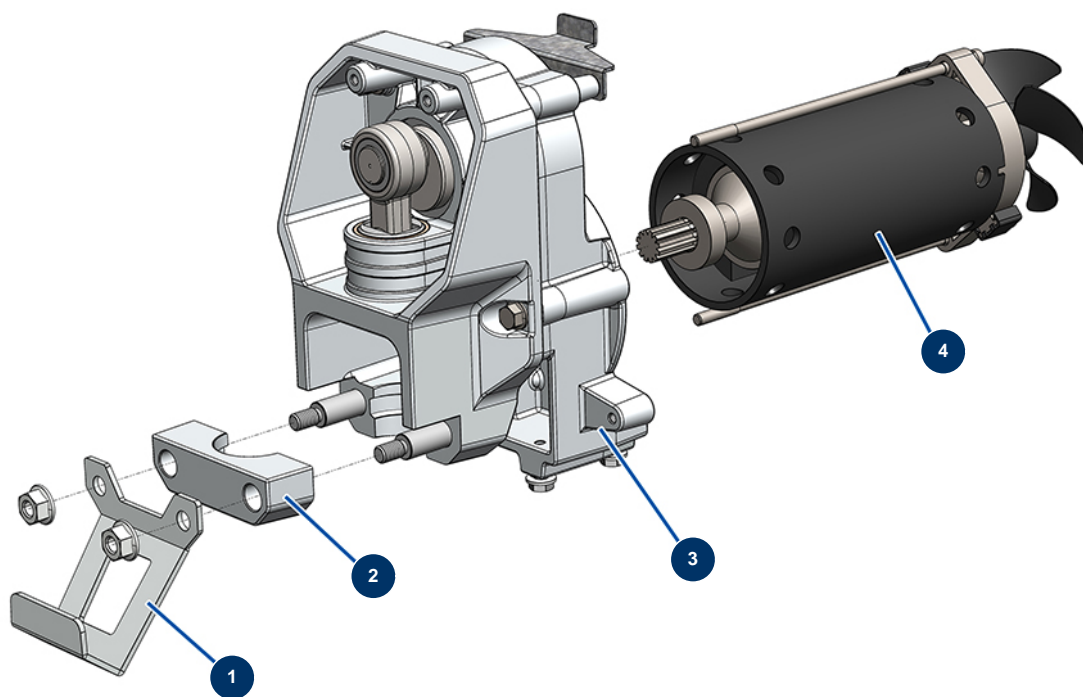

Pompe à piston airless EUROSPRAY S - Châssis

Détails des pièces

Pos.	Référence	Désignation
1	51161	Carter avant EUROSPRAY S Mini, S & L
2	51163	Pompe complète EUROSPRAY S Mini & S
3	51156	Joint canne aspiration EUROSPRAY S Mini, S & L
4	51154	Circlip canne aspiration EUROSPRAY S Mini, S & L
5	51157	Canne aspiration rigide EUROSPRAY S & L
6	51158	Tuyau retour EUROSPRAY S & L
7	51160	Clip fixation tuyau retour EUROSPRAY S Mini, S & L
8	51171	Déflexeur tuyau retour EUROSPRAY S Mini, S & L
9	51155	Crépine aspiration EUROSPRAY S Mini, S, L & PULSE
10	51147	Bouchon pied EUROSPRAY S, L & PULSE
11	51145	Roue EUROSPRAY S, L & PULSE
12	51149	Clip roue EUROSPRAY S, L & PULSE
13	51151	Clip fixation rallonge buse EUROSPRAY S Mini, S & L

Pompe à piston airless EUROSPRAY S - Transmission

Détails des pièces

Pos.	Référence	Désignation
1	51173	Support de seau EUROSPRAY S
2	51102	Bride serrage pompe EUROSPRAY S Mini & S
3	51162	Transmission complète EUROSPRAY S Mini & S
4	51101	Moteur électrique EUROSPRAY S Mini & S

Pompe à piston airless EUROSPRAY S - Pompe

Détails des pièces

Pos.	Référence	Désignation
1	51103	Corps pied pompe EUROSPRAY S Mini & S
2	51104	Joint torique pied pompe EUROSPRAY S Mini, S & L
3	51105	Siège bille clapet pied pompe EUROSPRAY S Mini & S
4	51107	Joint étanchéité clapet pied pompe EUROSPRAY S Mini & S
5	51106	Bille clapet pied pompe EUROSPRAY S Mini & S
6	51108	Guide bille clapet pied pompe EUROSPRAY S Mini & S
7	51172	Tige piston complète pompe EUROSPRAY S Mini & S
8	51115	Presse étoupe femelle piston pompe EUROSPRAY S Mini & S
9	51116	Garniture inférieure piston pompe EUROSPRAY S Mini & S
10	51121	Presse étoupe mâle piston pompe EUROSPRAY S Mini & S
11	51122	Rondelle piston pompe EUROSPRAY S Mini & S
12	51124	Cylindre pompe EUROSPRAY S Mini & S
13	51123	Mamelon HP 1/4" M pompe EUROSPRAY S Mini, S, L & PULSE