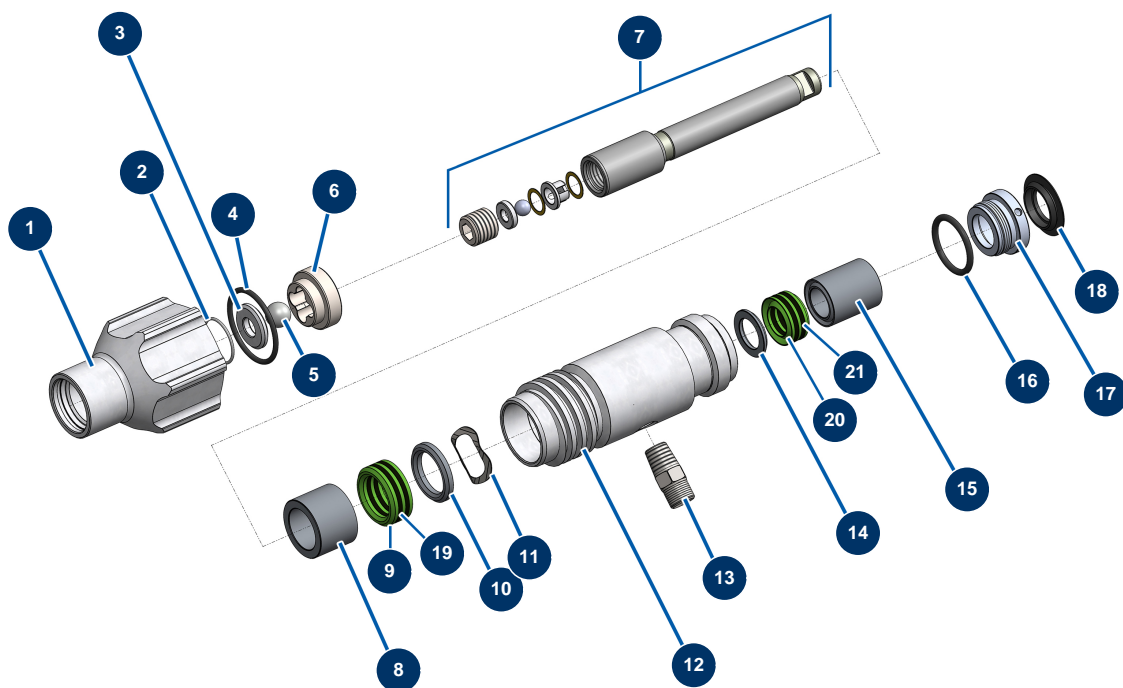

EUROSPRAY S airless piston pump - Chassis

Détails des pièces

Pos.	Référence	Désignation
1	51161	EUROSPRAY S Mini, S & L front crankcase
2	51163	EUROSPRAY S Mini & S complete pump
3	51156	EUROSPRAY S Mini, S & L suction rod gasket
4	51154	EUROSPRAY S Mini, S & L suction rod circlip
5	51157	EUROSPRAY S rigid suction rod
6	51158	EUROSPRAY S return hose
7	51160	EUROSPRAY S Mini, S & L return hose fastening clip
8	51171	EUROSPRAY S Mini, S & L return hose deflector
9	51155	EUROSPRAY S Mini & S suction strainer
10	51147	EUROSPRAY S, L & PULSE foot plug
11	51145	EUROSPRAY S, L & PULSE wheel
12	51149	EUROSPRAY S, L & PULSE wheel clip
13	51151	EUROSPRAY S Mini, S & L tip extension fastening clip

EUROSPRAY S airless piston pump - Transmission

Détails des pièces

Pos.	Référence	Désignation
1	51173	EUROSPRAY S bucket support
2	51102	EUROSPRAY S Mini & S pump clamping flange
3	51162	EUROSPRAY S Mini & S complete transmission
4	51101	EUROSPRAY S Mini & S electric motor

EUROSPRAY S airless piston pump - Pump

Détails des pièces

Pos.	Référence	Désignation
1	51103	EUROSPRAY S Mini & S pump feet body
2	51104	EUROSPRAY S Mini, S & L pump foot O-ring
3	51105	EUROSPRAY S Mini & S pump foot valve ball seat
4	51107	EUROSPRAY S Mini & S pump foot valve seal gasket
5	51106	EUROSPRAY S Mini & S pump foot valve ball
6	51108	EUROSPRAY S Mini & S pump foot valve ball guide
7	51172	EUROSPRAY S Mini & S pump complete piston
8	51115	EUROSPRAY S Mini & S pump piston female cable gland
9	51116	EUROSPRAY S Mini & S pump piston lower gasket
10	51121	EUROSPRAY S Mini & S pump piston male cable gland
11	51122	EUROSPRAY S Mini & S pump piston washer
12	51124	EUROSPRAY S Mini & S pump cylinder
13	51123	EUROSPRAY S Mini, S, L & PULSE pump HP 1/4" M nipple