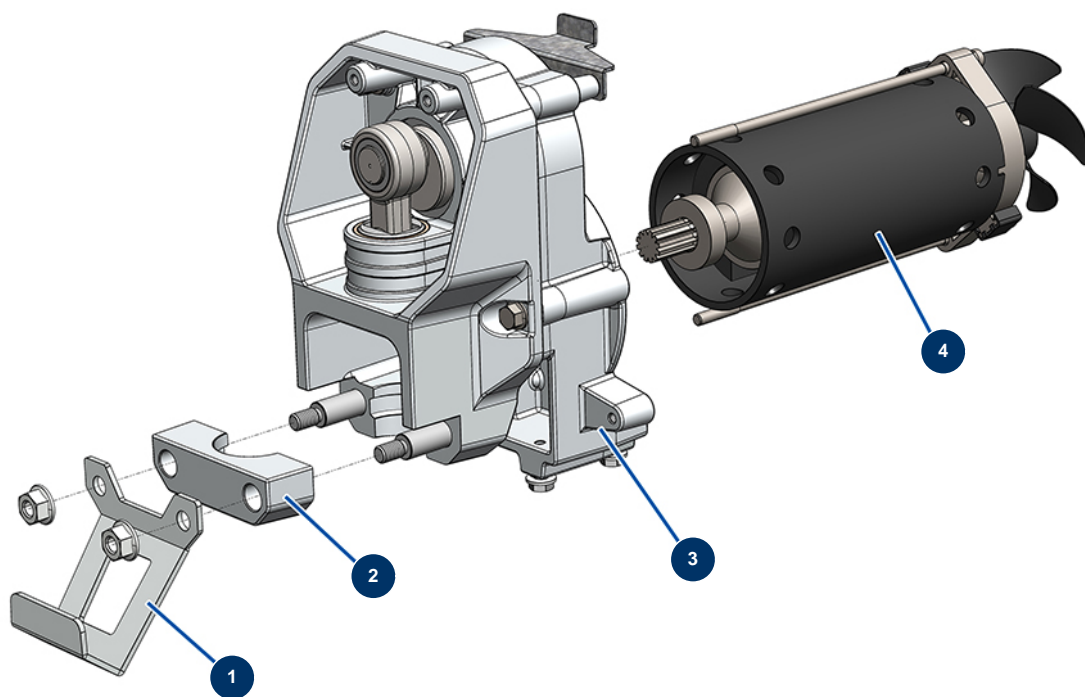

EUROSPRAY S airless piston pump - Chassis

Détails des pièces

Pos.	Référence	Désignation
1	51161	EUROSPRAY S Mini, S & L front crankcase
2	51163	EUROSPRAY S Mini & S complete pump
3	51156	EUROSPRAY S Mini, S & L suction rod gasket
4	51154	EUROSPRAY S Mini, S & L suction rod circlip
5	51157	EUROSPRAY S rigid suction rod
6	51158	EUROSPRAY S return hose
7	51160	EUROSPRAY S Mini, S & L return hose fastening clip
8	51171	EUROSPRAY S Mini, S & L return hose deflector
9	51155	EUROSPRAY S Mini & S suction strainer
10	51147	EUROSPRAY S, L & PULSE foot plug
11	51145	EUROSPRAY S, L & PULSE wheel
12	51149	EUROSPRAY S, L & PULSE wheel clip
13	51151	EUROSPRAY S Mini, S & L tip extension fastening clip

Pos.	Référence	Désignation
14	51164	EUROSPRAY S Mini & S complete pump filter without pressure sensor
15	51153	EUROSPRAY S arm sleeve M3x4 screw
16	51165	EUROSPRAY S Mini, S, L & PULSE complete tool box
17	51146	EUROSPRAY S, L & PULSE arm sleeve
18	51152	EUROSPRAY S Mini, S & L power cable
19	51148	EUROSPRAY S, L & PULSE power cable support

EUROSPRAY S airless piston pump - Transmission

Détails des pièces

Pos.	Référence	Désignation
1	51173	EUROSPRAY S bucket support
2	51102	EUROSPRAY S Mini & S pump clamping flange
3	51162	EUROSPRAY S Mini & S complete transmission
4	51101	EUROSPRAY S Mini & S electric motor