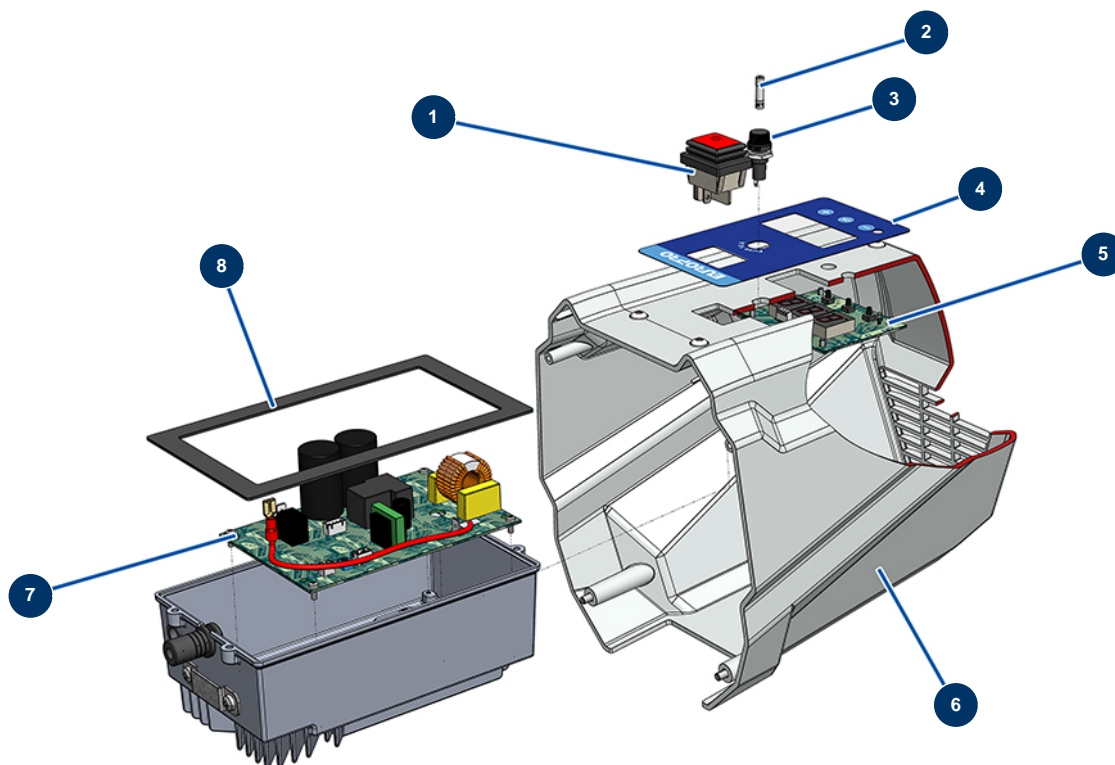

EUROSPRAY S airless piston pump - Electrical box

Détails des pièces

Pos.	Référence	Désignation
1	51140	EUROSPRAY S Mini, S & L ON/OFF switch
2	51143	EUROSPRAY S Mini & S fuse
3	51137	EUROSPRAY S Mini, S & L fuse holder
4	51139	EUROSPRAY S Mini, S & L control panel front
5	51141	EUROSPRAY S Mini, S & L pump electronic display board
6	51138	EUROSPRAY S Mini, S & L rear crankcase
7	51144	EUROSPRAY S Mini & S pump electronic card
8	51142	EUROSPRAY S Mini, S & L electronic box anti-dust gasket