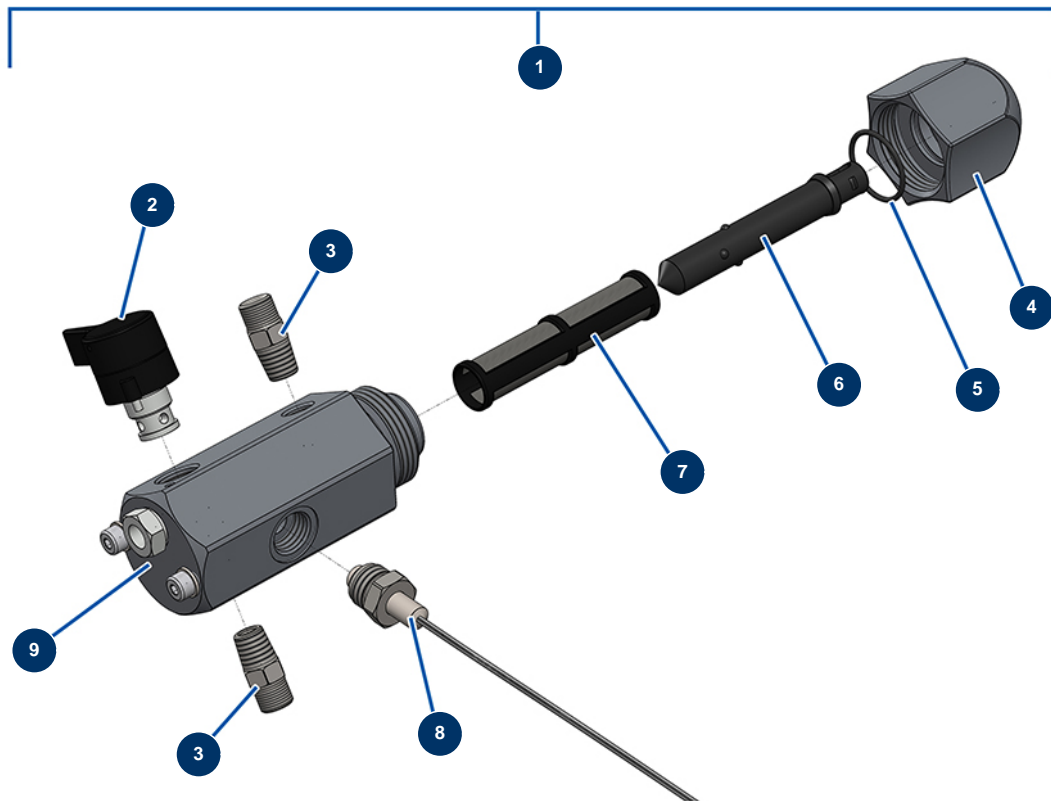

EUROSPRAY S airless piston pump - Paint filter

Détails des pièces

Pos.	Référence	Désignation
1	51164	EUROSPRAY S Mini & S complete pump filter without pressure sensor
2	51136	EUROSPRAY S Mini, S, L & PULSE pump complete drain valve
3	51123	EUROSPRAY S Mini, S, L & PULSE pump HP 1/4" M nipple
3	51123	EUROSPRAY S Mini, S, L & PULSE pump HP 1/4" M nipple
4	51130	EUROSPRAY S Mini, S, L & PULSE pump filter plug
5	51131	EUROSPRAY S Mini, S, L & PULSE pump filter O-ring
6	51132	EUROSPRAY S Mini, S, L & PULSE pump filter support
7	51133	EUROSPRAY S Mini, S, L & PULSE 60 mesh pump filter
8	51135	EUROSPRAY S Mini, S & L pump pressure sensor
9	51134	EUROSPRAY S Mini, S, L & PULSE pump filter body