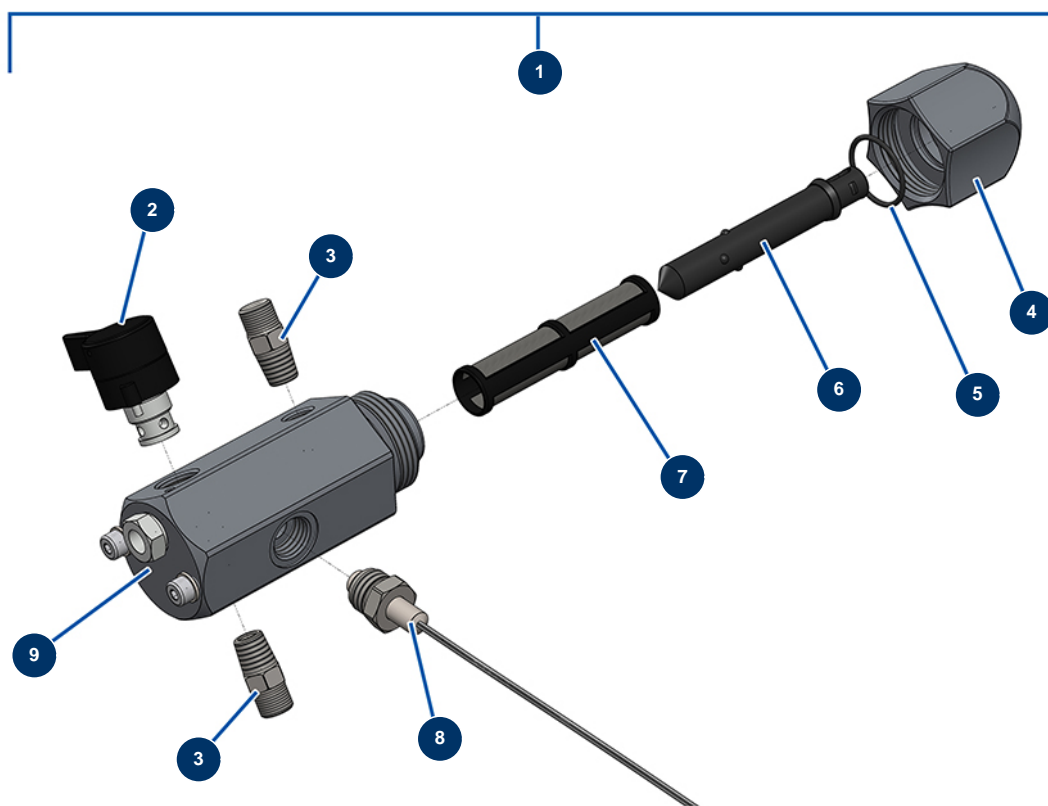

Airless Kolbenpumpe EUROSPRAY S - Farbfilter

Détails des pièces

Pos.	Référence	Désignation
1	51164	Pumpenfilter komplett ohne Drucksensor EUROSPRAY S Mini & S
2	51136	Ablassventil komplett Pumpe EUROSPRAY S Mini, S, L & PULSE
3	51123	Nippel HP 1/4" M Pumpe EUROSPRAY S Mini, S, L & PULSE
3	51123	Nippel HP 1/4" M Pumpe EUROSPRAY S Mini, S, L & PULSE
4	51130	Filterstopfen Pumpe EUROSPRAY S Mini, S, L & PULSE
5	51131	O-Ring Filter Pumpe EUROSPRAY S Mini, S, L & PULSE
6	51132	Filterhalter Pumpe EUROSPRAY S Mini, S, L & PULSE
7	51133	Pumpenfilter 60 Maschen EUROSPRAY S Mini, S, L & PULSE
8	51135	Drucksensor Pumpe EUROSPRAY S Mini, S & L
9	51134	Filtergehäuse Pumpe EUROSPRAY S Mini, S, L & PULSE