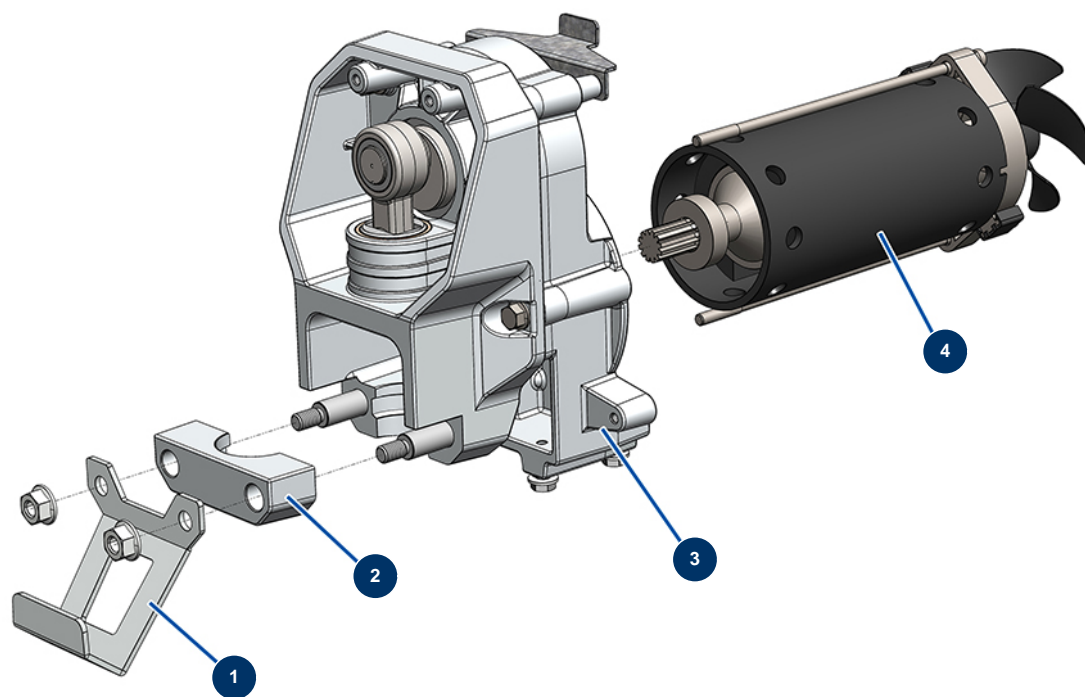

Airless Kolbenpumpe EUROSPRAY S - Fahrgestell

Détails des pièces

Pos.	Référence	Désignation
1	51161	Vorderes Gehäuse EUROSPRAY S Mini, S & L
2	51163	Komplette Pumpe EUROSPRAY S Mini & S
3	51156	Dichtung Saugrohr EUROSPRAY S Mini, S & L
4	51154	Sicherungsring Saugrohr EUROSPRAY S Mini, S & L
5	51157	Starrer Saugstock EUROSPRAY S
6	51158	Rücklaufschlauch EUROSPRAY S
7	51160	Clip zur Befestigung des Rücklaufschlauchs EUROSPRAY S Mini, S & L
8	51171	Deflektor Rücklaufschlauch EUROSPRAY S Mini, S & L
9	51155	Ansaugsieb EUROSPRAY S Mini & S
10	51147	Fußstopfen EUROSPRAY S, L & PULSE
11	51145	Rad EUROSPRAY S, L & PULSE
12	51149	Clip Rad EUROSPRAY S, L & PULSE
13	51151	Clip zur Befestigung der Düsenverlängerung EUROSPRAY S Mini, S & L

Airless Kolbenpumpe EUROSPRAY S - Übertragung

Détails des pièces

Pos.	Référence	Désignation
1	51173	Eimerhalter EUROSPRAY S
2	51102	Spannband Pumpe EUROSPRAY S Mini & S
3	51162	Komplettes Getriebe EUROSPRAY S Mini & S
4	51101	Elektromotor EUROSPRAY S Mini & S

Airless Kolbenpumpe EUROSPRAY S - Pumpe

Détails des pièces

Pos.	Référence	Désignation
1	51103	Gehäuse Pumpenfuß EUROSPRAY S Mini & S
2	51104	O-Ring Fußpumpe EUROSPRAY S Mini, S & L
3	51105	Kugelsitz Ventil Fußpumpe EUROSPRAY S Mini & S
4	51107	Dichtung Ventil Fußpumpe EUROSPRAY S Mini & S
5	51106	Kugel Ventil Fußpumpe EUROSPRAY S Mini & S
6	51108	Kugelführung Ventil Fußpumpe EUROSPRAY S Mini & S
7	51172	Komplette Pumpenkolbenstange EUROSPRAY S mini & S
8	51115	Stopfbuchse Weibliche für Pumpenkolben EUROSPRAY S Mini & S
9	51116	Untere Dichtung Pumpenkolben EUROSPRAY S Mini & S
10	51121	Stopfbüchse männlich für Pumpenkolben EUROPRAY S Mini & S
11	51122	Unterlegscheibe Kolben Pumpe EUROSPRAY S Mini & S
12	51124	Pumpenzylinder EUROSPRAY S Mini & S
13	51123	Nippel HP 1/4" M Pumpe EUROSPRAY S Mini, S, L & PULSE