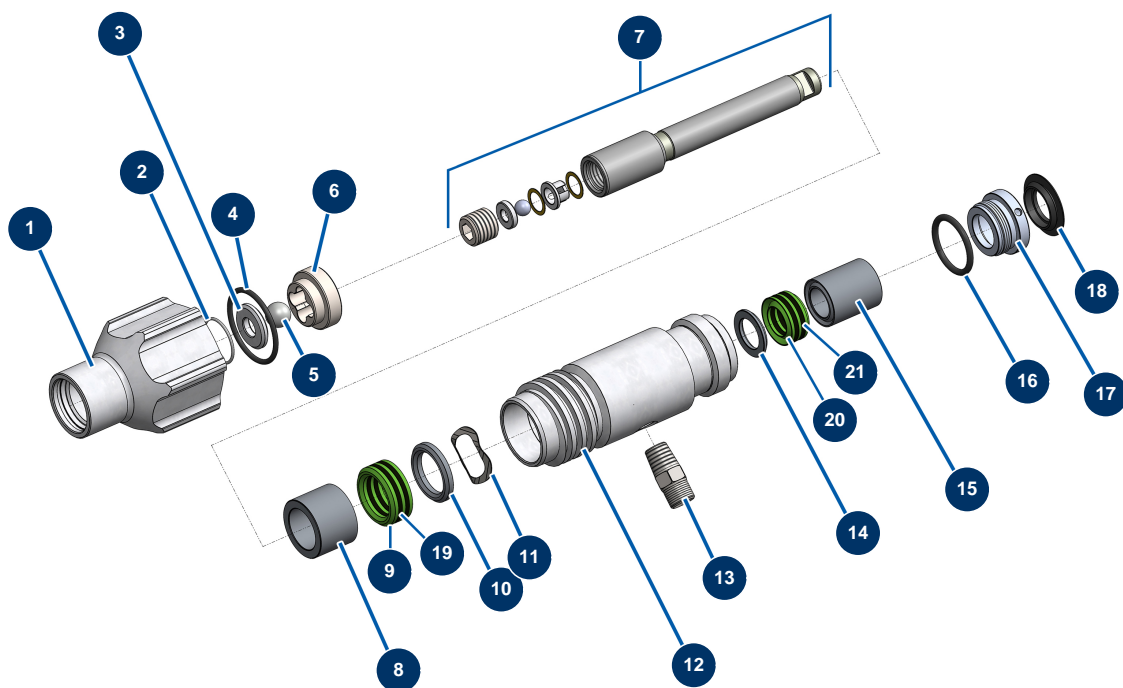

Airless Kolbenpumpe EUROSPRAY S - Fahrgestell

Détails des pièces

Pos.	Référence	Désignation
1	51161	Vorderes Gehäuse EUROSPRAY S Mini, S & L
2	51163	Komplette Pumpe EUROSPRAY S Mini & S
3	51156	Dichtung Saugrohr EUROSPRAY S Mini, S & L
4	51154	Sicherungsring Saugrohr EUROSPRAY S Mini, S & L
5	51157	Starrer Saugstock EUROSPRAY S
6	51158	Rücklaufschlauch EUROSPRAY S
7	51160	Clip zur Befestigung des Rücklaufschlauchs EUROSPRAY S Mini, S & L
8	51171	Deflektor Rücklaufschlauch EUROSPRAY S Mini, S & L
9	51155	Ansaugsieb EUROSPRAY S Mini & S
10	51147	Fußstopfen EUROSPRAY S, L & PULSE
11	51145	Rad EUROSPRAY S, L & PULSE
12	51149	Clip Rad EUROSPRAY S, L & PULSE
13	51151	Clip zur Befestigung der Düsenverlängerung EUROSPRAY S Mini, S & L

Airless Kolbenpumpe EUROSPRAY S - Übertragung

Détails des pièces

Pos.	Référence	Désignation
1	51173	Eimerhalter EUROSPRAY S
2	51102	Spannband Pumpe EUROSPRAY S Mini & S
3	51162	Komplettes Getriebe EUROSPRAY S Mini & S
4	51101	Elektromotor EUROSPRAY S Mini & S

Airless Kolbenpumpe EUROSPRAY S - Pumpe

Détails des pièces

Pos.	Référence	Désignation
1	51103	Gehäuse Pumpenfuß EUROSPRAY S Mini & S
2	51104	O-Ring Fußpumpe EUROSPRAY S Mini, S & L
3	51105	Kugelsitz Ventil Fußpumpe EUROSPRAY S Mini & S
4	51107	Dichtung Ventil Fußpumpe EUROSPRAY S Mini & S
5	51106	Kugel Ventil Fußpumpe EUROSPRAY S Mini & S
6	51108	Kugelführung Ventil Fußpumpe EUROSPRAY S Mini & S
7	51172	Komplette Pumpenkolbenstange EUROSPRAY S mini & S
8	51115	Stopfbuchse Weibliche für Pumpenkolben EUROSPRAY S Mini & S
9	51116	Untere Dichtung Pumpenkolben EUROSPRAY S Mini & S
10	51121	Stopfbüchse männlich für Pumpenkolben EUROPRAY S Mini & S
11	51122	Unterlegscheibe Kolben Pumpe EUROSPRAY S Mini & S
12	51124	Pumpenzylinder EUROSPRAY S Mini & S
13	51123	Nippel HP 1/4" M Pumpe EUROSPRAY S Mini, S, L & PULSE