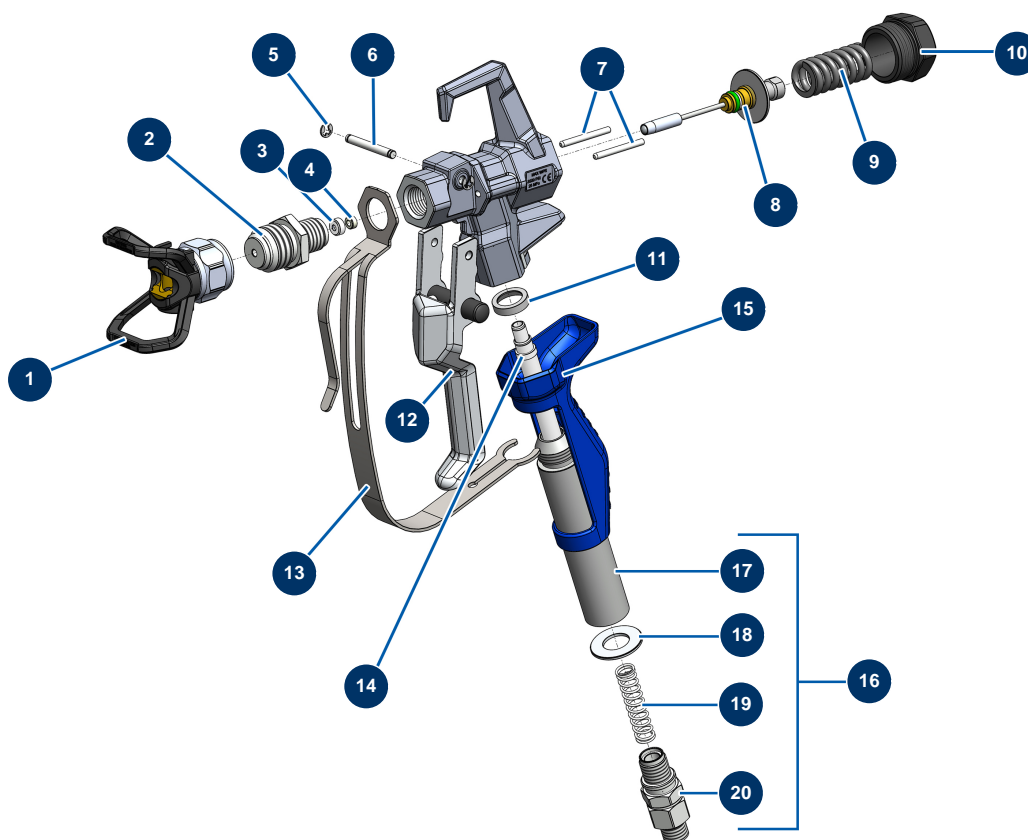

Airless Kolbenpumpe EUROSPRAY S - Pistole

Détails des pièces

Pos.	Référence	Désignation
1	51001	BST-, BBP- & BFF-Düsenhalter 7/8" G
2	51036	Diffusor 7/8" G Pistole PAINTSPRAY
3	51047	Dichtung Sitz der Nadel Pistole PAINTSPRAY, COATSPRAY
4	51046	Sitz für Nadeln der Pistole PAINTSPRAY, COATSPRAY
5	51043	Sicherungsring Abzugsachse Pistole PAINTSPRAY, COATSPRAY
6	51042	Abzugsachse Pistole PAINTSPRAY
7	51040	Einzugsstift Pistole PAINTSPRAY
8	51033	Reparatursatz für Nadeln der Pistole PAINTSPRAY
9	51034	Rückstellfeder für Nadeln der Pistole PAINTSPRAY, COATSPRAY
10	51038	Verschluss für Nadelarretierung Pistole PAINTSPRAY, COATSPRAY
11	51031	Lagerdichtung für die Filtertür der Pistole PAINTSPRAY
12	51039	Gsachse komplett Pistole PAINTSPRAY
13	51032	Abzugschutz Pistole PAINTSPRAY