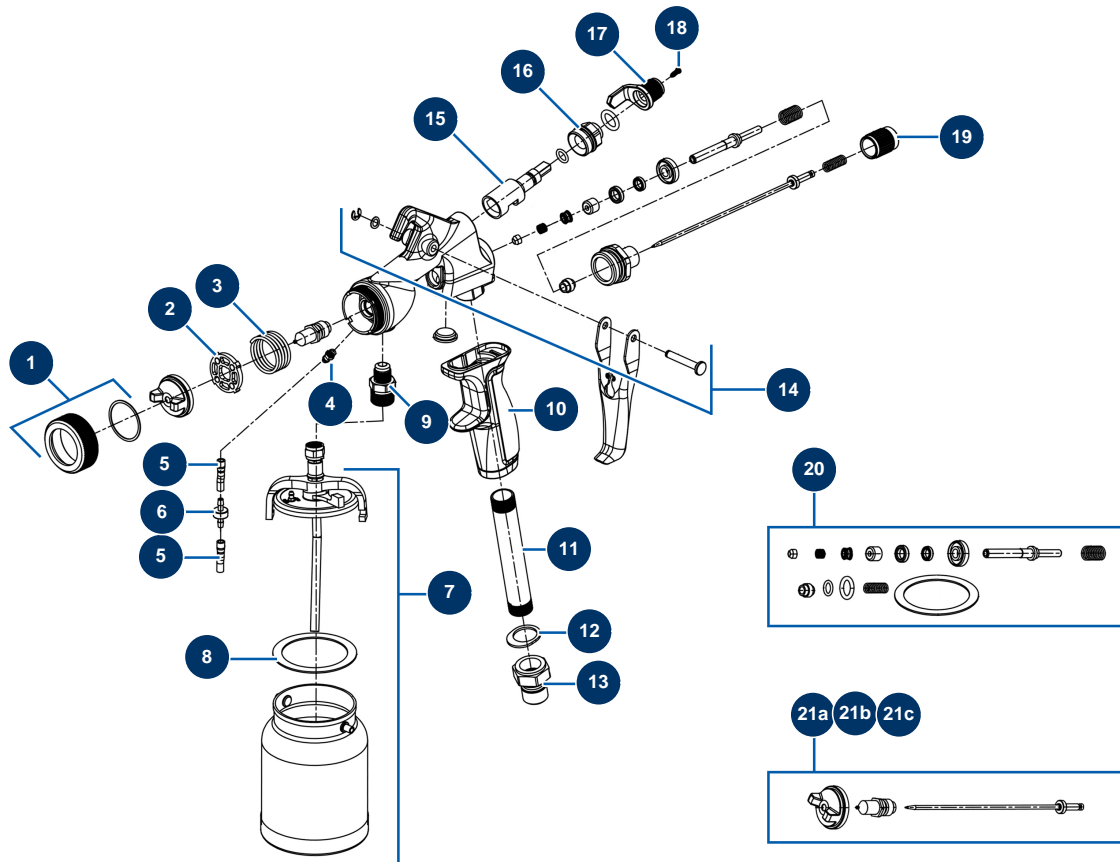

HV500 paint spray-gun for turbine with lower bowl - General view

Détails des pièces

Pos.	Référence	Désignation
1	40236	
2	40237	
3	40238	
4	40239	
5	40274	
5	40274	
6	40275	
7	40276	
8	40272	
9	40240	
10	40241	
11	40242	
12	40243	

Pos.	Référence	Désignation
13	40244	
14	40249	
15	40269	
16	40267	
17	40265	
18	40264	
19	40251	
20	40270	
21a	40231	ø 1,3 needle kit for HV500 paint spray gun
21b	40232	ø 1,8 needle kit for HV500 paint spray gun
21c	40233	ø 2,2 needle kit for HV500 paint spray gun