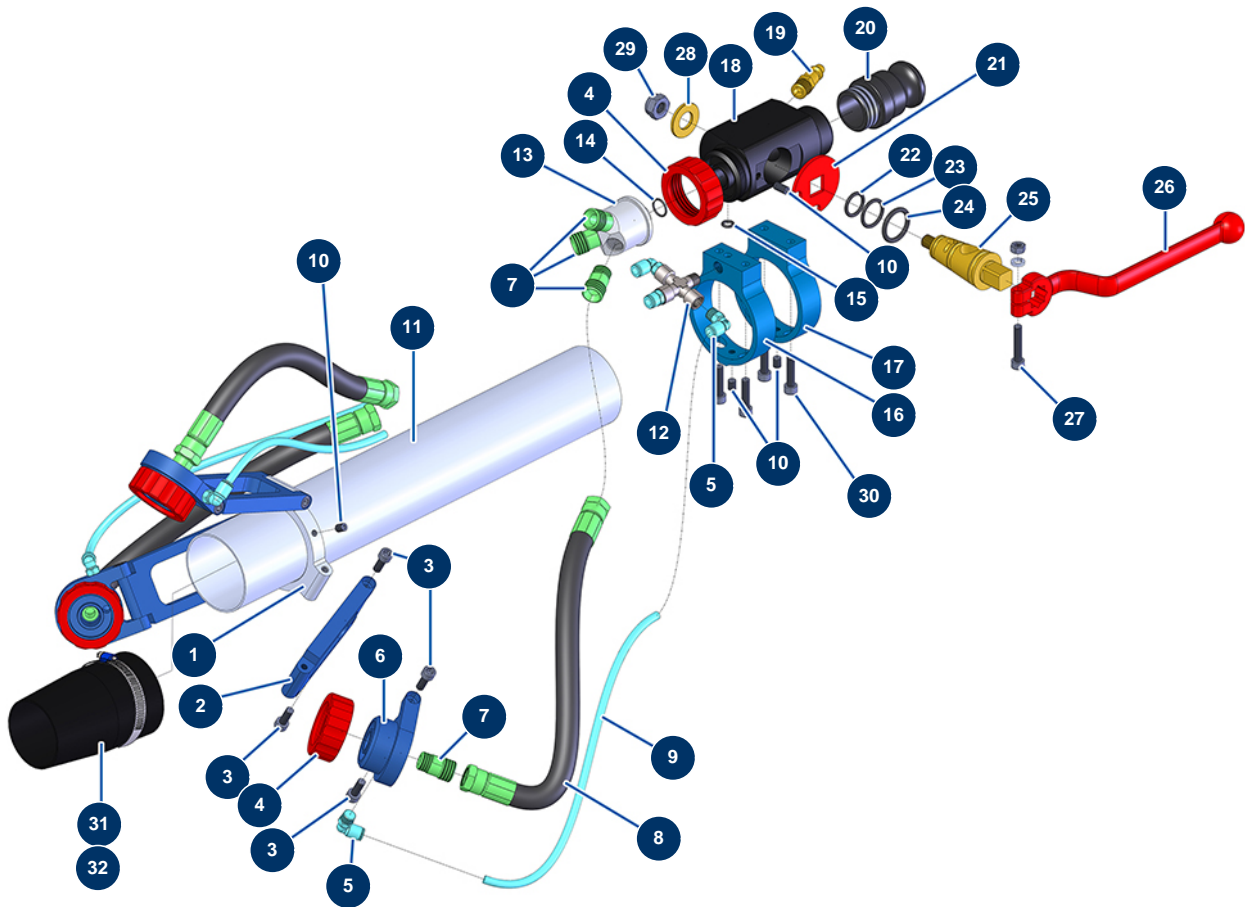

Lanze Hanf & Kalk ø 63 - nur 3 Köpfe -

Détails des pièces

Pos.	Référence	Désignation
1	M10668	Ring 3 Köpfe Rohr ø 63 Hanflanze
2	M10155	Verlängerungskabel Düsenlanze Hanf
3	90157	Zylinderkopfschraube 6 x 16 - CP 60
3	90157	Zylinderkopfschraube 6 x 16 - CP 60
3	90157	Zylinderkopfschraube 6 x 16 - CP 60
4	10031	Lanzenring Alu, rot
4	10031	Lanzenring Alu, rot
5	30124	Verbinder grau abgewinkelt M1/8" ø 6
5	30124	Verbinder grau abgewinkelt M1/8" ø 6
6	M10119	Düsenhalter gerade Hanflanze
7	M10120	Produkteinlaufanschluss für Hanflansche
7	M10120	Produkteinlaufanschluss für Hanflansche
8	12206	Produktschlauch Hanflanze ø 10 x 33 cm

Pos.	Référence	Désignation
9	30403	Kalibrierter Polyurethanschlauch ø 4 x 6 schwarz pro Meter
10	30371	Inbusschraube ABS-Lanze
10	30371	Inbusschraube ABS-Lanze
10	30371	Inbusschraube ABS-Lanze
11	M10608	Rohr ø 63 x 460 mm Hanflanze
12	11154	Niederdruck X M1/8 x F1/8 x F1/8 x F1/8
13	M106660	13
14	14600	O-Ring 12 x 1,5
15	14616	O-Ring 6 x 2
16	M10595	Unterstützung ABS-Gehäuse Luftauslass Hanf-Lanze
17	M10593	ABS-Körperhalter Hanflanze
18	M10125	Hanflanzenkörper
19	80089	Schnellanschluss Stecker mit Gewinde 1/4" ø 6
20	10280	Aluadapter 1" x M 30/150 für Lanze 8, 14, 24, CP30
21	10030	Sicherungsscheibe
22	60026	O-Ring 15,10 x 2,70
23	60027	O-Ring 18,40 x 2,70
24	60028	O-Ring 21,30 x 3,60
25	10029	Messingkegel der Lanze
26	20003	Griff Lanze abgewinkelt Rot (Quadrat von 14)
27	90153	Zylinderkopfschraube 6 x 30
28	10032	Große Unterlegscheibe
29	13981	Mutter M 10 Nylstop Inox
30	80614	Zylinderkopfschraube 6 x 25 Edelstahl
31	M10598	Rabatt Auslauf ø 63 x 50 Hanflanze
32	11752	Schlauchschelle 50 x 70 x 9