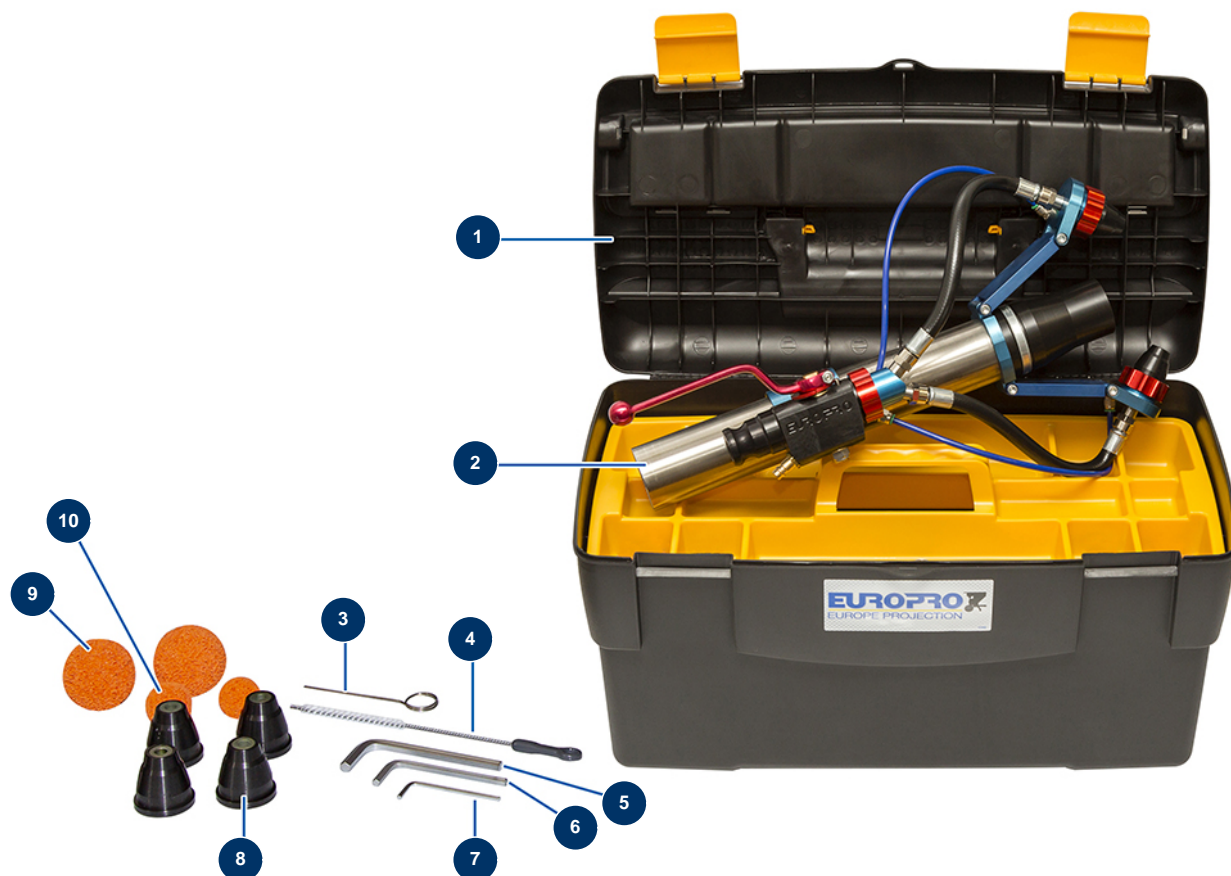

Lance chanvre & chaux ø 63 - 2 têtes en coffret - Vue générale

Détails des pièces

Pos.	Référence	Désignation
1	1032157	Mallette vide (grand modèle)
2	30971	Lance chanvre & chaux ø 63 - 2 têtes seule
3	1001017	Broche déboucheuse
4	1022035	Brosse nettoyage
5	101013	Clé 6 pans mâle de 7
6	11114	Clé 6 pans mâle de 5
7	11175	Clé 6 pans mâle de 3
8	M10359	Buse projection N° 8 noir LANCE CHANVRE
9	90566	Balle nettoyage ø 50
10	20005	Balle nettoyage ø 30