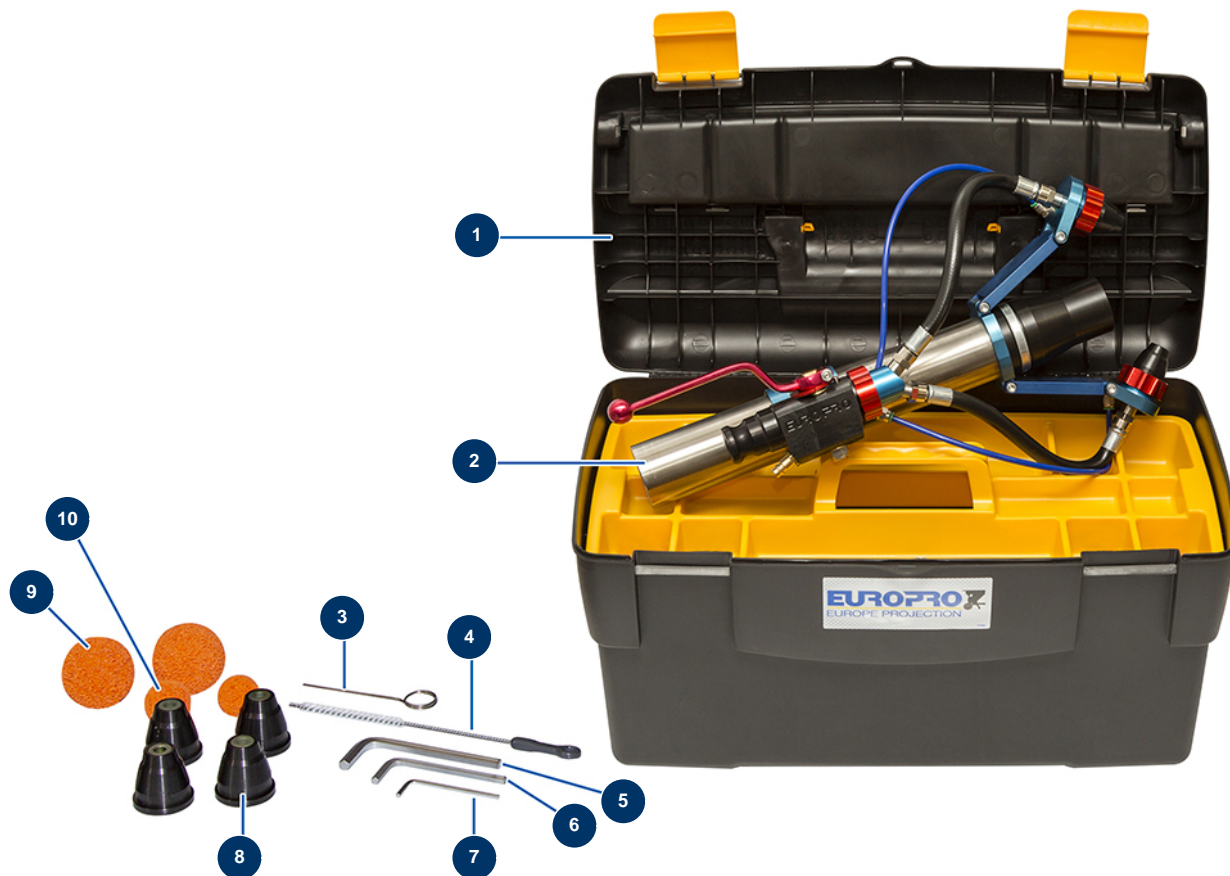

2 heads Ø 63 hemp and lime lance in carry-case - General view

Détails des pièces

Pos.	Référence	Désignation
1	1032157	Empty carry case (large model)
2	30971	2 heads Ø 63 hemp and lime lance alone
3	1001017	Un-blocking pin
4	1022035	Cleaning brush
5	101013	7mm Allen key
6	11114	5mm Allen key
7	11175	3mm Allen key
8	M10359	HEMP LANCE black No 8 spraying nozzle
9	90566	Cleaning ball Ø 50
10	20005	Cleaning ball ø 30