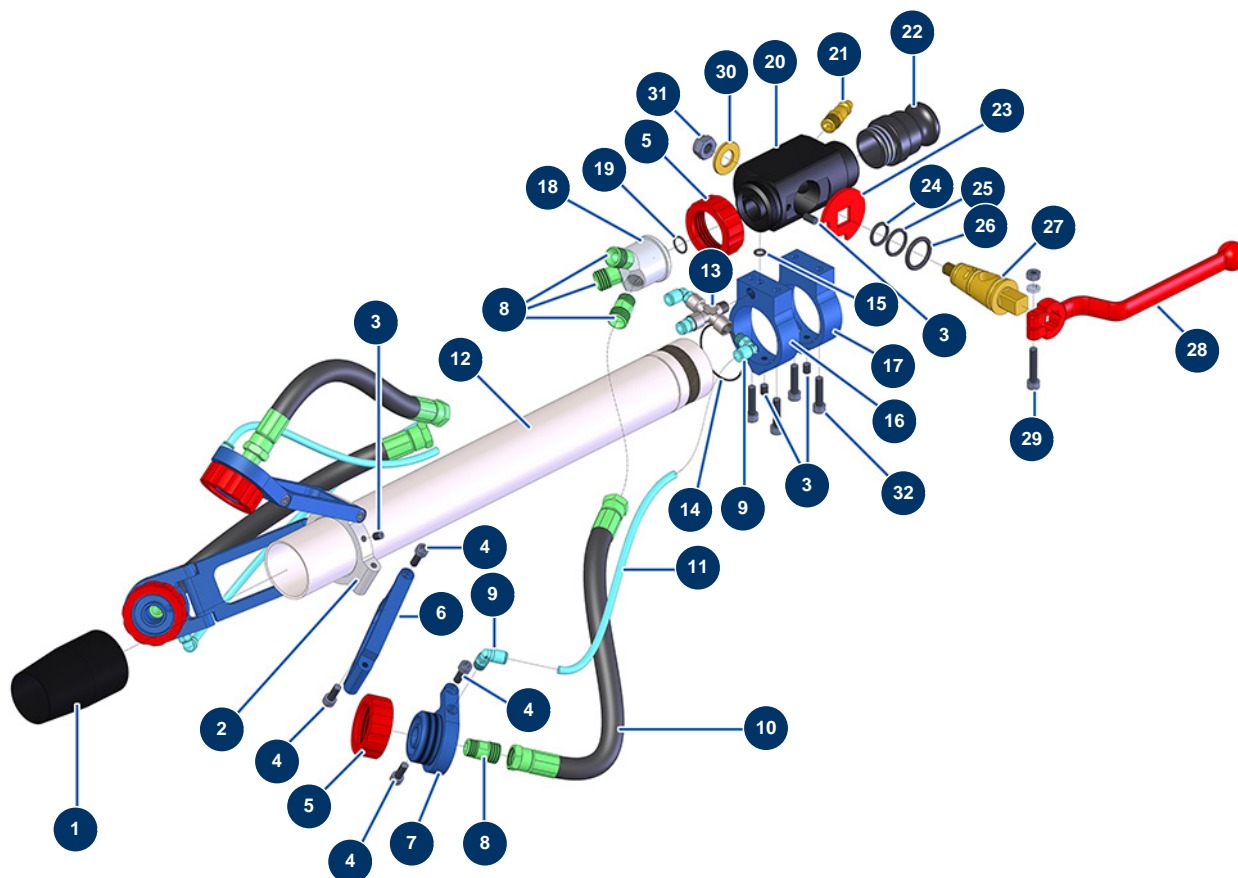

Lanze Hanf & Kalk ø 50 - nur 3 Köpfe -

Détails des pièces

Pos.	Référence	Désignation
1	M10153	Reduktion Auslauf Hanflanze
2	M10659	Gelenkhalterung 3 Köpfe Hanf-Lanze
3	30371	Inbusschraube ABS-Lanze
3	30371	Inbusschraube ABS-Lanze
3	30371	Inbusschraube ABS-Lanze
4	90157	Zylinderkopfschraube 6 x 16 - CP 60
4	90157	Zylinderkopfschraube 6 x 16 - CP 60
4	90157	Zylinderkopfschraube 6 x 16 - CP 60
4	90157	Zylinderkopfschraube 6 x 16 - CP 60
5	10031	Lanzenring Alu, rot
5	10031	Lanzenring Alu, rot
6	M10155	Verlängerungskabel Düsenlanze Hanf
7	M10119	Düsenhalter gerade Hanflanze

Pos.	Référence	Désignation
8	M10120	Produkteinlaufanschluss für Hanflansche
8	M10120	Produkteinlaufanschluss für Hanflansche
9	30124	Verbinder grau abgewinkelt M1/8" ø 6
9	30124	Verbinder grau abgewinkelt M1/8" ø 6
10	12206	Produktschlauch Hanflanze ø 10 x 33 cm
11	30403	Kalibrierter Polyurethanschlauch ø 4 x 6 schwarz pro Meter
12	M10117	Hanf-Lanzen-Rohr
13	11154	Niederdruck X M1/8 x F1/8 x F1/8 x F1/8
14	14600	O-Ring 12 x 1,5
15	14616	O-Ring 6 x 2
16	M10124	Unterstützung ABS-Gehäuse Luftauslass Hanf-Lanze
17	M10123	ABS-Körperhalter Hanflanze
18	M10660	Eckstück Verteilung 3 Ausgänge Hanflanze
19	Nous consulter	19
20	M10125	Hanflanzenkörper
21	80089	Schnellanschluss Stecker mit Gewinde 1/4" ø 6
22	10280	Aluadapter 1" x M 30/150 für Lanze 8, 14, 24, CP30
23	10030	Sicherungsscheibe
24	60026	O-Ring 15,10 x 2,70
25	60027	O-Ring 18,40 x 2,70
26	60028	O-Ring 21,30 x 3,60
27	10029	Messingkegel der Lanze
28	20003	Griff Lanze abgewinkelt Rot (Quadrat von 14)
29	90153	Zylinderkopfschraube 6 x 30
30	10032	Große Unterlegscheibe
31	13981	Mutter M 10 Nylstop Inox
32	80614	Zylinderkopfschraube 6 x 25 Edelstahl