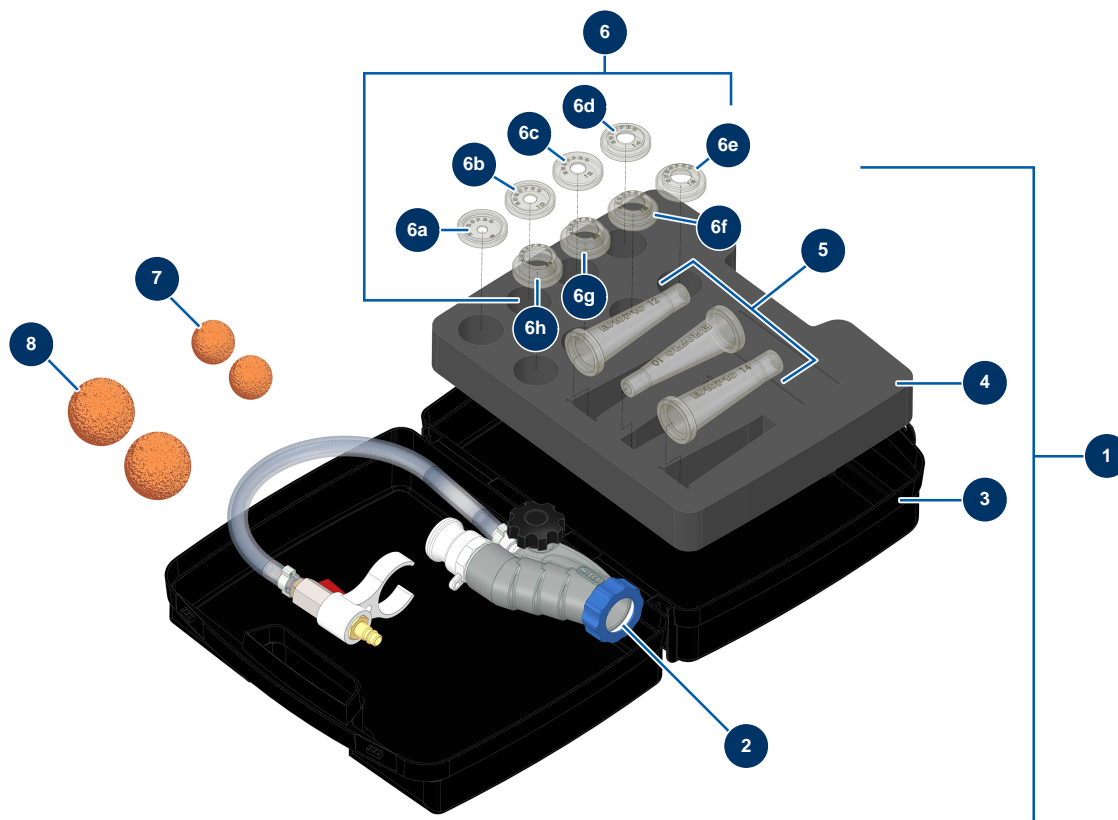

Lance complète traditionnelle avec buses pour mortier batard - Vue générale

Détails des pièces

Pos.	Référence	Désignation
1	30808	Lance complète traditionnelle avec buses pour mortier batard
2	13142	Lance projection CLASSIC seule, buse vissée
3	80168	Mallette vide pour pistolet
4	11879	Mousse calage supérieur mallette CP
5	11759	Jeu de buses à jointer ø 10, 12, 14
6	11760	Jeu de buses de projection ø 8, 10, 12, 14, 16, 18, 20, 22 - CP
6a	12712	Buse projection ø 08 - CP
6b	12713	Buse projection ø 10 - CP
6c	12714	Buse projection ø 12 - CP
6d	12715	Buse projection ø 14 - CP
6e	12716	Buse projection ø 16 - CP
6f	12717	Buse projection ø 18 - CP
6g	12718	Buse projection ø 20 - CP

Pos.	Référence	Désignation
6h	12719	Buse projection ø 22 - CP
7	20005	Balle nettoyage ø 30
8	90566	Balle nettoyage ø 50