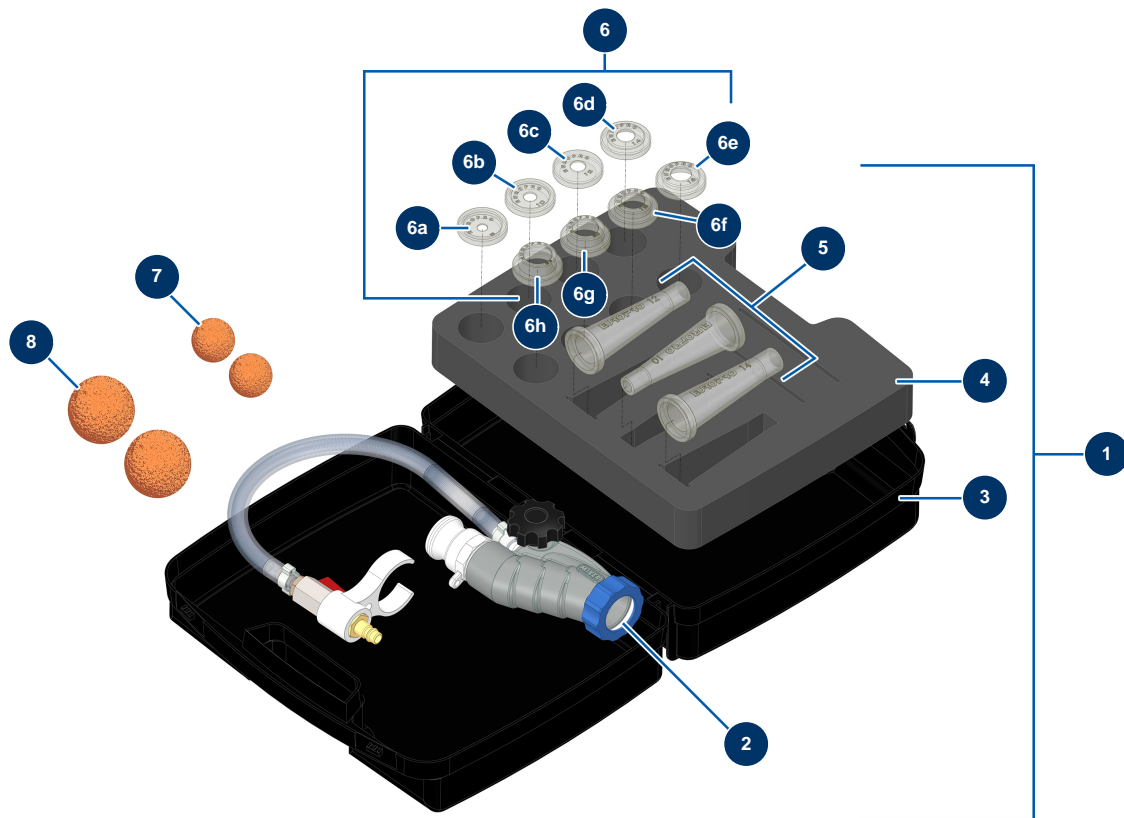

Traditionelle Komplettlanze mit Mörserdüsen - Allgemeine Ansicht

Détails des pièces

Pos.	Référence	Désignation
1	30808	Traditionelle Komplettlanze mit Mörserdüsen
2	13142	
3	80168	Koffer leer für Pistole
4	11879	Obere Dämpfungsschaumkoffer CP
5	11759	Fugendüsensatz ø 10, 12, 14
6	11760	Spritzdüsensatz ø 8, 10, 12, 14, 16, 18, 20, 22 - CP
6a	12712	Spritzdüse ø 08 - CP
6b	12713	Spritzdüse ø 10 - CP
6c	12714	Spritzdüse ø 12 - CP
6d	12715	Spritzdüse ø 14 - CP
6e	12716	Spritzdüse ø 16 - CP
6f	12717	Spritzdüse ø 18 - CP
6g	12718	Spritzdüse ø 20 - CP

Pos.	Référence	Désignation
6h	12719	Spritzdüse ø 22 - CP
7	20005	Reinigungsball ø 30
8	90566	Reinigungsball ø 50