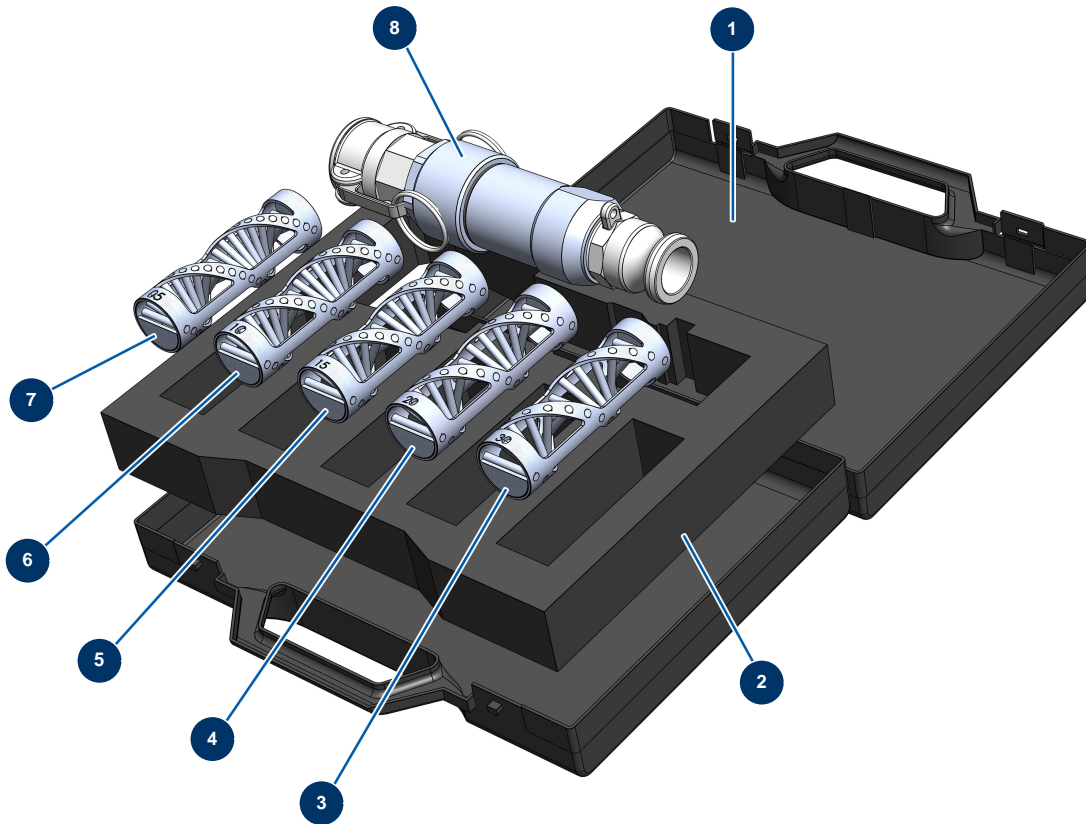

Koffer spiralförmiger Übermixer aus Edelstahl 1" und Filter 0,5, 1, 1,5, 2 & 3" - Gesamtansicht

Détails des pièces

Pos.	Référence	Désignation
1	90603	Koffer leer für Lanze
2	12982	Lanzenkoffer-Dämpfungsschaum schraubenförmiger Overmixer Edelstahl 1"
3	C20797	Spiralmaschenfilter 3 MM SURMIXER
4	C20796	Spiralmaschenfilter 2 MM SURMIXER
5	C20795	Spiralmaschenfilter 1.5 MM SURMIXER
6	C20700	Spiralmaschenfilter 1 MM SURMIXER
7	C20666	Spiralmaschenfilter 0.5 SURMIXER
8	12747	Edelstahl-Spiralmixer 1" ohne Filter